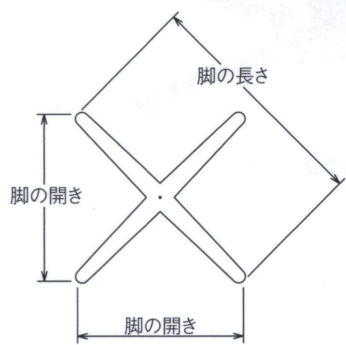

## SIZE

適合天板サイズ	パイプ	□	○
アスター-S 2920	101.6φ	1000□	1200φ
アスター-S 2920	76.3φ	1000□	1200φ
アスター-S 2720	101.6φ	900□	1000φ
アスター-S 2720	76.3φ	900□	1000φ

※天板サイズはH700mmを基準にしたものです。

※天板重量、使用条件によって適切でない場合がありますのでご相談ください。