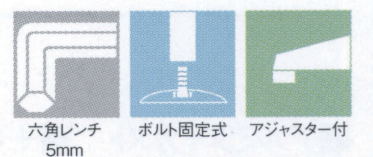

# ベストエルS

BESTL-S

RENEW

ショットクローム  
※表面に小さな珠をぶつけることにより  
凹凸感を出しています。

ショットクローム(メッキパイプ)

ショットクローム(塗装パイプ)

黒粉体(塗装パイプ)

1  
TABLE Leg  
十字・クロス・五本脚

## SIZE

適合天板サイズ	□	○
ベストエルS 21450	1500□	1800φ
ベストエルS 21150	1200□	1500φ

※天板サイズはH700mmを基準にしたものです。  
※天板重量、使用条件によって適切でない場合がありますのでご相談ください。

基準色塗装

■アルミダイカスト ■十字 ■Sパイプ

製品番号	ベース					パイプ	受座	価格		
	ベースの全長	脚の長さ	脚の開き	パイプ芯々	高さ			ショットクローム (メッキパイプ)	ショットクローム (塗装パイプ)	黒粉体 (塗装パイプ)
ベストエルS 21450	1450	400	1025	450	94	60.5φ×4本	No.118 210φ×4	¥92,500	¥77,900	¥74,500
ベストエルS 21150	1150	325	815	350	88	60.5φ×4本	No.118 210φ×4	¥85,300	¥71,800	¥68,800