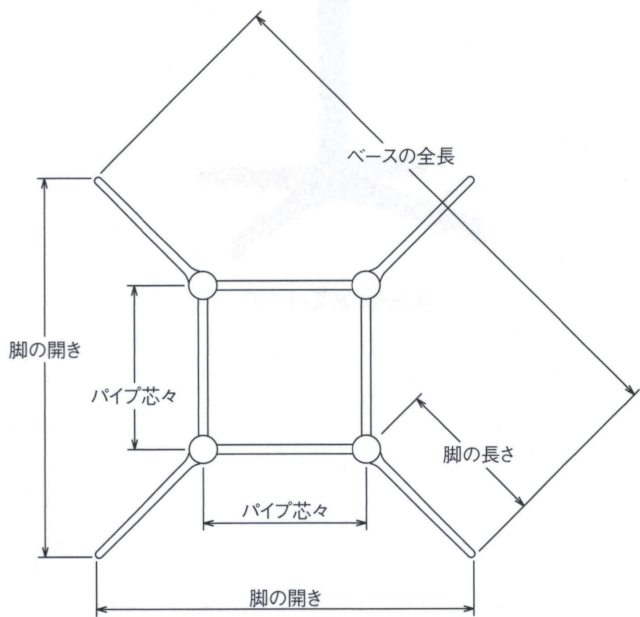

# ベストエルS

BESTL-S

RENEW

ショットクローム  
※表面に小さな珠をぶつけることにより  
凹凸感を出しています。

ショットクローム(メッキパイプ)

ショットクローム(塗装パイプ)

黒粉体(塗装パイプ)

1  
TABLE Leg  
十字・クロス・五本脚

## SIZE

適合天板サイズ	□	○
ベストエルS 21450	1500□	1800φ
ベストエルS 21150	1200□	1500φ

※天板サイズはH700mmを基準にしたものです。  
※天板重量、使用条件によって適切でない場合がありますのでご相談ください。

基準色塗装

■アルミダイカスト ■十字 ■Sパイプ

製品番号	ベース					パイプ	受座	価格		
	ベースの全長	脚の長さ	脚の開き	パイプ芯々	高さ			ショットクローム (メッキパイプ)	ショットクローム (塗装パイプ)	黒粉体 (塗装パイプ)
ベストエルS 21450	1450	400	1025	450	94	60.5φ×4本	No.118 210φ×4	¥92,500	¥77,900	¥74,500
ベストエルS 21150	1150	325	815	350	88	60.5φ×4本	No.118 210φ×4	¥85,300	¥71,800	¥68,800

■テーブル脚の基準高は700mmまでです。 ■表示価格に消費税は含まれていません。