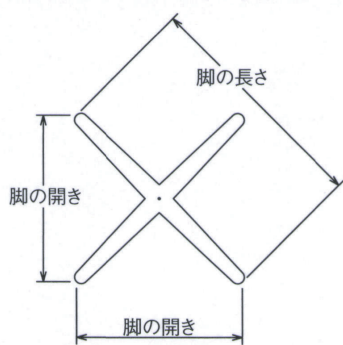

## SIZE

適合天板サイズ	□	○
FB2650	750□	850φ
FB2550	650□	750φ

※天板サイズはH700mmを基準にしたものです。  
 ※天板重量、使用条件によって適切でない場合がありますのでご相談ください。

■アルミダイカスト ■十字 ■Fパイプ(アルマイト)

製品番号	ベース			パイプ	受座	価格			
	脚の長さ	脚の開き	高さ			ゴールド 着色メッキパイプ	ミガキ 着色メッキパイプ	ジービー 着色メッキパイプ	黒粉体 塗装パイプ
FB2650	650	475	83	45φ	No.101 280φ	¥14,900	¥13,000	¥15,500	¥14,100
FB2550	550	400	83	45φ	No.101 280φ	¥14,300	¥12,700	¥14,900	¥13,700