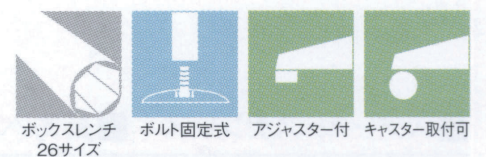

マリオSM

MARIO-SM

ステンレスはサテン仕上げです

クローム(メッキパイプ)

ステンレス(ステンレスパイプ)

I41粉体(塗装パイプ)

黒粉体(塗装パイプ)

※角出しベースでの別寸対応も承ります。
詳細は各担当者までお問い合わせください。

適合天板サイズ	□
マリオSM 7680	1200×800□

※天板サイズはH700mmを基準にしたものです。

※天板重量、使用条件によって適切でない場合がありますのでご相談ください。

■スチール・ステンレス ■長方ベース ■Sパイプ×2本

基準色塗装

製品番号	ベース			パイプ	受座	価格			
	間口	奥行	高さ			クローム メッキパイプ	ステンレス ステンレスパイプ	I41粉体 塗装パイプ	黒粉体 塗装パイプ
マリオSM 7680	680	455	30	60.5φ×2 400P	No.117 240×240×2	¥33,200	¥47,000	¥26,800	¥25,200