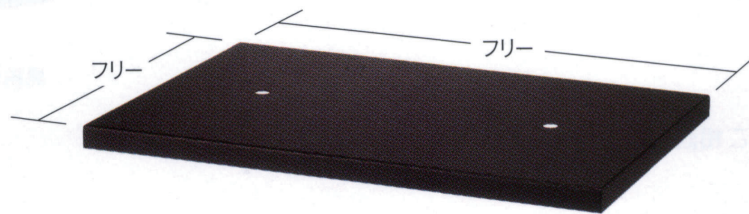

マリオSM

MARIO-SM

ステンレスはサテン仕上げです

クローム(メッキパイプ)

ステンレス(ステンレスパイプ)

I41粉体(塗装パイプ)

黒粉体(塗装パイプ)

※角出しベースでの別寸対応も承ります。
詳細は各担当者までお問い合わせください。

適合天板サイズ	□
マリオSM 7680	1200×800□

※天板サイズはH700mmを基準にしたものです。

※天板重量、使用条件によって適切でない場合がありますのでご相談ください。

■スチール・ステンレス ■長方ベース ■Sパイプ×2本

基準色塗装

製品番号	ベース			パイプ	受座	価格			
	間口	奥行	高さ			クローム メッキパイプ	ステンレス ステンレスパイプ	I41粉体 塗装パイプ	黒粉体 塗装パイプ
マリオSM 7680	680	455	30	60.5φ×2 400P	No.117 240×240×2	¥33,200	¥47,000	¥26,800	¥25,200