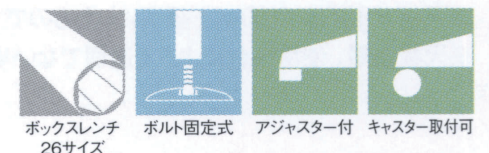

ステンレス(塗装パイプ)
Crリング

黒粉体(塗装パイプ)
Gリング

黒粉体(塗装パイプ)
Crリング

適合天板サイズ	パイプ	□
マストD 7370	101.6φ	600□
マストD 7370	76.3φ	600□

※天板サイズはH700mmを基準にしたものです。

※天板重量、使用条件によって適切でない場合がありますのでご相談ください。

基準色塗装

■スチール・ステンレス ■正方ベース ■Dパイプ