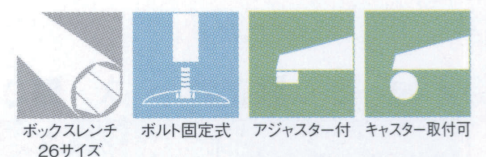

T
A
B
L
E
L
e
g
角
ベ
ー
ス

適合天板サイズ	□
マリオC 7680	1100×750□

※天板サイズはH700mmを基準にしたものです。

※天板重量、使用条件によって適切でない場合がありますのでご相談ください。

■スチール・ステンレス ■長方ベース ■Cパイプ

基準色塗装

製品番号	ベース			パイプ	受座	価格				
	間口	奥行	高さ			ゴールド 塗装パイプ	クローム 塗装パイプ	ステンレス 塗装パイプ	黒粉体 塗装パイプ	ジービー 塗装パイプ
マリオC 7680	680	455	30	90φ×190φ テーパー	No.120 340φ	¥42,800	¥40,800	¥42,300	¥35,600	¥44,300