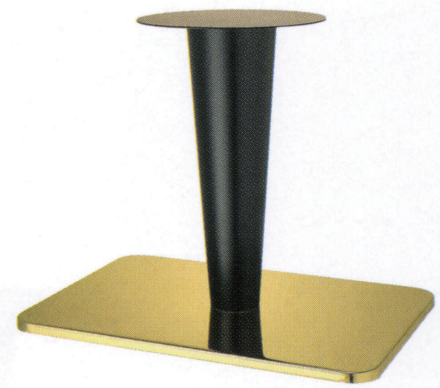

マリオC

MARIO-C

ステンレスはサテン仕上げです

ゴールド(塗装パイプ)

クローム(塗装パイプ)

ステンレス(塗装パイプ)

黒粉体(塗装パイプ)

2

T
A
B
L
E
L
e
g
角
ベ
ー
ス

適合天板サイズ	□
マリオC 7680	1100×750□

※天板サイズはH700mmを基準にしたものです。

※天板重量、使用条件によって適切でない場合がありますのでご相談ください。

■スチール・ステンレス ■長方ベース ■Cパイプ

基準色塗装

製品番号	ベース			パイプ	受座	価格				
	間口	奥行	高さ			ゴールド 塗装パイプ	クローム 塗装パイプ	ステンレス 塗装パイプ	黒粉体 塗装パイプ	ジービー 塗装パイプ
マリオC 7680	680	455	30	90φ×190φ テーパー	No.120 340φ	¥42,800	¥40,800	¥42,300	¥35,600	¥44,300