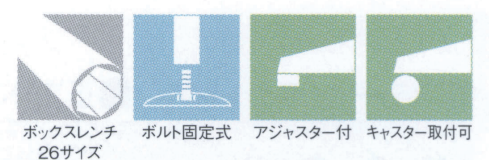

マリオO

MARIO-O

ステンレスはサテン仕上げです

2
T
A
B
L
E
L
e
g
角
ベ
ー
ス

ゴールド(メッキパイプ)
塗装ハカマ

クローム(メッキパイプ)
塗装ハカマ

ジーピー(メッキパイプ)
塗装ハカマ

ステンレス(ステンレスパイプ)
塗装ハカマ

適合天板サイズ	パイプ	□
マリオO 7680	139φ	1200×800□
マリオO 7680	101.6φ	1100×750□

※天板サイズはH700mmを基準にしたものです。

※天板重量、使用条件によって適切でない場合がありますのでご相談ください。

■スチール・ステンレス ■長方ベース ■Oパイプ

製品番号	ベース			パイプ	受座	価格			
	間口	奥行	高さ			ゴールド(メッキパイプ) 塗装ハカマ	クローム(メッキパイプ) 塗装ハカマ	ジーピー(メッキパイプ) 塗装ハカマ	ステンレス(ステンレスパイプ) 塗装ハカマ
マリオO 7680	680	455	30	139φ	No.103 240×240	¥43,200	¥37,600	¥48,600	¥53,600
マリオO 7680	680	455	30	101.6φ	No.103 240×240	¥34,900	¥30,200	¥37,800	¥42,000