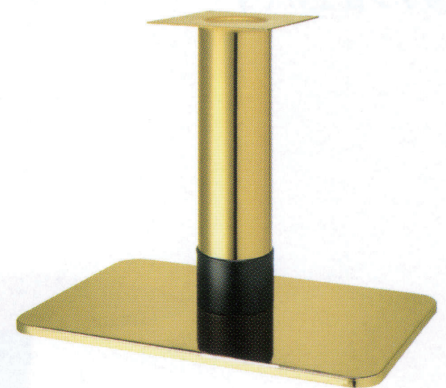

マリオO

MARIO-O

ステンレスはサテン仕上げです

2
T
A
B
L
E
L
e
g
角
ベ
ー
ス

ゴールド(メッキパイプ)
塗装ハカマ

クローム(メッキパイプ)
塗装ハカマ

ジーピー(メッキパイプ)
塗装ハカマ

ステンレス(ステンレスパイプ)
塗装ハカマ

適合天板サイズ	パイプ	□
マリオO 7680	139φ	1200×800□
マリオO 7680	101.6φ	1100×750□

※天板サイズはH700mmを基準にしたものです。

※天板重量、使用条件によって適切でない場合がありますのでご相談ください。

■スチール・ステンレス ■長方ベース ■Oパイプ

製品番号	ベース			パイプ	受座	価格			
	間口	奥行	高さ			ゴールド(メッキパイプ) 塗装ハカマ	クローム(メッキパイプ) 塗装ハカマ	ジーピー(メッキパイプ) 塗装ハカマ	ステンレス(ステンレスパイプ) 塗装ハカマ
マリオO 7680	680	455	30	139φ	No.103 240×240	¥43,200	¥37,600	¥48,600	¥53,600
マリオO 7680	680	455	30	101.6φ	No.103 240×240	¥34,900	¥30,200	¥37,800	¥42,000