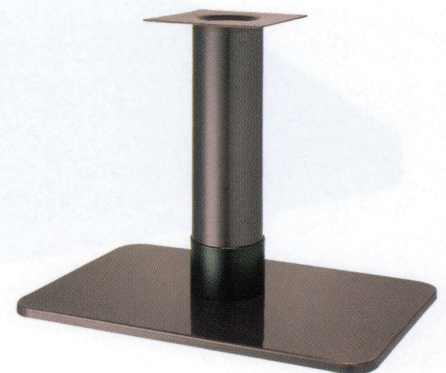

マリオO

MARIO-O

ステンレスはサテン仕上げです

2
T
A
B
L
E
L
e
g
角
ベ
ー
ス

ゴールド(メッキパイプ)
塗装ハカマ

クローム(メッキパイプ)
塗装ハカマ

ジーピー(メッキパイプ)
塗装ハカマ

ステンレス(ステンレスパイプ)
塗装ハカマ

適合天板サイズ	パイプ	□
マリオO 7680	139φ	1200×800□
マリオO 7680	101.6φ	1100×750□

※天板サイズはH700mmを基準にしたものです。

※天板重量、使用条件によって適切でない場合がありますのでご相談ください。

■スチール・ステンレス ■長方ベース ■Oパイプ

製品番号	ベース			パイプ	受座	価格			
	間口	奥行	高さ			ゴールド(メッキパイプ) 塗装ハカマ	クローム(メッキパイプ) 塗装ハカマ	ジーピー(メッキパイプ) 塗装ハカマ	ステンレス(ステンレスパイプ) 塗装ハカマ
マリオO 7680	680	455	30	139φ	No.103 240×240	¥43,200	¥37,600	¥48,600	¥53,600
マリオO 7680	680	455	30	101.6φ	No.103 240×240	¥34,900	¥30,200	¥37,800	¥42,000