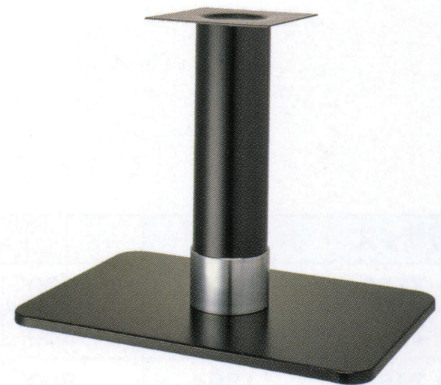

マリオO

MARIO-O

ステンレスはサテン仕上げです

クローム(塗装パイプ)
Crハカマ

ジービー(塗装パイプ)
GBハカマ

ステンレス(塗装パイプ)
ヘアCrハカマ

黒粉体(塗装パイプ)
Crハカマ

適合天板サイズ	パイプ	□
マリオO 7680	139φ	1200×800□
マリオO 7680	101.6φ	1100×750□

※天板サイズはH700mmを基準にしたものです。

※天板重量、使用条件によって適切でない場合がありますのでご相談ください。

基準色塗装

■スチール・ステンレス ■長方ベース ■Oパイプ

製品番号	ベース			パイプ	受座	価格				
	間口	奥行	高さ			クローム(塗装パイプ) Crハカマ	ジービー(塗装パイプ) GBハカマ	ステンレス(塗装パイプ) ヘアCrハカマ	黒粉体(塗装パイプ) Crハカマ	ゴールド(塗装パイプ) Gハカマ
マリオO 7680	680	455	30	139φ	No.103 240×240	¥35,000	¥39,800	¥36,900	¥29,800	¥37,400
マリオO 7680	680	455	30	101.6φ	No.103 240×240	¥28,700	¥33,600	¥30,700	¥23,500	¥31,200