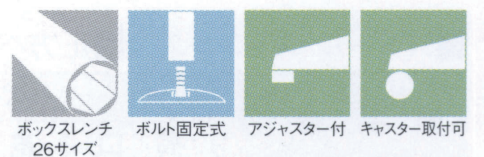

マリオO

MARIO-O

ステンレスはサテン仕上げです

クローム(塗装パイプ)
Crハカマ

ジービー(塗装パイプ)
GBハカマ

ステンレス(塗装パイプ)
ヘアCrハカマ

黒粉体(塗装パイプ)
Crハカマ

適合天板サイズ	パイプ	□
マリオO 7680	139φ	1200×800□
マリオO 7680	101.6φ	1100×750□

※天板サイズはH700mmを基準にしたものです。

※天板重量、使用条件によって適切でない場合がありますのでご相談ください。

基準色塗装

■スチール・ステンレス ■長方ベース ■Oパイプ

製品番号	ベース			パイプ	受座	価格				
	間口	奥行	高さ			クローム(塗装パイプ) Crハカマ	ジービー(塗装パイプ) GBハカマ	ステンレス(塗装パイプ) ヘアCrハカマ	黒粉体(塗装パイプ) Crハカマ	ゴールド(塗装パイプ) Gハカマ
マリオO 7680	680	455	30	139φ	No.103 240×240	¥35,000	¥39,800	¥36,900	¥29,800	¥37,400
マリオO 7680	680	455	30	101.6φ	No.103 240×240	¥28,700	¥33,600	¥30,700	¥23,500	¥31,200