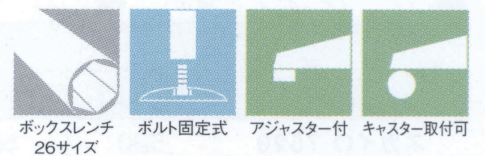

ボックスレンチ 26サイズ   ボルト固定式   アジャスター付   キャスター取付可