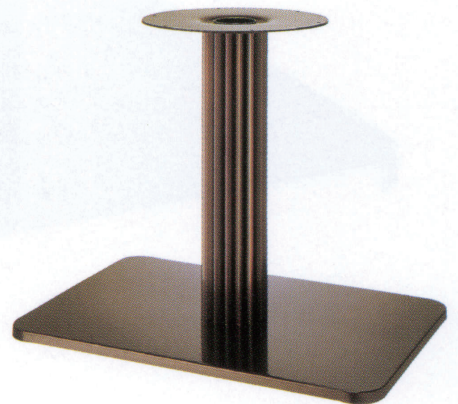

マリオP

MARIO-P

ステンレスはサテン仕上げです

2
TABLE Leg
角ベース

ゴールド(メッキパイプ)

クローム(メッキパイプ)

ジービー(メッキパイプ)

ステンレス(メッキパイプ)

適合天板サイズ	□
マリオP 7680	1100×750□

※天板サイズはH700mmを基準にしたものです。

※天板重量、使用条件によって適切でない場合がありますのでご相談ください。

■スチール・ステンレス ■長方ベース ■Pパイプ(アルミ)

製品番号	ベース			パイプ	受座	価格			
	間口	奥行	高さ			ゴールド メッキパイプ	クローム メッキパイプ	ジービー メッキパイプ	ステンレス メッキパイプ
マリオP 7680	680	455	30	120φ	(5t) 340φ	¥47,100	¥42,800	¥56,200	¥44,400