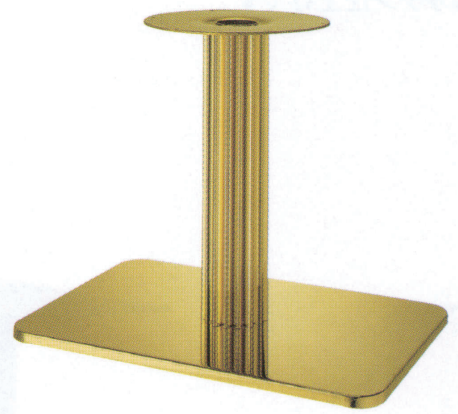

マリオP

MARIO-P

ステンレスはサテン仕上げです

2
TABLE Leg
角ベース

ゴールド(メッキパイプ)

クローム(メッキパイプ)

ジービー(メッキパイプ)

ステンレス(メッキパイプ)

適合天板サイズ	□
マリオP 7680	1100×750□

※天板サイズはH700mmを基準にしたものです。

※天板重量、使用条件によって適切でない場合がありますのでご相談ください。

■スチール・ステンレス ■長方ベース ■Pパイプ(アルミ)

製品番号	ベース			パイプ	受座	価格			
	間口	奥行	高さ			ゴールド メッキパイプ	クローム メッキパイプ	ジービー メッキパイプ	ステンレス メッキパイプ
マリオP 7680	680	455	30	120φ	(5t) 340φ	¥47,100	¥42,800	¥56,200	¥44,400