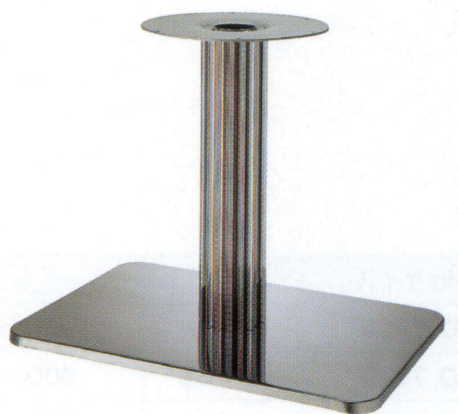

マリオP

MARIO-P

ステンレスはサテン仕上げです

2
TABLE Leg
角ベース

ゴールド(メッキパイプ)

クローム(メッキパイプ)

ジービー(メッキパイプ)

ステンレス(メッキパイプ)

適合天板サイズ	□
マリオP 7680	1100×750□

※天板サイズはH700mmを基準にしたものです。

※天板重量、使用条件によって適切でない場合がありますのでご相談ください。

■スチール・ステンレス ■長方ベース ■Pパイプ(アルミ)

製品番号	ベース			パイプ	受座	価格			
	間口	奥行	高さ			ゴールド メッキパイプ	クローム メッキパイプ	ジービー メッキパイプ	ステンレス メッキパイプ
マリオP 7680	680	455	30	120φ	(5t) 340φ	¥47,100	¥42,800	¥56,200	¥44,400