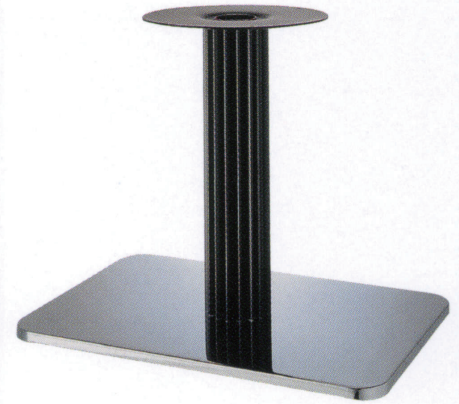

マリオP

MARIO-P

ステンレスはサテン仕上げです

ゴールド(塗装パイプ)

クローム(塗装パイプ)

ステンレス(塗装パイプ)

黒粉体(塗装パイプ)

2
TABLE Leg
角ベース

適合天板サイズ	□
マリオP 7680	1100×750□

※天板サイズはH700mmを基準にしたものです。
※天板重量、使用条件によって適切でない場合がありますのでご相談ください。

■スチール・ステンレス ■長方ベース ■Pパイプ(アルミ)

基準色塗装

 ▶005ページ

製品番号	ベース			パイプ	受座	価格				
	間口	奥行	高さ			ゴールド 塗装パイプ	クローム 塗装パイプ	ステンレス 塗装パイプ	黒粉体 塗装パイプ	ジービー 塗装パイプ
マリオP 7680	680	455	30	120φ	(5t)340φ	¥38,100	¥36,000	¥37,600	¥30,800	¥39,600