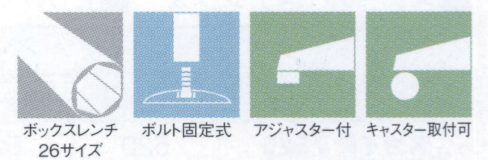

マリオP

MARIO-P

ステンレスはサテン仕上げです

ゴールド(塗装パイプ)

クローム(塗装パイプ)

ステンレス(塗装パイプ)

黒粉体(塗装パイプ)

2
TABLE Leg
角ベース

適合天板サイズ	□
マリオP 7680	1100×750□

※天板サイズはH700mmを基準にしたものです。
※天板重量、使用条件によって適切でない場合がありますのでご相談ください。

■スチール・ステンレス ■長方ベース ■Pパイプ(アルミ)

基準色塗装

 ▶005ページ

製品番号	ベース			パイプ	受座	価格				
	間口	奥行	高さ			ゴールド 塗装パイプ	クローム 塗装パイプ	ステンレス 塗装パイプ	黒粉体 塗装パイプ	ジービー 塗装パイプ
マリオP 7680	680	455	30	120φ	(5t)340φ	¥38,100	¥36,000	¥37,600	¥30,800	¥39,600