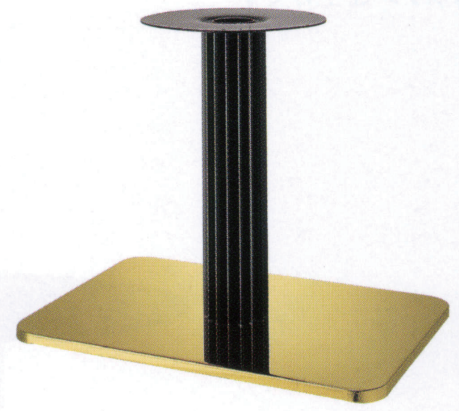

マリオP

MARIO-P

ステンレスはサテン仕上げです

ゴールド(塗装パイプ)

クローム(塗装パイプ)

ステンレス(塗装パイプ)

黒粉体(塗装パイプ)

2
TABLE Leg
角ベース

適合天板サイズ	□
マリオP 7680	1100×750□

※天板サイズはH700mmを基準にしたものです。
※天板重量、使用条件によって適切でない場合がありますのでご相談ください。

■スチール・ステンレス ■長方ベース ■Pパイプ(アルミ)

基準色塗装

 ▶005ページ

製品番号	ベース			パイプ	受座	価格				
	間口	奥行	高さ			ゴールド 塗装パイプ	クローム 塗装パイプ	ステンレス 塗装パイプ	黒粉体 塗装パイプ	ジービー 塗装パイプ
マリオP 7680	680	455	30	120φ	(5t)340φ	¥38,100	¥36,000	¥37,600	¥30,800	¥39,600