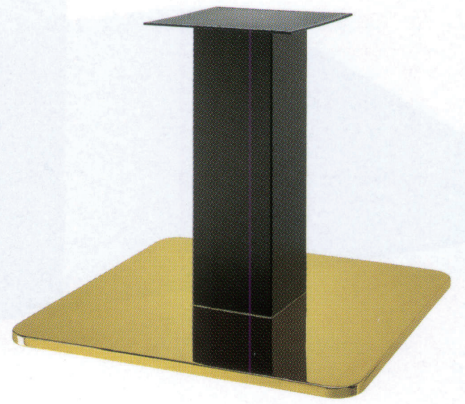

スカイE

SKY-E

2
TABLE Leg
角ベース

ゴールド(メッキパイプ)

クローム(メッキパイプ)

ゴールド(塗装パイプ)

クローム(塗装パイプ)

適合天板サイズ	パイプ	□
スカイE 7660	165×165	1200□
スカイE 7660	120×120	1100□
スカイE 7560	165×165	1100□
スカイE 7560	120×120	1000□

※天板サイズはH700mmを基準にしたものです。

※天板重量、使用条件によって適切でない場合がありますのでご相談ください。

基準色塗装

▶ 005ページ

■スチール ■正方ベース ■Eパイプ

製品番号	ベース			パイプ	受座	価格				価格		
	間口	奥行	高さ			ゴールドメッキパイプ	クロームメッキパイプ	ジービーメッキパイプ	ゴールド塗装パイプ	クローム塗装パイプ	黒粉体塗装パイプ	ジービー塗装パイプ
スカイE 7660	660	660	28	165×165	No.105 300×300	¥73,500	¥58,800	¥88,500	¥59,500	¥52,000	¥41,400	¥63,300
スカイE 7660	660	660	28	120×120	No.105 300×300	¥66,400	¥52,900	¥79,100	¥55,000	¥47,500	¥36,900	¥58,700
スカイE 7560	560	560	28	165×165	No.105 300×300	¥60,800	¥51,300	¥75,000	¥46,800	¥44,500	¥38,900	¥49,800
スカイE 7560	560	560	28	120×120	No.105 300×300	¥53,600	¥45,400	¥65,600	¥42,200	¥40,000	¥34,400	¥45,200