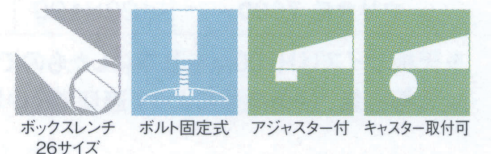

スカイE

SKY-E

2
TABLE Leg
角ベース

ゴールド(メッキパイプ)

クローム(メッキパイプ)

ゴールド(塗装パイプ)

クローム(塗装パイプ)

適合天板サイズ	パイプ	□
スカイE 7660	165×165	1200□
スカイE 7660	120×120	1100□
スカイE 7560	165×165	1100□
スカイE 7560	120×120	1000□

※天板サイズはH700mmを基準にしたものです。

※天板重量、使用条件によって適切でない場合がありますのでご相談ください。

基準色塗装

▶ 005ページ

■スチール ■正方ベース ■Eパイプ

製品番号	ベース			パイプ	受座	価格				価格		
	間口	奥行	高さ			ゴールドメッキパイプ	クロームメッキパイプ	ジービーメッキパイプ	ゴールド塗装パイプ	クローム塗装パイプ	黒粉体塗装パイプ	ジービー塗装パイプ
スカイE 7660	660	660	28	165×165	No.105 300×300	¥73,500	¥58,800	¥88,500	¥59,500	¥52,000	¥41,400	¥63,300
スカイE 7660	660	660	28	120×120	No.105 300×300	¥66,400	¥52,900	¥79,100	¥55,000	¥47,500	¥36,900	¥58,700
スカイE 7560	560	560	28	165×165	No.105 300×300	¥60,800	¥51,300	¥75,000	¥46,800	¥44,500	¥38,900	¥49,800
スカイE 7560	560	560	28	120×120	No.105 300×300	¥53,600	¥45,400	¥65,600	¥42,200	¥40,000	¥34,400	¥45,200