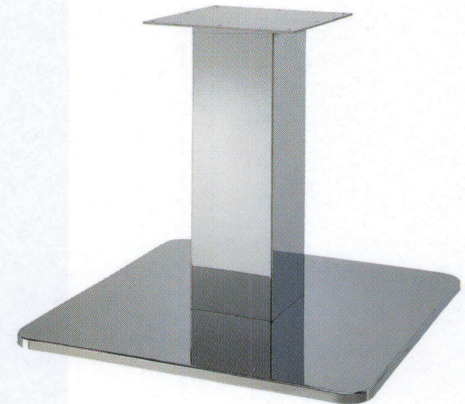

スカイE

SKY-E

2
TABLE Leg
角ベース

ゴールド(メッキパイプ)

クローム(メッキパイプ)

ゴールド(塗装パイプ)

クローム(塗装パイプ)

適合天板サイズ	パイプ	□
スカイE 7660	165×165	1200□
スカイE 7660	120×120	1100□
スカイE 7560	165×165	1100□
スカイE 7560	120×120	1000□

※天板サイズはH700mmを基準にしたものです。

※天板重量、使用条件によって適切でない場合がありますのでご相談ください。

基準色塗装

▶ 005ページ

■スチール ■正方ベース ■Eパイプ

製品番号	ベース			パイプ	受座	価格				価格		
	間口	奥行	高さ			ゴールドメッキパイプ	クロームメッキパイプ	ジービーメッキパイプ	ゴールド塗装パイプ	クローム塗装パイプ	黒粉体塗装パイプ	ジービー塗装パイプ
スカイE 7660	660	660	28	165×165	No.105 300×300	¥73,500	¥58,800	¥88,500	¥59,500	¥52,000	¥41,400	¥63,300
スカイE 7660	660	660	28	120×120	No.105 300×300	¥66,400	¥52,900	¥79,100	¥55,000	¥47,500	¥36,900	¥58,700
スカイE 7560	560	560	28	165×165	No.105 300×300	¥60,800	¥51,300	¥75,000	¥46,800	¥44,500	¥38,900	¥49,800
スカイE 7560	560	560	28	120×120	No.105 300×300	¥53,600	¥45,400	¥65,600	¥42,200	¥40,000	¥34,400	¥45,200