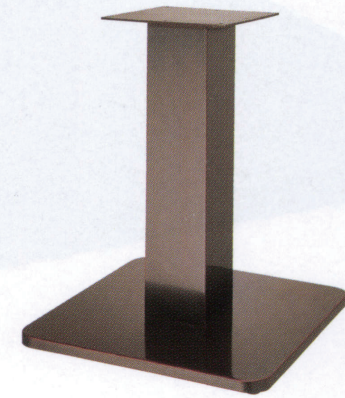

# スカイE

SKY-E

ステンレスはサテン仕上げです

ゴールド(メッキパイプ)

クローム(メッキパイプ)

ジービー(メッキパイプ)

ステンレス(塗装パイプ)

適合天板サイズ	パイプ	□
スカイE 7520	100×100	900□
スカイE 7520	75×75	850□
スカイE 7460	100×100	800□
スカイE 7460	75×75	750□

※天板サイズはH700mmを基準にしたものです。

※天板重量、使用条件によって適切でない場合がありますのでご相談ください。

基準色塗装

■スチール・ステンレス ■正方ベース ■Eパイプ

製品番号	ベース			パイプ	受座	価格							
	間口	奥行	高さ			ゴールドメッキパイプ	クロームメッキパイプ	ジービーメッキパイプ	ステンレス塗装パイプ	ゴールド塗装パイプ	クローム塗装パイプ	ジービー塗装パイプ	黒粉体塗装パイプ
スカイE 7520	520	520	30	100×100	(4t) 240×240	—	—	—	¥29,200	¥28,300	¥27,200	¥31,600	¥22,200
スカイE 7520	520	520	30	75×75	(4t) 240×240	¥32,100	¥28,700	¥41,200	¥26,800	¥25,900	¥24,800	¥29,200	¥19,800
スカイE 7460	460	460	30	100×100	(4t) 240×240	—	—	—	¥23,200	¥23,700	¥21,400	¥25,600	¥18,600
スカイE 7460	460	460	30	75×75	(4t) 240×240	¥27,500	¥22,900	¥35,200	¥20,800	¥21,300	¥19,000	¥23,200	¥16,200