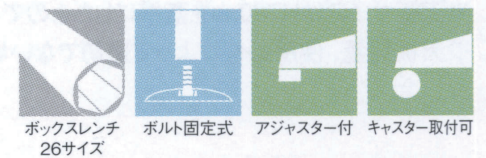

# スカイE

SKY-E

ステンレスはサテン仕上げです

ゴールド(メッキパイプ)

クローム(メッキパイプ)

ジービー(メッキパイプ)

ステンレス(塗装パイプ)

適合天板サイズ	パイプ	□
スカイE 7520	100×100	900□
スカイE 7520	75×75	850□
スカイE 7460	100×100	800□
スカイE 7460	75×75	750□

※天板サイズはH700mmを基準にしたものです。

※天板重量、使用条件によって適切でない場合がありますのでご相談ください。

基準色塗装

■スチール・ステンレス ■正方ベース ■Eパイプ

製品番号	ベース			パイプ	受座	価格							
	間口	奥行	高さ			ゴールドメッキパイプ	クロームメッキパイプ	ジービーメッキパイプ	ステンレス塗装パイプ	ゴールド塗装パイプ	クローム塗装パイプ	ジービー塗装パイプ	黒粉体塗装パイプ
スカイE 7520	520	520	30	100×100	(4t) 240×240	—	—	—	¥29,200	¥28,300	¥27,200	¥31,600	¥22,200
スカイE 7520	520	520	30	75×75	(4t) 240×240	¥32,100	¥28,700	¥41,200	¥26,800	¥25,900	¥24,800	¥29,200	¥19,800
スカイE 7460	460	460	30	100×100	(4t) 240×240	—	—	—	¥23,200	¥23,700	¥21,400	¥25,600	¥18,600
スカイE 7460	460	460	30	75×75	(4t) 240×240	¥27,500	¥22,900	¥35,200	¥20,800	¥21,300	¥19,000	¥23,200	¥16,200