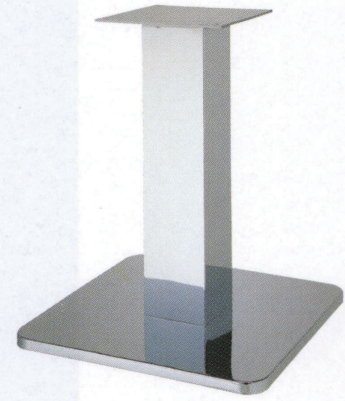

# スカイE

SKY-E

ステンレスはサテン仕上げです

ゴールド(メッキパイプ)

クローム(メッキパイプ)

ジービー(メッキパイプ)

ステンレス(塗装パイプ)

適合天板サイズ	パイプ	□
スカイE 7520	100×100	900□
スカイE 7520	75×75	850□
スカイE 7460	100×100	800□
スカイE 7460	75×75	750□

※天板サイズはH700mmを基準にしたものです。

※天板重量、使用条件によって適切でない場合がありますのでご相談ください。

基準色塗装

■スチール・ステンレス ■正方ベース ■Eパイプ

製品番号	ベース			パイプ	受座	価格							
	間口	奥行	高さ			ゴールドメッキパイプ	クロームメッキパイプ	ジービーメッキパイプ	ステンレス塗装パイプ	ゴールド塗装パイプ	クローム塗装パイプ	ジービー塗装パイプ	黒粉体塗装パイプ
スカイE 7520	520	520	30	100×100	(4t) 240×240	—	—	—	¥29,200	¥28,300	¥27,200	¥31,600	¥22,200
スカイE 7520	520	520	30	75×75	(4t) 240×240	¥32,100	¥28,700	¥41,200	¥26,800	¥25,900	¥24,800	¥29,200	¥19,800
スカイE 7460	460	460	30	100×100	(4t) 240×240	—	—	—	¥23,200	¥23,700	¥21,400	¥25,600	¥18,600
スカイE 7460	460	460	30	75×75	(4t) 240×240	¥27,500	¥22,900	¥35,200	¥20,800	¥21,300	¥19,000	¥23,200	¥16,200