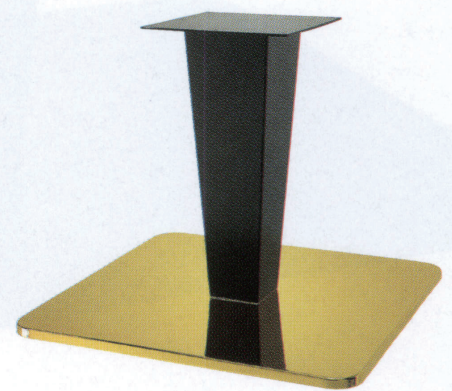

# スカイB

SKY-B

2  
TABLE Leg  
角ベース

ゴールド(メッキパイプ)

クローム(メッキパイプ)

ゴールド(塗装パイプ)

クローム(塗装パイプ)

適合天板サイズ	パイプ	□
スカイB 7660	100角×170角 テーバー	1100□
スカイB 7560	100角×170角 テーバー	1000□
スカイB 7560	70角×140角 テーバー	900□

※天板サイズはH700mmを基準にしたものです。

※天板重量、使用条件によって適切でない場合がありますのでご相談ください。

基準色塗装

■スチール ■正方ベース ■Bパイプ

製品番号	ベース			パイプ	受座	価格						
	間口	奥行	高さ			ゴールド メッキパイプ	クローム メッキパイプ	ジービー メッキパイプ	ゴールド 塗装パイプ	クローム 塗装パイプ	黒粉体 塗装パイプ	ジービー 塗装パイプ
スカイB 7660	660	660	28	100角×170角 テーバー	No.105 300×300	¥68,400	¥59,100	¥77,200	¥60,800	¥53,300	¥42,700	¥64,600
スカイB 7560	560	560	28	100角×170角 テーバー	No.105 300×300	¥55,700	¥51,600	¥63,700	¥48,100	¥45,800	¥40,200	¥51,100
スカイB 7560	560	560	28	70角×140角 テーバー	(4t) 240×240	¥50,300	¥45,800	¥57,500	¥43,700	¥41,400	¥35,800	¥46,700