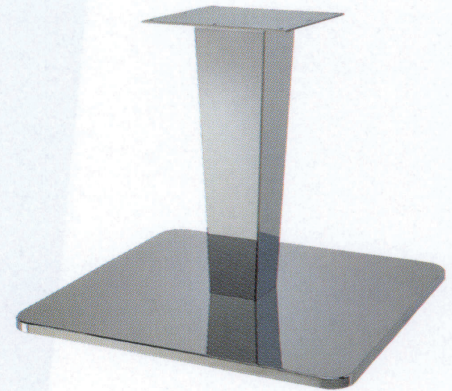

# スカイB

SKY-B

2  
TABLE Leg  
角ベース

ゴールド(メッキパイプ)

クローム(メッキパイプ)

ゴールド(塗装パイプ)

クローム(塗装パイプ)

適合天板サイズ	パイプ	□
スカイB 7660	100角×170角 テーバー	1100□
スカイB 7560	100角×170角 テーバー	1000□
スカイB 7560	70角×140角 テーバー	900□

※天板サイズはH700mmを基準にしたものです。

※天板重量、使用条件によって適切でない場合がありますのでご相談ください。

基準色塗装

■スチール ■正方ベース ■Bパイプ

製品番号	ベース			パイプ	受座	価格						
	間口	奥行	高さ			ゴールド メッキパイプ	クローム メッキパイプ	ジービー メッキパイプ	ゴールド 塗装パイプ	クローム 塗装パイプ	黒粉体 塗装パイプ	ジービー 塗装パイプ
スカイB 7660	660	660	28	100角×170角 テーバー	No.105 300×300	¥68,400	¥59,100	¥77,200	¥60,800	¥53,300	¥42,700	¥64,600
スカイB 7560	560	560	28	100角×170角 テーバー	No.105 300×300	¥55,700	¥51,600	¥63,700	¥48,100	¥45,800	¥40,200	¥51,100
スカイB 7560	560	560	28	70角×140角 テーバー	(4t) 240×240	¥50,300	¥45,800	¥57,500	¥43,700	¥41,400	¥35,800	¥46,700