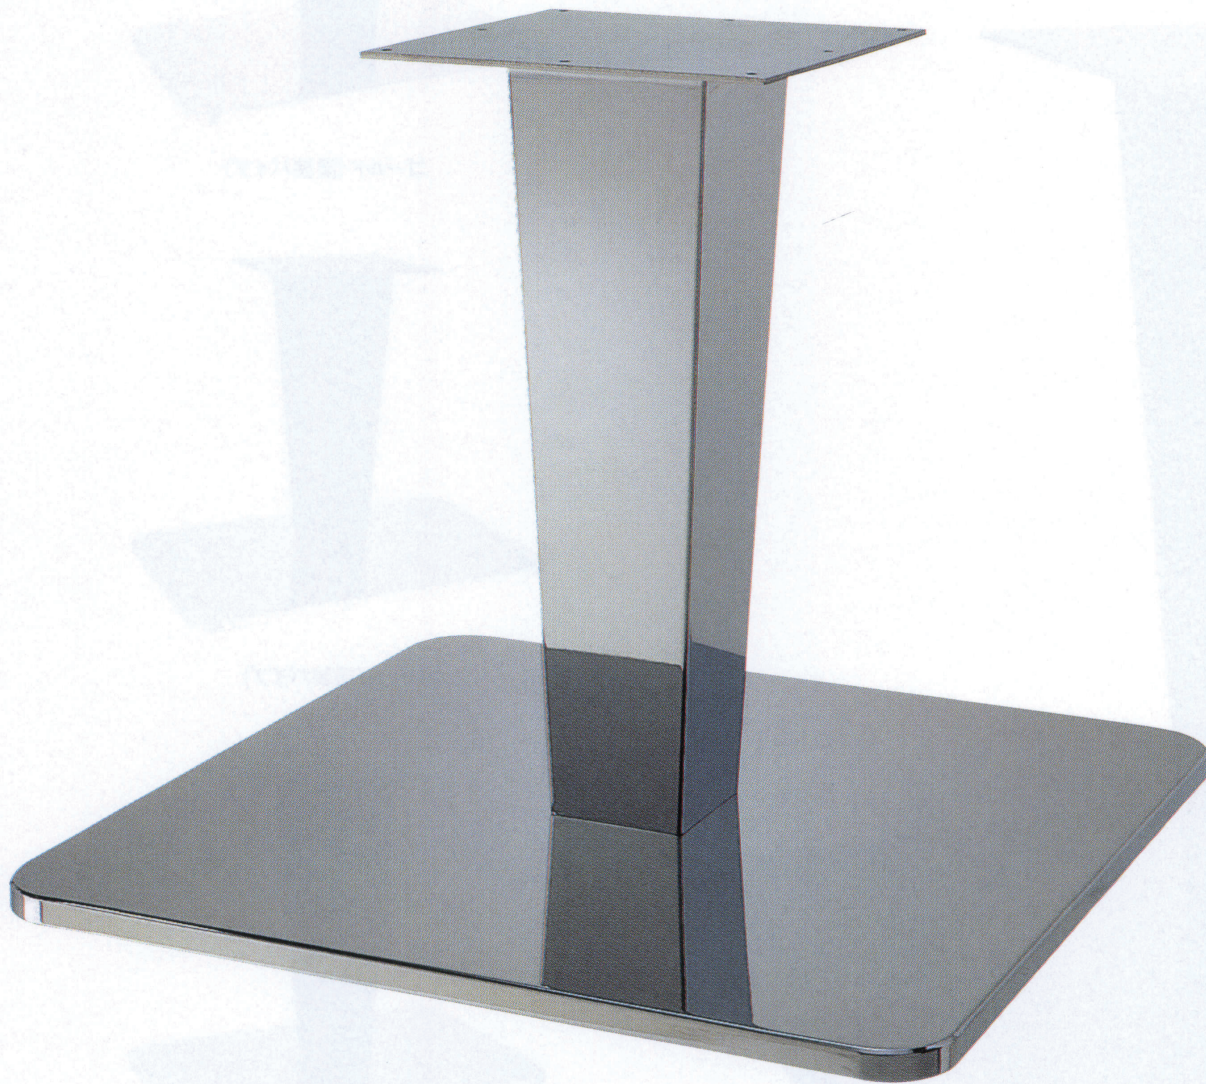

# スカイB

SKY-B

2  
TABLE Leg  
角ベース

ゴールド(メッキパイプ)

クローム(メッキパイプ)

ゴールド(塗装パイプ)

クローム(塗装パイプ)

適合天板サイズ	パイプ	□
スカイB 7660	100角×170角 テーバー	1100□
スカイB 7560	100角×170角 テーバー	1000□
スカイB 7560	70角×140角 テーバー	900□

※天板サイズはH700mmを基準にしたものです。

※天板重量、使用条件によって適切でない場合がありますのでご相談ください。

基準色塗装

■スチール ■正方ベース ■Bパイプ

製品番号	ベース			パイプ	受座	価格						
	間口	奥行	高さ			ゴールド メッキパイプ	クローム メッキパイプ	ジービー メッキパイプ	ゴールド 塗装パイプ	クローム 塗装パイプ	黒粉体 塗装パイプ	ジービー 塗装パイプ
スカイB 7660	660	660	28	100角×170角 テーバー	No.105 300×300	¥68,400	¥59,100	¥77,200	¥60,800	¥53,300	¥42,700	¥64,600
スカイB 7560	560	560	28	100角×170角 テーバー	No.105 300×300	¥55,700	¥51,600	¥63,700	¥48,100	¥45,800	¥40,200	¥51,100
スカイB 7560	560	560	28	70角×140角 テーバー	(4t) 240×240	¥50,300	¥45,800	¥57,500	¥43,700	¥41,400	¥35,800	¥46,700