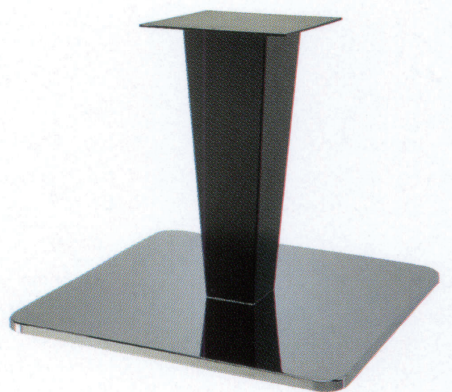

# スカイB

SKY-B

2  
TABLE Leg  
角ベース

ゴールド(メッキパイプ)

クローム(メッキパイプ)

ゴールド(塗装パイプ)

クローム(塗装パイプ)

適合天板サイズ	パイプ	□
スカイB 7660	100角×170角 テーバー	1100□
スカイB 7560	100角×170角 テーバー	1000□
スカイB 7560	70角×140角 テーバー	900□

※天板サイズはH700mmを基準にしたものです。

※天板重量、使用条件によって適切でない場合がありますのでご相談ください。

基準色塗装

■スチール ■正方ベース ■Bパイプ

製品番号	ベース			パイプ	受座	価格						
	間口	奥行	高さ			ゴールド メッキパイプ	クローム メッキパイプ	ジービー メッキパイプ	ゴールド 塗装パイプ	クローム 塗装パイプ	黒粉体 塗装パイプ	ジービー 塗装パイプ
スカイB 7660	660	660	28	100角×170角 テーバー	No.105 300×300	¥68,400	¥59,100	¥77,200	¥60,800	¥53,300	¥42,700	¥64,600
スカイB 7560	560	560	28	100角×170角 テーバー	No.105 300×300	¥55,700	¥51,600	¥63,700	¥48,100	¥45,800	¥40,200	¥51,100
スカイB 7560	560	560	28	70角×140角 テーバー	(4t) 240×240	¥50,300	¥45,800	¥57,500	¥43,700	¥41,400	¥35,800	¥46,700