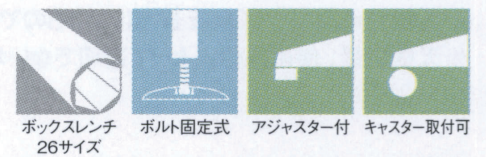

スカイB

SKY-B

ステンレスはサテン仕上げです

ゴールド(メッキパイプ)

クローム(メッキパイプ)

ジービー(メッキパイプ)

ステンレス(塗装パイプ)

適合天板サイズ	パイプ	□
スカイB 7520	100角×170角 テーバー	900□
スカイB 7520	70角×140角 テーバー	850□
スカイB 7460	100角×170角 テーバー	800□
スカイB 7460	70角×140角 テーバー	750□

※天板サイズはH700mmを基準にしたものです。

※天板重量、使用条件によって適切でない場合がありますのでご相談ください。

基準色塗装

■スチール・ステンレス ■正方ベース ■Bパイプ

製品番号	ベース			パイプ	受座	価格							
	間口	奥行	高さ			ゴールド メッキパイプ	クローム メッキパイプ	ジービー メッキパイプ	ステンレス 塗装パイプ	ゴールド 塗装パイプ	クローム 塗装パイプ	ジービー 塗装パイプ	黒粉体 塗装パイプ
スカイB 7520	520	520	30	100角×170角 テーバー	No.105 300×300	¥48,000	¥45,100	¥56,300	¥41,300	¥40,400	¥39,300	¥43,700	¥34,300
スカイB 7520	520	520	30	70角×140角 テーバー	(4t) 240×240	¥42,600	¥39,300	¥50,100	¥36,900	¥36,000	¥34,900	¥39,300	¥29,900
スカイB 7460	460	460	30	100角×170角 テーバー	No.105 300×300	¥43,400	¥39,300	¥50,300	¥35,300	¥35,800	¥33,500	¥37,700	¥30,700
スカイB 7460	460	460	30	70角×140角 テーバー	(4t) 240×240	¥38,000	¥33,500	¥44,100	¥30,900	¥31,400	¥29,100	¥33,300	¥26,300