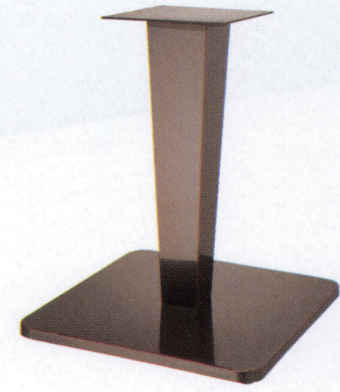

スカイB

SKY-B

ステンレスはサテン仕上げです

ゴールド(メッキパイプ)

クローム(メッキパイプ)

ジービー(メッキパイプ)

ステンレス(塗装パイプ)

適合天板サイズ	パイプ	□
スカイB 7520	100角×170角 テーバー	900□
スカイB 7520	70角×140角 テーバー	850□
スカイB 7460	100角×170角 テーバー	800□
スカイB 7460	70角×140角 テーバー	750□

※天板サイズはH700mmを基準にしたものです。

※天板重量、使用条件によって適切でない場合がありますのでご相談ください。

基準色塗装

■スチール・ステンレス ■正方ベース ■Bパイプ

製品番号	ベース			パイプ	受座	価格							
	間口	奥行	高さ			ゴールド メッキパイプ	クローム メッキパイプ	ジービー メッキパイプ	ステンレス 塗装パイプ	ゴールド 塗装パイプ	クローム 塗装パイプ	ジービー 塗装パイプ	黒粉体 塗装パイプ
スカイB 7520	520	520	30	100角×170角 テーバー	No.105 300×300	¥48,000	¥45,100	¥56,300	¥41,300	¥40,400	¥39,300	¥43,700	¥34,300
スカイB 7520	520	520	30	70角×140角 テーバー	(4t) 240×240	¥42,600	¥39,300	¥50,100	¥36,900	¥36,000	¥34,900	¥39,300	¥29,900
スカイB 7460	460	460	30	100角×170角 テーバー	No.105 300×300	¥43,400	¥39,300	¥50,300	¥35,300	¥35,800	¥33,500	¥37,700	¥30,700
スカイB 7460	460	460	30	70角×140角 テーバー	(4t) 240×240	¥38,000	¥33,500	¥44,100	¥30,900	¥31,400	¥29,100	¥33,300	¥26,300