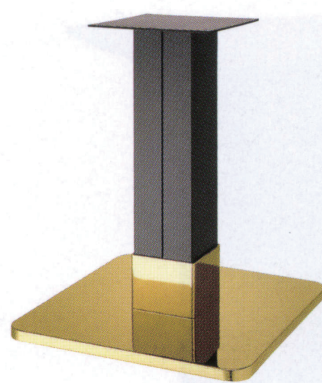

# スカイT

SKY-T

ステンレスはサテン仕上げです

ゴールド(塗装パイプ)  
Gハカマ

クローム(塗装パイプ)  
Crハカマ

ステンレス(ステンレスパイプ)  
塗装ハカマ

ステンレス(塗装パイプ)  
Crハカマ

黒粉体(塗装パイプ)  
Crハカマ

|           |      |
|-----------|------|
| 適合天板サイズ   | □    |
| スカイT 7520 | 900□ |
| スカイT 7460 | 800□ |

※天板サイズはH700mmを基準にしたものです。

※天板重量、使用条件によって適切でない場合がありますのでご相談ください。

■スチール・ステンレス ■正方ベース ■Tパイプ

基準色塗装

| 製品番号      | ベース |     |    | パイプ     | 受座           | 価格                  |                      |                          |                       |                     |                      |
|-----------|-----|-----|----|---------|--------------|---------------------|----------------------|--------------------------|-----------------------|---------------------|----------------------|
|           | 間口  | 奥行  | 高さ |         |              | ゴールド(塗装パイプ)<br>Gハカマ | クローム(塗装パイプ)<br>Crハカマ | ステンレス(ステンレスパイプ)<br>塗装ハカマ | ステンレス(塗装パイプ)<br>Crハカマ | 黒粉体(塗装パイプ)<br>Crハカマ | ジービー(塗装パイプ)<br>GBハカマ |
| スカイT 7520 | 520 | 520 | 30 | 120×120 | (4t) 240×240 | ¥32,800             | ¥31,300              | ¥41,500                  | ¥33,300               | ¥26,300             | ¥36,600              |
| スカイT 7460 | 460 | 460 | 30 | 120×120 | (4t) 240×240 | ¥28,200             | ¥25,500              | ¥35,500                  | ¥27,300               | ¥22,700             | ¥30,600              |