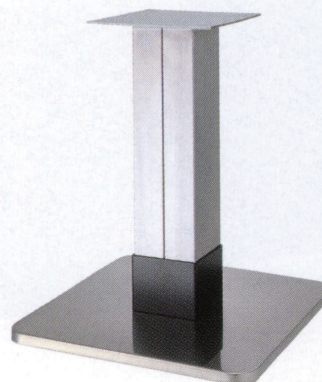

# スカイT

SKY-T

ステンレスはサテン仕上げです

ゴールド(塗装パイプ)  
Gハカマ

クローム(塗装パイプ)  
Crハカマ

ステンレス(ステンレスパイプ)  
塗装ハカマ

ステンレス(塗装パイプ)  
Crハカマ

黒粉体(塗装パイプ)  
Crハカマ

|           |      |
|-----------|------|
| 適合天板サイズ   | □    |
| スカイT 7520 | 900□ |
| スカイT 7460 | 800□ |

※天板サイズはH700mmを基準にしたものです。

※天板重量、使用条件によって適切でない場合がありますのでご相談ください。

■スチール・ステンレス ■正方ベース ■Tパイプ

基準色塗装

| 製品番号      | ベース |     |    | パイプ     | 受座           | 価格                  |                      |                          |                       |                     |                      |
|-----------|-----|-----|----|---------|--------------|---------------------|----------------------|--------------------------|-----------------------|---------------------|----------------------|
|           | 間口  | 奥行  | 高さ |         |              | ゴールド(塗装パイプ)<br>Gハカマ | クローム(塗装パイプ)<br>Crハカマ | ステンレス(ステンレスパイプ)<br>塗装ハカマ | ステンレス(塗装パイプ)<br>Crハカマ | 黒粉体(塗装パイプ)<br>Crハカマ | ジービー(塗装パイプ)<br>GBハカマ |
| スカイT 7520 | 520 | 520 | 30 | 120×120 | (4t) 240×240 | ¥32,800             | ¥31,300              | ¥41,500                  | ¥33,300               | ¥26,300             | ¥36,600              |
| スカイT 7460 | 460 | 460 | 30 | 120×120 | (4t) 240×240 | ¥28,200             | ¥25,500              | ¥35,500                  | ¥27,300               | ¥22,700             | ¥30,600              |