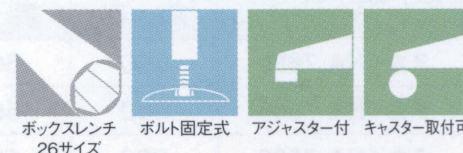

# スカイT

SKY-T

ステンレスはサテン仕上げです

ゴールド(塗装パイプ)  
Gハカマ

クローム(塗装パイプ)  
Crハカマ

ステンレス(ステンレスパイプ)  
塗装ハカマ

ステンレス(塗装パイプ)  
Crハカマ

黒粉体(塗装パイプ)  
Crハカマ

|           |      |
|-----------|------|
| 適合天板サイズ   | □    |
| スカイT 7520 | 900□ |
| スカイT 7460 | 800□ |

※天板サイズはH700mmを基準にしたものです。

※天板重量、使用条件によって適切でない場合がありますのでご相談ください。

■スチール・ステンレス ■正方ベース ■Tパイプ

基準色塗装

| 製品番号      | ベース |     |    | パイプ     | 受座           | 価格                  |                      |                          |                       |                     |                      |
|-----------|-----|-----|----|---------|--------------|---------------------|----------------------|--------------------------|-----------------------|---------------------|----------------------|
|           | 間口  | 奥行  | 高さ |         |              | ゴールド(塗装パイプ)<br>Gハカマ | クローム(塗装パイプ)<br>Crハカマ | ステンレス(ステンレスパイプ)<br>塗装ハカマ | ステンレス(塗装パイプ)<br>Crハカマ | 黒粉体(塗装パイプ)<br>Crハカマ | ジービー(塗装パイプ)<br>GBハカマ |
| スカイT 7520 | 520 | 520 | 30 | 120×120 | (4t) 240×240 | ¥32,800             | ¥31,300              | ¥41,500                  | ¥33,300               | ¥26,300             | ¥36,600              |
| スカイT 7460 | 460 | 460 | 30 | 120×120 | (4t) 240×240 | ¥28,200             | ¥25,500              | ¥35,500                  | ¥27,300               | ¥22,700             | ¥30,600              |