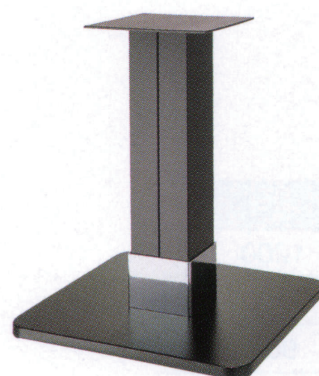

# スカイT

SKY-T

ステンレスはサテン仕上げです

ゴールド(塗装パイプ)  
Gハカマ

クローム(塗装パイプ)  
Crハカマ

ステンレス(ステンレスパイプ)  
塗装ハカマ

ステンレス(塗装パイプ)  
Crハカマ

黒粉体(塗装パイプ)  
Crハカマ

|           |      |
|-----------|------|
| 適合天板サイズ   | □    |
| スカイT 7520 | 900□ |
| スカイT 7460 | 800□ |

※天板サイズはH700mmを基準にしたものです。

※天板重量、使用条件によって適切でない場合がありますのでご相談ください。

■スチール・ステンレス ■正方ベース ■Tパイプ

基準色塗装

| 製品番号      | ベース |     |    | パイプ     | 受座           | 価格                  |                      |                          |                       |                     |                      |
|-----------|-----|-----|----|---------|--------------|---------------------|----------------------|--------------------------|-----------------------|---------------------|----------------------|
|           | 間口  | 奥行  | 高さ |         |              | ゴールド(塗装パイプ)<br>Gハカマ | クローム(塗装パイプ)<br>Crハカマ | ステンレス(ステンレスパイプ)<br>塗装ハカマ | ステンレス(塗装パイプ)<br>Crハカマ | 黒粉体(塗装パイプ)<br>Crハカマ | ジービー(塗装パイプ)<br>GBハカマ |
| スカイT 7520 | 520 | 520 | 30 | 120×120 | (4t) 240×240 | ¥32,800             | ¥31,300              | ¥41,500                  | ¥33,300               | ¥26,300             | ¥36,600              |
| スカイT 7460 | 460 | 460 | 30 | 120×120 | (4t) 240×240 | ¥28,200             | ¥25,500              | ¥35,500                  | ¥27,300               | ¥22,700             | ¥30,600              |