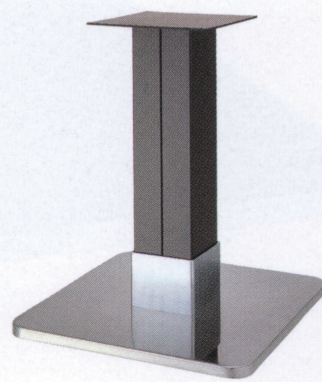

# スカイT

SKY-T

ステンレスはサテン仕上げです

ゴールド(塗装パイプ)  
Gハカマ

クローム(塗装パイプ)  
Crハカマ

ステンレス(ステンレスパイプ)  
塗装ハカマ

ステンレス(塗装パイプ)  
Crハカマ

黒粉体(塗装パイプ)  
Crハカマ

|           |      |
|-----------|------|
| 適合天板サイズ   | □    |
| スカイT 7520 | 900□ |
| スカイT 7460 | 800□ |

※天板サイズはH700mmを基準にしたものです。

※天板重量、使用条件によって適切でない場合がありますのでご相談ください。

■スチール・ステンレス ■正方ベース ■Tパイプ

基準色塗装

| 製品番号      | ベース |     |    | パイプ     | 受座           | 価格                  |                      |                          |                       |                     |                      |
|-----------|-----|-----|----|---------|--------------|---------------------|----------------------|--------------------------|-----------------------|---------------------|----------------------|
|           | 間口  | 奥行  | 高さ |         |              | ゴールド(塗装パイプ)<br>Gハカマ | クローム(塗装パイプ)<br>Crハカマ | ステンレス(ステンレスパイプ)<br>塗装ハカマ | ステンレス(塗装パイプ)<br>Crハカマ | 黒粉体(塗装パイプ)<br>Crハカマ | ジービー(塗装パイプ)<br>GBハカマ |
| スカイT 7520 | 520 | 520 | 30 | 120×120 | (4t) 240×240 | ¥32,800             | ¥31,300              | ¥41,500                  | ¥33,300               | ¥26,300             | ¥36,600              |
| スカイT 7460 | 460 | 460 | 30 | 120×120 | (4t) 240×240 | ¥28,200             | ¥25,500              | ¥35,500                  | ¥27,300               | ¥22,700             | ¥30,600              |