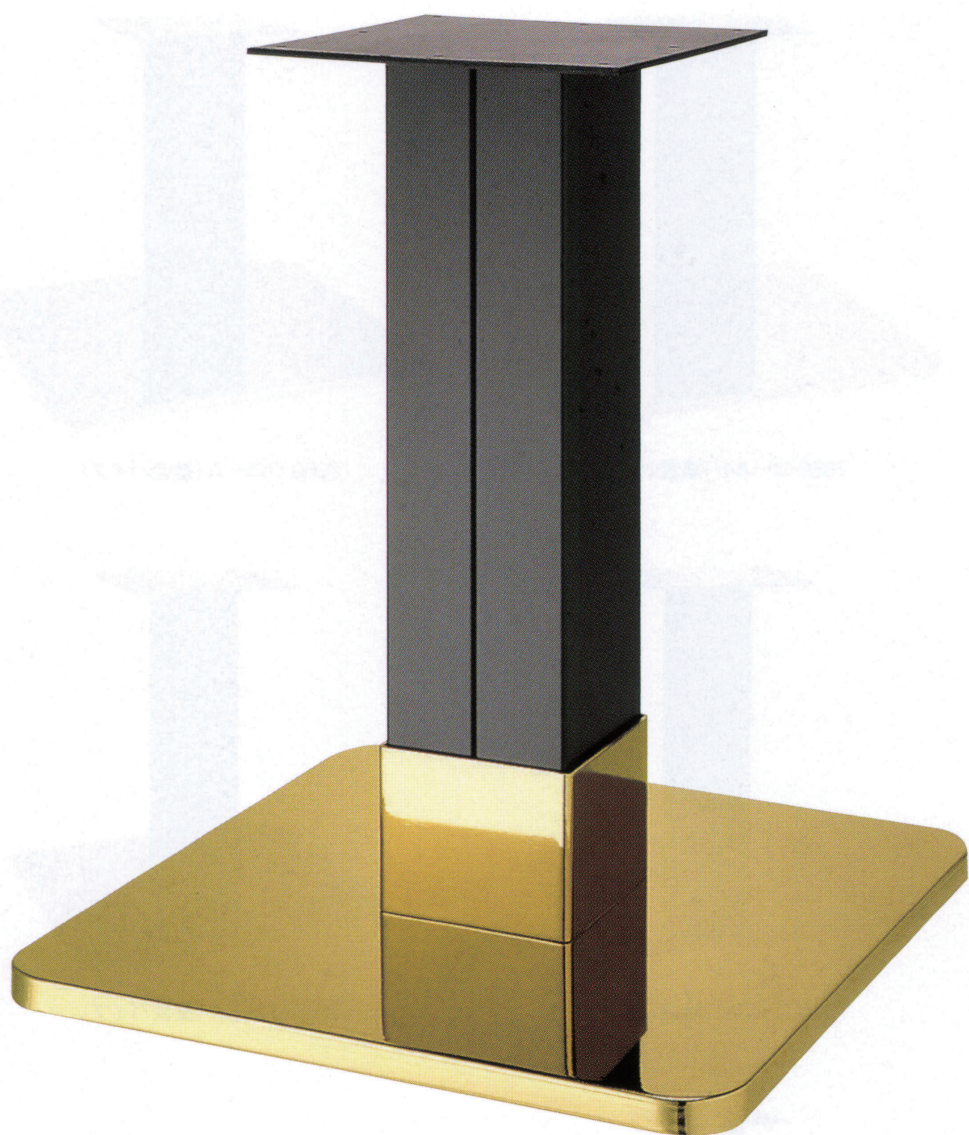

# スカイT

SKY-T

ステンレスはサテン仕上げです

ゴールド(塗装パイプ)  
Gハカマ

クローム(塗装パイプ)  
Crハカマ

ステンレス(ステンレスパイプ)  
塗装ハカマ

ステンレス(塗装パイプ)  
Crハカマ

黒粉体(塗装パイプ)  
Crハカマ

|           |      |
|-----------|------|
| 適合天板サイズ   | □    |
| スカイT 7520 | 900□ |
| スカイT 7460 | 800□ |

※天板サイズはH700mmを基準にしたものです。

※天板重量、使用条件によって適切でない場合がありますのでご相談ください。

■スチール・ステンレス ■正方ベース ■Tパイプ

基準色塗装

| 製品番号      | ベース |     |    | パイプ     | 受座           | 価格                  |                      |                          |                       |                     |                      |
|-----------|-----|-----|----|---------|--------------|---------------------|----------------------|--------------------------|-----------------------|---------------------|----------------------|
|           | 間口  | 奥行  | 高さ |         |              | ゴールド(塗装パイプ)<br>Gハカマ | クローム(塗装パイプ)<br>Crハカマ | ステンレス(ステンレスパイプ)<br>塗装ハカマ | ステンレス(塗装パイプ)<br>Crハカマ | 黒粉体(塗装パイプ)<br>Crハカマ | ジービー(塗装パイプ)<br>GBハカマ |
| スカイT 7520 | 520 | 520 | 30 | 120×120 | (4t) 240×240 | ¥32,800             | ¥31,300              | ¥41,500                  | ¥33,300               | ¥26,300             | ¥36,600              |
| スカイT 7460 | 460 | 460 | 30 | 120×120 | (4t) 240×240 | ¥28,200             | ¥25,500              | ¥35,500                  | ¥27,300               | ¥22,700             | ¥30,600              |