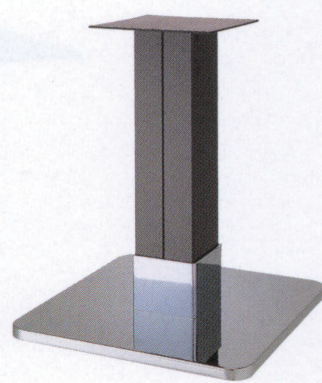

# スカイT

SKY-T

ステンレスはサテン仕上げです

ゴールド(塗装パイプ)  
Gハカマ

クローム(塗装パイプ)  
Crハカマ

ステンレス(ステンレスパイプ)  
塗装ハカマ

ステンレス(塗装パイプ)  
Crハカマ

黒粉体(塗装パイプ)  
Crハカマ

|           |      |
|-----------|------|
| 適合天板サイズ   | □    |
| スカイT 7520 | 900□ |
| スカイT 7460 | 800□ |

※天板サイズはH700mmを基準にしたものです。

※天板重量、使用条件によって適切でない場合がありますのでご相談ください。

■スチール・ステンレス ■正方ベース ■Tパイプ

基準色塗装

| 製品番号      | ベース |     |    | パイプ     | 受座           | 価格                  |                      |                          |                       |                     |                      |
|-----------|-----|-----|----|---------|--------------|---------------------|----------------------|--------------------------|-----------------------|---------------------|----------------------|
|           | 間口  | 奥行  | 高さ |         |              | ゴールド(塗装パイプ)<br>Gハカマ | クローム(塗装パイプ)<br>Crハカマ | ステンレス(ステンレスパイプ)<br>塗装ハカマ | ステンレス(塗装パイプ)<br>Crハカマ | 黒粉体(塗装パイプ)<br>Crハカマ | ジービー(塗装パイプ)<br>GBハカマ |
| スカイT 7520 | 520 | 520 | 30 | 120×120 | (4t) 240×240 | ¥32,800             | ¥31,300              | ¥41,500                  | ¥33,300               | ¥26,300             | ¥36,600              |
| スカイT 7460 | 460 | 460 | 30 | 120×120 | (4t) 240×240 | ¥28,200             | ¥25,500              | ¥35,500                  | ¥27,300               | ¥22,700             | ¥30,600              |