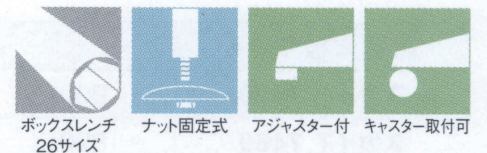

■スチール・ステンレス ■正方ベース ■NAパイプ(アルミ)

製品番号	ベース			パイプ	受座	価格				
	間口	奥行	高さ			ゴールド 塗装パイプ	クローム 塗装パイプ	黒粉体 塗装パイプ	ステンレス 塗装パイプ	ジービー 塗装パイプ
スカイNA 7660	660	660	28	150×150	No.105 300×300	¥67,000	¥59,500	¥48,900	—	¥70,800
スカイNA 7560	560	560	28	150×150	No.105 300×300	¥54,300	¥52,000	¥46,400	—	¥57,300
スカイNA 7520	520	520	30	100×100	(4t) 240×240	¥35,200	¥34,100	¥29,100	¥36,100	¥38,500
スカイNA 7520	520	520	30	88×88	(4t) 240×240	¥31,600	¥30,500	¥25,500	¥32,500	¥34,900
スカイNA 7460	460	460	30	100×100	(4t) 240×240	¥30,600	¥28,300	¥25,500	¥30,100	¥32,500
スカイNA 7460	460	460	30	88×88	(4t) 240×240	¥27,000	¥24,700	¥21,900	¥26,500	¥28,900

■テーブル脚の基準高は700mmまでです。 ■表示価格に消費税は含まれていません。

※7660・7560・7520を発送の場合、ベース梱包費用として(下代)500円をご負担いただきます。
※合計上代¥30,000以下で発送の場合、別途送料がかかります。