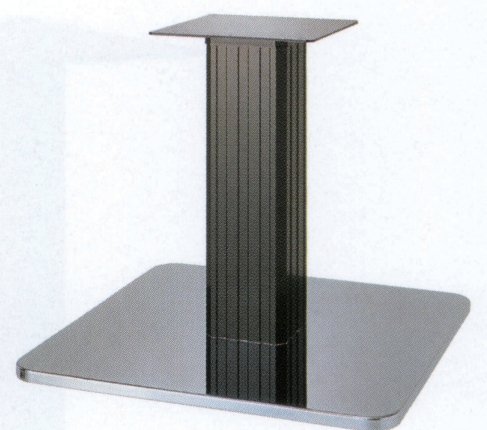

# スカイNA

SKY-NA

ステンレスはサテン仕上げです

2  
TABLE  
Leg  
角ベース

7660 ゴールド(塗装パイプ)

7660 クローム(塗装パイプ)

7560 ゴールド(塗装パイプ)

7560 クローム(塗装パイプ)

7460 黒粉体(塗装パイプ)

適合天板サイズ	パイプ	□
スカイNA 7660	150×150	1200□
スカイNA 7560	150×150	1100□
スカイNA 7520	100×100	900□
スカイNA 7520	88×88	850□
スカイNA 7460	100×100	800□
スカイNA 7460	88×88	750□

※天板サイズはH700mmを基準にしたものです。

※天板重量、使用条件によって適切でない場合がありますのでご相談ください。

基準色塗装

■スチール・ステンレス ■正方ベース ■NAパイプ(アルミ)

製品番号	ベース			パイプ	受座	価格				
	間口	奥行	高さ			ゴールド 塗装パイプ	クローム 塗装パイプ	黒粉体 塗装パイプ	ステンレス 塗装パイプ	ジービー 塗装パイプ
スカイNA 7660	660	660	28	150×150	No.105 300×300	¥67,000	¥59,500	¥48,900	—	¥70,800
スカイNA 7560	560	560	28	150×150	No.105 300×300	¥54,300	¥52,000	¥46,400	—	¥57,300
スカイNA 7520	520	520	30	100×100	(4t) 240×240	¥35,200	¥34,100	¥29,100	¥36,100	¥38,500
スカイNA 7520	520	520	30	88×88	(4t) 240×240	¥31,600	¥30,500	¥25,500	¥32,500	¥34,900
スカイNA 7460	460	460	30	100×100	(4t) 240×240	¥30,600	¥28,300	¥25,500	¥30,100	¥32,500
スカイNA 7460	460	460	30	88×88	(4t) 240×240	¥27,000	¥24,700	¥21,900	¥26,500	¥28,900