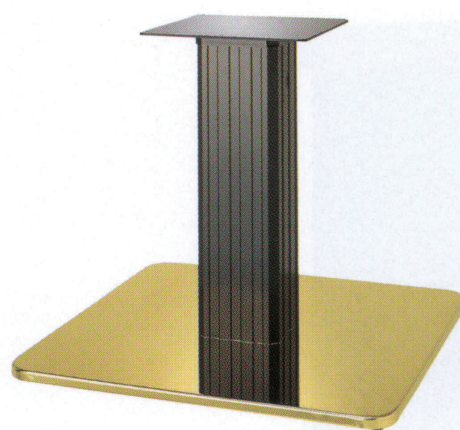

# スカイNA

SKY-NA

ステンレスはサテン仕上げです

2  
TABLE  
Leg  
角ベース

7660 ゴールド(塗装パイプ)

7660 クローム(塗装パイプ)

7560 ゴールド(塗装パイプ)

7560 クローム(塗装パイプ)

7460 黒粉体(塗装パイプ)

適合天板サイズ	パイプ	□
スカイNA 7660	150×150	1200□
スカイNA 7560	150×150	1100□
スカイNA 7520	100×100	900□
スカイNA 7520	88×88	850□
スカイNA 7460	100×100	800□
スカイNA 7460	88×88	750□

※天板サイズはH700mmを基準にしたものです。

※天板重量、使用条件によって適切でない場合がありますのでご相談ください。

基準色塗装

■スチール・ステンレス ■正方ベース ■NAパイプ(アルミ)

製品番号	ベース			パイプ	受座	価格				
	間口	奥行	高さ			ゴールド 塗装パイプ	クローム 塗装パイプ	黒粉体 塗装パイプ	ステンレス 塗装パイプ	ジービー 塗装パイプ
スカイNA 7660	660	660	28	150×150	No.105 300×300	¥67,000	¥59,500	¥48,900	—	¥70,800
スカイNA 7560	560	560	28	150×150	No.105 300×300	¥54,300	¥52,000	¥46,400	—	¥57,300
スカイNA 7520	520	520	30	100×100	(4t) 240×240	¥35,200	¥34,100	¥29,100	¥36,100	¥38,500
スカイNA 7520	520	520	30	88×88	(4t) 240×240	¥31,600	¥30,500	¥25,500	¥32,500	¥34,900
スカイNA 7460	460	460	30	100×100	(4t) 240×240	¥30,600	¥28,300	¥25,500	¥30,100	¥32,500
スカイNA 7460	460	460	30	88×88	(4t) 240×240	¥27,000	¥24,700	¥21,900	¥26,500	¥28,900