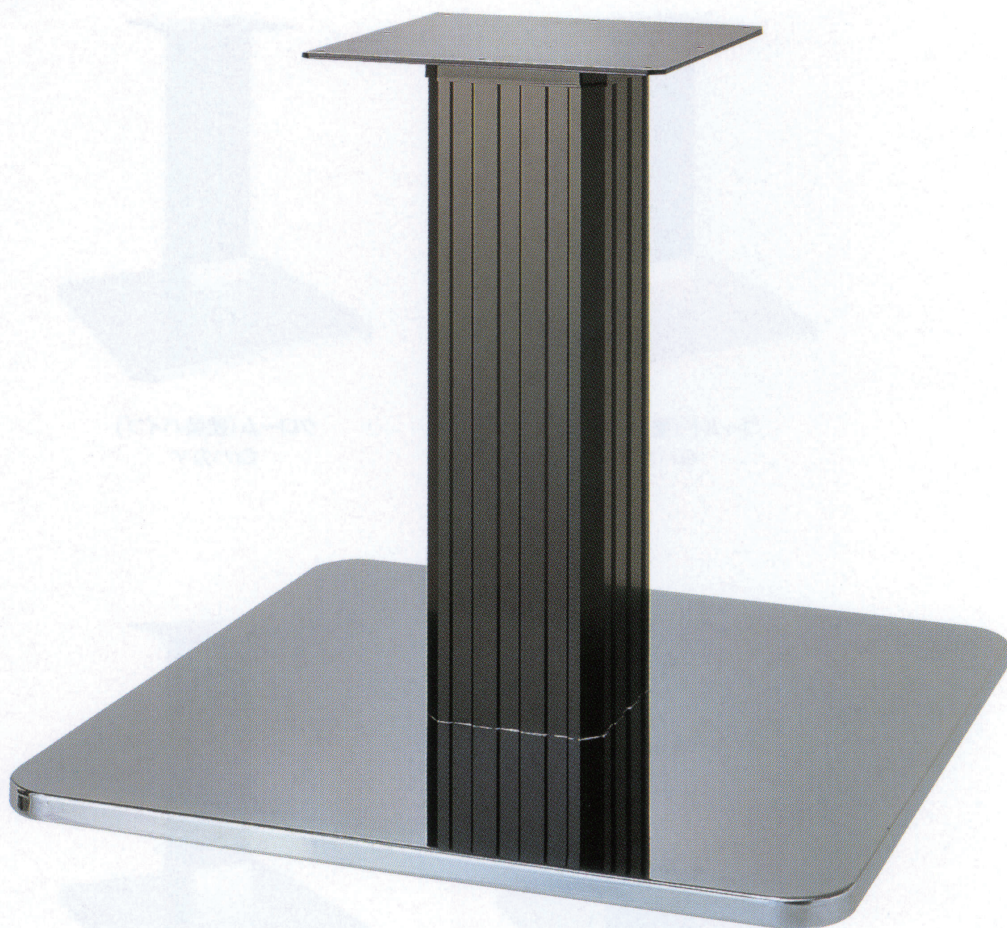

# スカイNA

SKY-NA

ステンレスはサテン仕上げです

2  
TABLE  
Leg  
角ベース

7660 ゴールド(塗装パイプ)

7660 クローム(塗装パイプ)

7560 ゴールド(塗装パイプ)

7560 クローム(塗装パイプ)

7460 黒粉体(塗装パイプ)

適合天板サイズ	パイプ	□
スカイNA 7660	150×150	1200□
スカイNA 7560	150×150	1100□
スカイNA 7520	100×100	900□
スカイNA 7520	88×88	850□
スカイNA 7460	100×100	800□
スカイNA 7460	88×88	750□

※天板サイズはH700mmを基準にしたものです。

※天板重量、使用条件によって適切でない場合がありますのでご相談ください。

基準色塗装

■スチール・ステンレス ■正方ベース ■NAパイプ(アルミ)

製品番号	ベース			パイプ	受座	価格				
	間口	奥行	高さ			ゴールド 塗装パイプ	クローム 塗装パイプ	黒粉体 塗装パイプ	ステンレス 塗装パイプ	ジービー 塗装パイプ
スカイNA 7660	660	660	28	150×150	No.105 300×300	¥67,000	¥59,500	¥48,900	—	¥70,800
スカイNA 7560	560	560	28	150×150	No.105 300×300	¥54,300	¥52,000	¥46,400	—	¥57,300
スカイNA 7520	520	520	30	100×100	(4t) 240×240	¥35,200	¥34,100	¥29,100	¥36,100	¥38,500
スカイNA 7520	520	520	30	88×88	(4t) 240×240	¥31,600	¥30,500	¥25,500	¥32,500	¥34,900
スカイNA 7460	460	460	30	100×100	(4t) 240×240	¥30,600	¥28,300	¥25,500	¥30,100	¥32,500
スカイNA 7460	460	460	30	88×88	(4t) 240×240	¥27,000	¥24,700	¥21,900	¥26,500	¥28,900