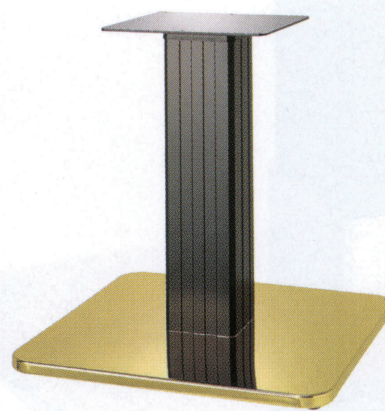

# スカイNA

SKY-NA

ステンレスはサテン仕上げです

2  
TABLE  
Leg  
角ベース

7660 ゴールド(塗装パイプ)

7660 クローム(塗装パイプ)

7560 ゴールド(塗装パイプ)

7560 クローム(塗装パイプ)

7460 黒粉体(塗装パイプ)

適合天板サイズ	パイプ	□
スカイNA 7660	150×150	1200□
スカイNA 7560	150×150	1100□
スカイNA 7520	100×100	900□
スカイNA 7520	88×88	850□
スカイNA 7460	100×100	800□
スカイNA 7460	88×88	750□

※天板サイズはH700mmを基準にしたものです。

※天板重量、使用条件によって適切でない場合がありますのでご相談ください。

基準色塗装

■スチール・ステンレス ■正方ベース ■NAパイプ(アルミ)

製品番号	ベース			パイプ	受座	価格				
	間口	奥行	高さ			ゴールド 塗装パイプ	クローム 塗装パイプ	黒粉体 塗装パイプ	ステンレス 塗装パイプ	ジービー 塗装パイプ
スカイNA 7660	660	660	28	150×150	No.105 300×300	¥67,000	¥59,500	¥48,900	—	¥70,800
スカイNA 7560	560	560	28	150×150	No.105 300×300	¥54,300	¥52,000	¥46,400	—	¥57,300
スカイNA 7520	520	520	30	100×100	(4t) 240×240	¥35,200	¥34,100	¥29,100	¥36,100	¥38,500
スカイNA 7520	520	520	30	88×88	(4t) 240×240	¥31,600	¥30,500	¥25,500	¥32,500	¥34,900
スカイNA 7460	460	460	30	100×100	(4t) 240×240	¥30,600	¥28,300	¥25,500	¥30,100	¥32,500
スカイNA 7460	460	460	30	88×88	(4t) 240×240	¥27,000	¥24,700	¥21,900	¥26,500	¥28,900