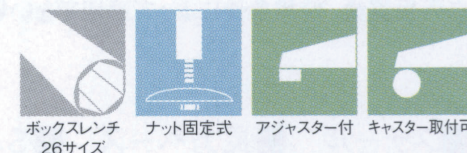

# ボンドNA

BOND-NA

ステンレスはサテン仕上げです

黒粉体(塗装パイプ)

適合天板サイズ	パイプ	□
ボンドNA 7550	100×100	900×650□
ボンドNA 7550	88×88	900×650□

※天板サイズはH700mmを基準にしたものです。  
※天板重量、使用条件によって適切でない場合がありますのでご相談ください。

■スチール・ステンレス ■長方ベース ■NAパイプ(アルミ)

基準色塗装 ●●●●●▶005ページ