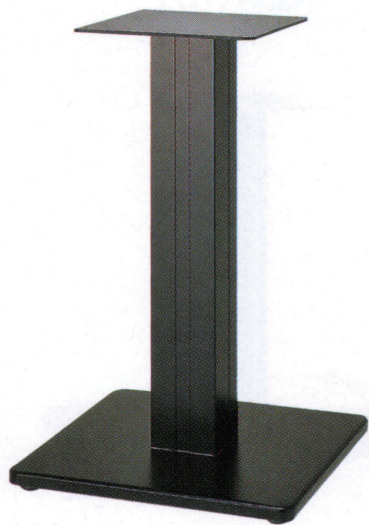

# マリオNA

MARIO-NA

ステンレスはサテン仕上げです

黒粉体(塗装パイプ)

適合天板サイズ	パイプ	□
マリオNA 7680	150×150	1200×800□

※天板サイズはH700mmを基準にしたものです。  
※天板重量、使用条件によって適切でない場合がありますのでご相談ください。

■スチール・ステンレス ■長方ベース ■NAパイプ(アルミ)

基準色塗装 ●●●●●▶005ページ

製品番号	ベース			パイプ	受座	価格				
	間口	奥行	高さ			黒粉体 塗装パイプ	ゴールド 塗装パイプ	クローム 塗装パイプ	ステンレス 塗装パイプ	ジービー 塗装パイプ
マリオNA 7680	680	455	30	150×150	No.105 300×300	¥41,300	¥48,500	¥46,500	¥48,000	¥50,000

※発送の場合、ベース梱包費用として(下代)500円をご負担いただきます。

# マストNA

MAST-NA

ステンレスはサテン仕上げです

黒粉体(塗装パイプ)

適合天板サイズ	パイプ	□
マストNA 7370	88×88	600□
マストNA 7370	74×74	600□

※天板サイズはH700mmを基準にしたものです。  
※天板重量、使用条件によって適切でない場合がありますのでご相談ください。

■スチール・ステンレス ■正方ベース ■NAパイプ(アルミ)

基準色塗装 ●●●●●▶005ページ