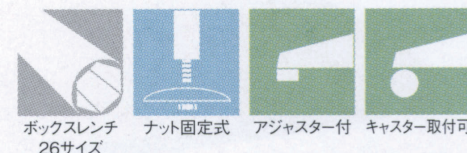

# マストNA

MAST-NA

ステンレスはサテン仕上げです

黒粉体(塗装パイプ)

適合天板サイズ	パイプ	□
マストNA 7370	88×88	600□
マストNA 7370	74×74	600□

※天板サイズはH700mmを基準にしたものです。  
※天板重量、使用条件によって適切でない場合がありますのでご相談ください。

■スチール・ステンレス ■正方ベース ■NAパイプ(アルミ)

基準色塗装 ●●●●●▶005ページ