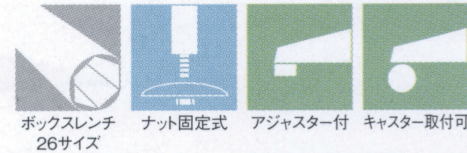

# マリオNA

MARIO-NA

ステンレスはサテン仕上げです

黒粉体(塗装パイプ)

適合天板サイズ	パイプ	□
マリオNA 7680	150×150	1200×800□

※天板サイズはH700mmを基準にしたものです。  
※天板重量、使用条件によって適切でない場合がありますのでご相談ください。

■スチール・ステンレス ■長方ベース ■NAパイプ(アルミ)

基準色塗装 ●●●●●▶005ページ