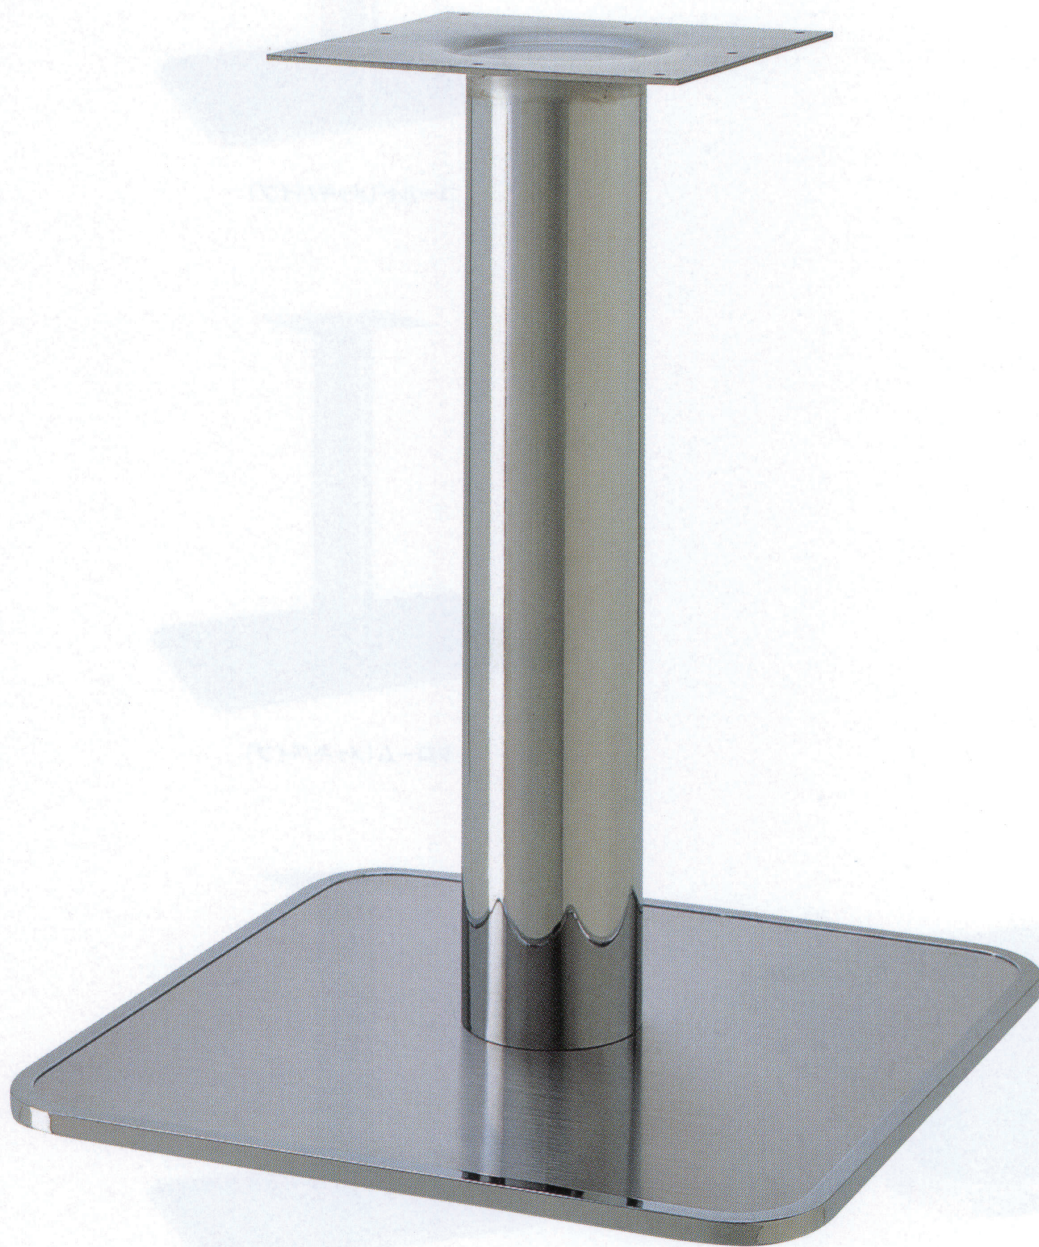

エールS

YELL-S

2

T
A
B
L
E
L
e
g
角
ベ
ー
ス

ゴールド(メッキパイプ)
(内面ヘア)

クローム(メッキパイプ)
(内面ステンヘア)

ゴールド(塗装パイプ)
(内面ヘア)

クローム(塗装パイプ)
(内面ステンヘア)

適合天板サイズ	パイプ	□
エールS 7550	139φ	900□
エールS 7550	101.6φ	850□
エールS 7460	101.6φ	800□
エールS 7460	76.3φ	750□
エールS 7400	101.6φ	650□
エールS 7400	76.3φ	650□

※天板サイズはH700mmを基準にしたものです。

※天板重量、使用条件によって適切でない場合がありますのでご相談ください。

■スチール ■正方ベース ■Sパイプ

製品番号	ベース			パイプ	受座	価格			
	間口	奥行	高さ			ゴールド メッキパイプ	クローム メッキパイプ	ゴールド 塗装パイプ	クローム 塗装パイプ
エールS 7550	550	550	20	139φ	(4t) 240×240	¥47,700	¥41,600	¥40,700	¥38,200
エールS 7550	550	550	20	101.6φ	No.117 240×240	¥39,800	¥34,600	¥35,200	¥32,700
エールS 7460	460	460	20	101.6φ	No.117 240×240	¥35,600	¥31,100	¥30,900	¥29,100
エールS 7460	460	460	20	76.3φ	No.117 240×240	¥31,900	¥29,000	¥29,100	¥27,300
エールS 7400	400	400	20	101.6φ	No.117 240×240	¥33,600	¥29,300	¥29,000	¥27,300
エールS 7400	400	400	20	76.3φ	No.117 240×240	¥29,900	¥27,200	¥27,200	¥25,500