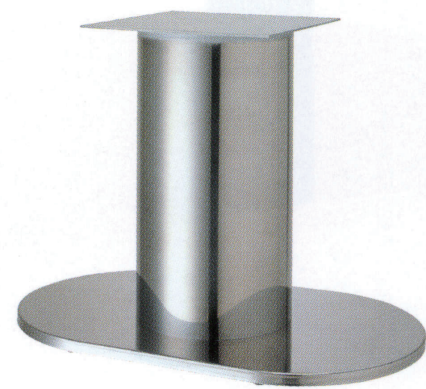

ロマンS

ROMAN-S

ステンレスはサテン仕上げです

3
TABLE
Leg
楕円ベース

ゴールド(メッキパイプ)

クローム(メッキパイプ)

ステンレス(ステンレスパイプ)

Aシルバー粉体(塗装パイプ)

適合天板サイズ	パイプ	□
ロマンS 7750	280φ	1200×800□
ロマンS 7750	210φ	1200×800□
ロマンS 7750	139φ	1100×750□

※天板サイズはH700mmを基準にしたものです。

※天板重量、使用条件によって適切でない場合がありますのでご相談ください。

■スチール・ステンレス ■楕円ベース ■Sパイプ

製品番号	ベース			パイプ	受座	価格				
	間口	奥行	高さ			ゴールドメッキパイプ	クロームメッキパイプ	ジービーメッキパイプ	ステンレスステンレスパイプ	Aシルバー粉体塗装パイプ
ロマンS 7750	750	450	25	280φ	No.106 350×350	¥65,300	¥56,600	¥75,400	¥68,900	¥45,300
ロマンS 7750	750	450	25	210φ	No.106 350×350	¥57,900	¥52,100	¥66,300	¥63,000	¥43,100
ロマンS 7750	750	450	25	139φ	No.103 240×240	¥43,700	¥39,000	¥48,400	¥58,600	¥33,300