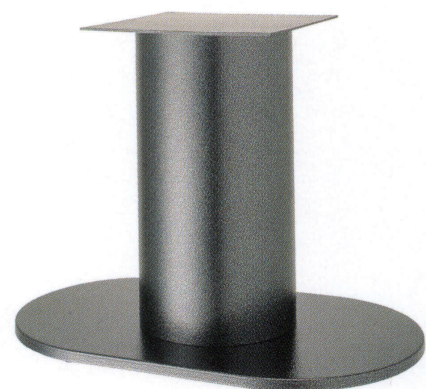

ロマンS

ROMAN-S

ステンレスはサテン仕上げです

3
TABLE
Leg
楕円ベース

ゴールド(メッキパイプ)

クローム(メッキパイプ)

ステンレス(ステンレスパイプ)

Aシルバー粉体(塗装パイプ)

適合天板サイズ	パイプ	□
ロマンS 7750	280φ	1200×800□
ロマンS 7750	210φ	1200×800□
ロマンS 7750	139φ	1100×750□

※天板サイズはH700mmを基準にしたものです。

※天板重量、使用条件によって適切でない場合がありますのでご相談ください。

■スチール・ステンレス ■楕円ベース ■Sパイプ

製品番号	ベース			パイプ	受座	価格				
	間口	奥行	高さ			ゴールドメッキパイプ	クロームメッキパイプ	ジービーメッキパイプ	ステンレスステンレスパイプ	Aシルバー粉体塗装パイプ
ロマンS 7750	750	450	25	280φ	No.106 350×350	¥65,300	¥56,600	¥75,400	¥68,900	¥45,300
ロマンS 7750	750	450	25	210φ	No.106 350×350	¥57,900	¥52,100	¥66,300	¥63,000	¥43,100
ロマンS 7750	750	450	25	139φ	No.103 240×240	¥43,700	¥39,000	¥48,400	¥58,600	¥33,300