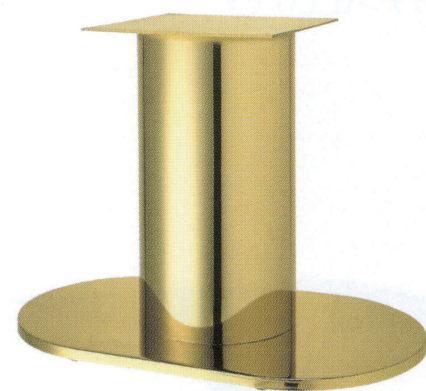

ロマンS

ROMAN-S

ステンレスはサテン仕上げです

3
TABLE
Leg
楕円ベース

ゴールド(メッキパイプ)

クローム(メッキパイプ)

ステンレス(ステンレスパイプ)

Aシルバー粉体(塗装パイプ)

適合天板サイズ	パイプ	□
ロマンS 7750	280φ	1200×800□
ロマンS 7750	210φ	1200×800□
ロマンS 7750	139φ	1100×750□

※天板サイズはH700mmを基準にしたものです。

※天板重量、使用条件によって適切でない場合がありますのでご相談ください。

■スチール・ステンレス ■楕円ベース ■Sパイプ

製品番号	ベース			パイプ	受座	価格				
	間口	奥行	高さ			ゴールドメッキパイプ	クロームメッキパイプ	ジービーメッキパイプ	ステンレスステンレスパイプ	Aシルバー粉体塗装パイプ
ロマンS 7750	750	450	25	280φ	No.106 350×350	¥65,300	¥56,600	¥75,400	¥68,900	¥45,300
ロマンS 7750	750	450	25	210φ	No.106 350×350	¥57,900	¥52,100	¥66,300	¥63,000	¥43,100
ロマンS 7750	750	450	25	139φ	No.103 240×240	¥43,700	¥39,000	¥48,400	¥58,600	¥33,300