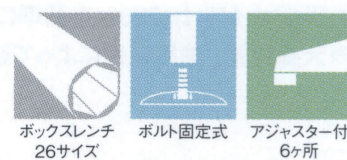

適合天板サイズ	パイプ	□
ロマンS 7750	280φ	1200×800□
ロマンS 7750	210φ	1200×800□
ロマンS 7750	139φ	1100×750□

※天板サイズはH700mmを基準にしたものです。

※天板重量、使用条件によって適切でない場合がありますのでご相談ください。

■スチール・ステンレス ■楕円ベース ■Sパイプ

製品番号	ベース			パイプ	受座	価格				
	間口	奥行	高さ			ゴールドメッキパイプ	クロームメッキパイプ	ジービーメッキパイプ	ステンレスステンレスパイプ	Aシルバー粉体塗装パイプ
ロマンS 7750	750	450	25	280φ	No.106 350×350	¥65,300	¥56,600	¥75,400	¥68,900	¥45,300
ロマンS 7750	750	450	25	210φ	No.106 350×350	¥57,900	¥52,100	¥66,300	¥63,000	¥43,100
ロマンS 7750	750	450	25	139φ	No.103 240×240	¥43,700	¥39,000	¥48,400	¥58,600	¥33,300