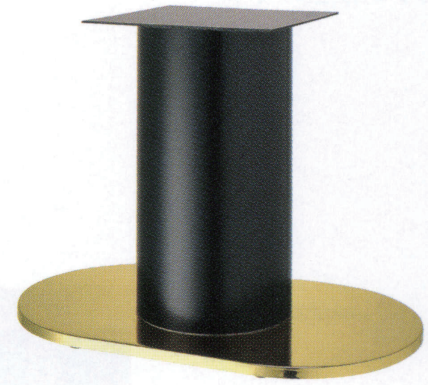

ロマンS

ROMAN-S

ステンレスはサテン仕上げです

ゴールド(塗装パイプ)

クローム(塗装パイプ)

ステンレス(塗装パイプ)

黒粉体(塗装パイプ)

3
T
A
B
L
E
L
e
g
楕円ベース

適合天板サイズ	パイプ	□
ロマンS 7750	280φ	1200×800□
ロマンS 7750	210φ	1200×800□
ロマンS 7750	139φ	1100×750□

※天板サイズはH700mmを基準にしたものです。

※天板重量、使用条件によって適切でない場合がありますのでご相談ください。

■スチール・ステンレス ■楕円ベース ■Sパイプ

基準色塗装

製品番号	ベース			パイプ	受座	価格				
	間口	奥行	高さ			ゴールド 塗装パイプ	クローム 塗装パイプ	ステンレス 塗装パイプ	黒粉体 塗装パイプ	ジービー 塗装パイプ
ロマンS 7750	750	450	25	280φ	No.106 350×350	¥47,700	¥46,600	¥51,700	¥42,600	¥48,500
ロマンS 7750	750	450	25	210φ	No.106 350×350	¥45,800	¥44,700	¥49,800	¥40,700	¥46,600
ロマンS 7750	750	450	25	139φ	No.103 240×240	¥36,700	¥35,600	¥40,700	¥31,600	¥37,500