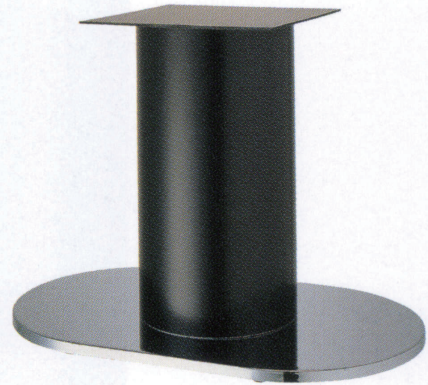

ロマンS

ROMAN-S

ステンレスはサテン仕上げです

ゴールド(塗装パイプ)

クローム(塗装パイプ)

ステンレス(塗装パイプ)

黒粉体(塗装パイプ)

3
T
A
B
L
E
L
e
g
楕円ベース

適合天板サイズ	パイプ	□
ロマンS 7750	280φ	1200×800□
ロマンS 7750	210φ	1200×800□
ロマンS 7750	139φ	1100×750□

※天板サイズはH700mmを基準にしたものです。

※天板重量、使用条件によって適切でない場合がありますのでご相談ください。

■スチール・ステンレス ■楕円ベース ■Sパイプ

基準色塗装

製品番号	ベース			パイプ	受座	価格				
	間口	奥行	高さ			ゴールド 塗装パイプ	クローム 塗装パイプ	ステンレス 塗装パイプ	黒粉体 塗装パイプ	ジービー 塗装パイプ
ロマンS 7750	750	450	25	280φ	No.106 350×350	¥47,700	¥46,600	¥51,700	¥42,600	¥48,500
ロマンS 7750	750	450	25	210φ	No.106 350×350	¥45,800	¥44,700	¥49,800	¥40,700	¥46,600
ロマンS 7750	750	450	25	139φ	No.103 240×240	¥36,700	¥35,600	¥40,700	¥31,600	¥37,500