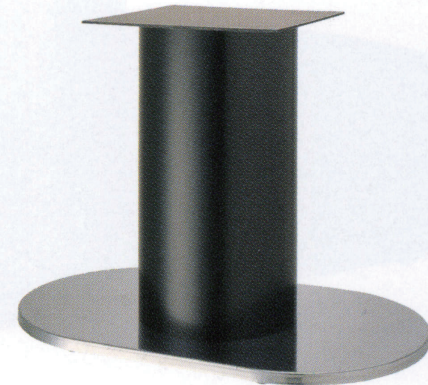

ロマンS

ROMAN-S

ステンレスはサテン仕上げです

ゴールド(塗装パイプ)

クローム(塗装パイプ)

ステンレス(塗装パイプ)

黒粉体(塗装パイプ)

3
T
A
B
L
E
L
e
g
楕円ベース

適合天板サイズ	パイプ	□
ロマンS 7750	280φ	1200×800□
ロマンS 7750	210φ	1200×800□
ロマンS 7750	139φ	1100×750□

※天板サイズはH700mmを基準にしたものです。

※天板重量、使用条件によって適切でない場合がありますのでご相談ください。

■スチール・ステンレス ■楕円ベース ■Sパイプ

基準色塗装

製品番号	ベース			パイプ	受座	価格				
	間口	奥行	高さ			ゴールド 塗装パイプ	クローム 塗装パイプ	ステンレス 塗装パイプ	黒粉体 塗装パイプ	ジービー 塗装パイプ
ロマンS 7750	750	450	25	280φ	No.106 350×350	¥47,700	¥46,600	¥51,700	¥42,600	¥48,500
ロマンS 7750	750	450	25	210φ	No.106 350×350	¥45,800	¥44,700	¥49,800	¥40,700	¥46,600
ロマンS 7750	750	450	25	139φ	No.103 240×240	¥36,700	¥35,600	¥40,700	¥31,600	¥37,500