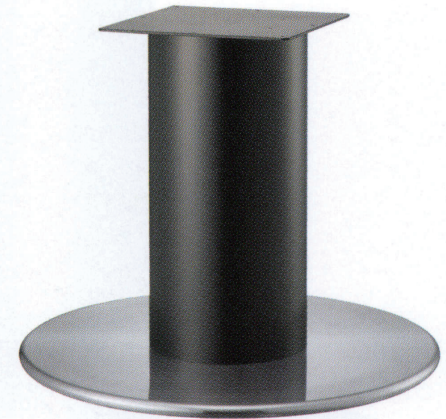

ラウンドS

ROUND-S

ステンレスはサテン仕上げです

4 TABLE Leg 丸ベース

ステンレス(ステンレスパイプ)

ステンレス(塗装パイプ)

I41粉体(塗装パイプ)

黒粉体(塗装パイプ)

適合天板サイズ	パイプ	□	○
ラウンドS 7750	280φ	1000□	1200φ
ラウンドS 7750	210φ	1000□	1200φ
ラウンドS 7750	139φ	1000□	1200φ

※天板サイズはH700mmを基準にしたものです。

※天板重量、使用条件によって適切でない場合がありますのでご相談ください。

基準色塗装

■スチール・ステンレス ■丸ベース ■Sパイプ

製品番号	ベース		パイプ	受座	価格			
	直径	高さ			ステンレス ステンレスパイプ	ステンレス 塗装パイプ	I41粉体 塗装パイプ	黒粉体 塗装パイプ
ラウンドS 7750	750φ	30	280φ	No.106 350×350	¥71,100	¥53,900	¥46,800	¥44,000
ラウンドS 7750	750φ	30	210φ	No.106 350×350	¥65,200	¥52,000	¥44,600	¥42,100
ラウンドS 7750	750φ	30	139φ	No.105 300×300	¥61,600	¥43,800	¥35,700	¥33,900