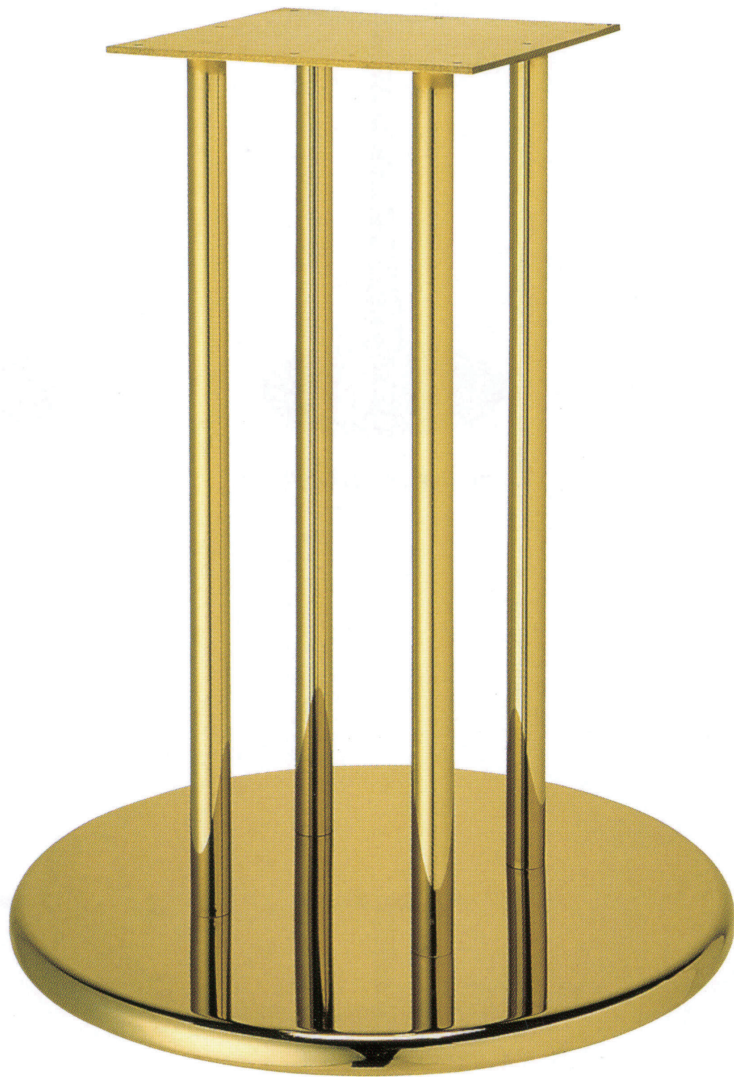

ラウンドH

ROUND-H

ゴールド(メッキパイプ)

クローム(メッキパイプ)

クローム(塗装パイプ)

黒粉体(塗装パイプ)

4
TABLE Leg
丸ベース

適合天板サイズ	□	○
ラウンドH 7450	650□	750φ
ラウンドH 7400	500□	650φ

※天板サイズはH700mmを基準にしたものです。

※天板重量、使用条件によって適切でない場合がありますのでご相談ください。

基準色塗装

■スチール ■丸ベース ■Hパイプ

製品番号	ベース		パイプ	受座	価格			
	直径	高さ			ゴールドメッキパイプ	クロームメッキパイプ	クローム塗装パイプ	黒粉体塗装パイプ
ラウンドH 7450	450φ	30	25φ×4本 150P	(4t) 240×240	¥27,100	¥24,800	¥21,800	¥19,900
ラウンドH 7400	400φ	30	25φ×4本 150P	(4t) 240×240	¥25,500	¥23,300	¥20,300	¥18,500