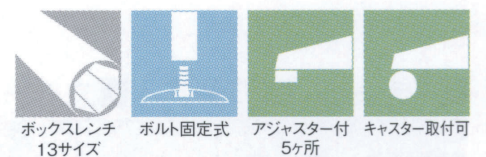

ラウンドH

ROUND-H

ゴールド(メッキパイプ)

クローム(メッキパイプ)

クローム(塗装パイプ)

黒粉体(塗装パイプ)

4
TABLE Leg
丸ベース

適合天板サイズ	□	○
ラウンドH 7450	650□	750φ
ラウンドH 7400	500□	650φ

※天板サイズはH700mmを基準にしたものです。

※天板重量、使用条件によって適切でない場合がありますのでご相談ください。

基準色塗装

■スチール ■丸ベース ■Hパイプ

製品番号	ベース		パイプ	受座	価格			
	直径	高さ			ゴールドメッキパイプ	クロームメッキパイプ	クローム塗装パイプ	黒粉体塗装パイプ
ラウンドH 7450	450φ	30	25φ×4本 150P	(4t) 240×240	¥27,100	¥24,800	¥21,800	¥19,900
ラウンドH 7400	400φ	30	25φ×4本 150P	(4t) 240×240	¥25,500	¥23,300	¥20,300	¥18,500