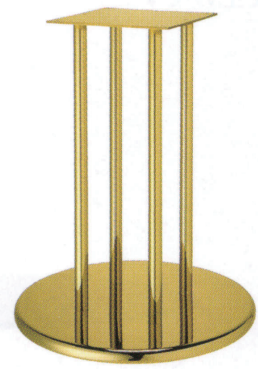

ラウンドH

ROUND-H

ゴールド(メッキパイプ)

クローム(メッキパイプ)

クローム(塗装パイプ)

黒粉体(塗装パイプ)

4
TABLE Leg
丸ベース

適合天板サイズ	□	○
ラウンドH 7450	650□	750φ
ラウンドH 7400	500□	650φ

※天板サイズはH700mmを基準にしたものです。

※天板重量、使用条件によって適切でない場合がありますのでご相談ください。

基準色塗装

■スチール ■丸ベース ■Hパイプ

製品番号	ベース		パイプ	受座	価格			
	直径	高さ			ゴールドメッキパイプ	クロームメッキパイプ	クローム塗装パイプ	黒粉体塗装パイプ
ラウンドH 7450	450φ	30	25φ×4本 150P	(4t) 240×240	¥27,100	¥24,800	¥21,800	¥19,900
ラウンドH 7400	400φ	30	25φ×4本 150P	(4t) 240×240	¥25,500	¥23,300	¥20,300	¥18,500