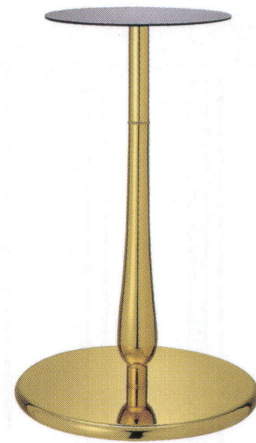

# ラウンドJ

ROUND-J

ステンレスはサテン仕上げです

4  
TABLE  
Leg  
丸  
ベース

ゴールド(メッキパイプ)

クローム(メッキパイプ)

ステンレス(メッキパイプ)

黒粉体(塗装パイプ)

適合天板サイズ	□	○
ラウンドJ 7450	550□	600φ
ラウンドJ 7400	500□	550φ
ラウンドJ 7360	450□	500φ

※天板サイズはH700mmを基準にしたものです。

※天板重量、使用条件によって適切でない場合がありますのでご相談ください。

■スチール・ステンレス ■丸ベース ■Jパイプ

基準色塗装

製品番号	ベース		パイプ	受座	価格			
	直径	高さ			ゴールド メッキパイプ	クローム メッキパイプ	ステンレス メッキパイプ	黒粉体 塗装パイプ
ラウンドJ 7450	450φ	30	60φ	No.110 280φ	¥27,000	¥25,100	¥27,900	¥20,800
ラウンドJ 7400	400φ	30	60φ	No.110 280φ	¥25,400	¥23,500	¥26,100	¥19,400
ラウンドJ 7360	360φ	30	60φ	No.110 280φ	¥24,700	¥22,700	¥24,800	¥18,900