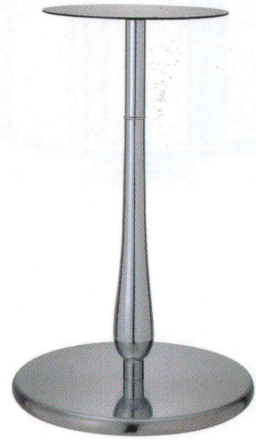

# ラウンドJ

ROUND-J

ステンレスはサテン仕上げです

4  
TABLE  
Leg  
丸  
ベース

ゴールド(メッキパイプ)

クローム(メッキパイプ)

ステンレス(メッキパイプ)

黒粉体(塗装パイプ)

適合天板サイズ	□	○
ラウンドJ 7450	550□	600φ
ラウンドJ 7400	500□	550φ
ラウンドJ 7360	450□	500φ

※天板サイズはH700mmを基準にしたものです。

※天板重量、使用条件によって適切でない場合がありますのでご相談ください。

■スチール・ステンレス ■丸ベース ■Jパイプ

基準色塗装

製品番号	ベース		パイプ	受座	価格			
	直径	高さ			ゴールド メッキパイプ	クローム メッキパイプ	ステンレス メッキパイプ	黒粉体 塗装パイプ
ラウンドJ 7450	450φ	30	60φ	No.110 280φ	¥27,000	¥25,100	¥27,900	¥20,800
ラウンドJ 7400	400φ	30	60φ	No.110 280φ	¥25,400	¥23,500	¥26,100	¥19,400
ラウンドJ 7360	360φ	30	60φ	No.110 280φ	¥24,700	¥22,700	¥24,800	¥18,900