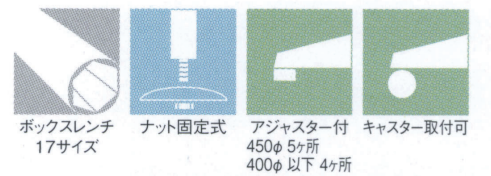

# ラウンドJ

ROUND-J

ステンレスはサテン仕上げです

4  
TABLE  
Leg  
丸  
ベース

ゴールド(メッキパイプ)

クローム(メッキパイプ)

ステンレス(メッキパイプ)

黒粉体(塗装パイプ)

適合天板サイズ	□	○
ラウンドJ 7450	550□	600φ
ラウンドJ 7400	500□	550φ
ラウンドJ 7360	450□	500φ

※天板サイズはH700mmを基準にしたものです。

※天板重量、使用条件によって適切でない場合がありますのでご相談ください。

■スチール・ステンレス ■丸ベース ■Jパイプ

基準色塗装

製品番号	ベース		パイプ	受座	価格			
	直径	高さ			ゴールド メッキパイプ	クローム メッキパイプ	ステンレス メッキパイプ	黒粉体 塗装パイプ
ラウンドJ 7450	450φ	30	60φ	No.110 280φ	¥27,000	¥25,100	¥27,900	¥20,800
ラウンドJ 7400	400φ	30	60φ	No.110 280φ	¥25,400	¥23,500	¥26,100	¥19,400
ラウンドJ 7360	360φ	30	60φ	No.110 280φ	¥24,700	¥22,700	¥24,800	¥18,900