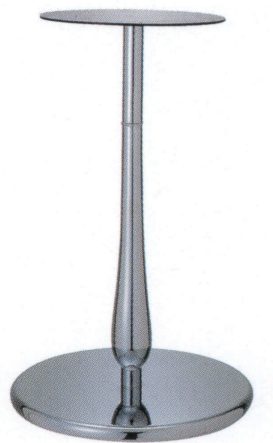

# ラウンドJ

ROUND-J

ステンレスはサテン仕上げです

4  
TABLE  
Leg  
丸  
ベース

ゴールド(メッキパイプ)

クローム(メッキパイプ)

ステンレス(メッキパイプ)

黒粉体(塗装パイプ)

適合天板サイズ	□	○
ラウンドJ 7450	550□	600φ
ラウンドJ 7400	500□	550φ
ラウンドJ 7360	450□	500φ

※天板サイズはH700mmを基準にしたものです。

※天板重量、使用条件によって適切でない場合がありますのでご相談ください。

■スチール・ステンレス ■丸ベース ■Jパイプ

基準色塗装

製品番号	ベース		パイプ	受座	価格			
	直径	高さ			ゴールド メッキパイプ	クローム メッキパイプ	ステンレス メッキパイプ	黒粉体 塗装パイプ
ラウンドJ 7450	450φ	30	60φ	No.110 280φ	¥27,000	¥25,100	¥27,900	¥20,800
ラウンドJ 7400	400φ	30	60φ	No.110 280φ	¥25,400	¥23,500	¥26,100	¥19,400
ラウンドJ 7360	360φ	30	60φ	No.110 280φ	¥24,700	¥22,700	¥24,800	¥18,900