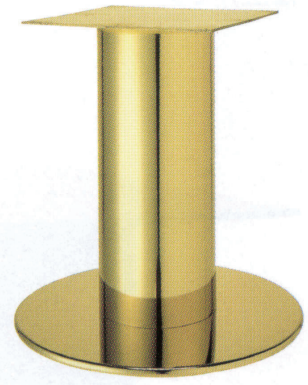

ソフトS

SOFT-S

ステンレスはサテン仕上げです

4
T
A
B
L
E
L
e
g
丸
ベ
ー
ス

ゴールド(メッキパイプ)

クローム(メッキパイプ)

ジービー(メッキパイプ)

ステンレス(ステンレスパイプ)

適合天板サイズ	パイプ	□	○
ソフトS 7520	210φ	750□	900φ
ソフトS 7520	139φ	750□	900φ
ソフトS 7520	101.6φ	750□	850φ

※天板サイズはH700mmを基準にしたものです。

※天板重量、使用条件によって適切でない場合がありますのでご相談ください。

■スチール・ステンレス ■丸ベース ■Sパイプ

製品番号	ベース		パイプ	受座	価格			
	直径	高さ			ゴールド メッキパイプ	クローム メッキパイプ	ジービー メッキパイプ	ステンレス ステンレスパイプ
ソフトS 7520	520φ	14	210φ	No.106 350×350	¥49,300	¥43,600	¥59,200	¥52,300
ソフトS 7520	520φ	14	139φ	No.103 240×240	¥35,100	¥30,600	¥41,300	¥47,900
ソフトS 7520	520φ	14	101.6φ	No.103 240×240	¥27,100	¥23,500	¥30,800	¥36,600