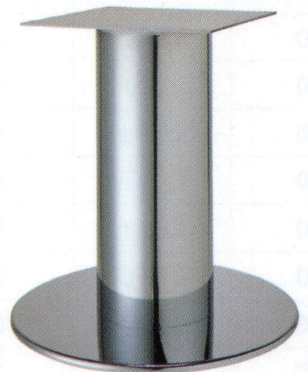

ソフトS

SOFT-S

ステンレスはサテン仕上げです

4
T
A
B
L
E
L
e
g
丸
ベ
ー
ス

ゴールド(メッキパイプ)

クローム(メッキパイプ)

ジービー(メッキパイプ)

ステンレス(ステンレスパイプ)

適合天板サイズ	パイプ	□	○
ソフトS 7520	210φ	750□	900φ
ソフトS 7520	139φ	750□	900φ
ソフトS 7520	101.6φ	750□	850φ

※天板サイズはH700mmを基準にしたものです。

※天板重量、使用条件によって適切でない場合がありますのでご相談ください。

■スチール・ステンレス ■丸ベース ■Sパイプ

製品番号	ベース		パイプ	受座	価格			
	直径	高さ			ゴールド メッキパイプ	クローム メッキパイプ	ジービー メッキパイプ	ステンレス ステンレスパイプ
ソフトS 7520	520φ	14	210φ	No.106 350×350	¥49,300	¥43,600	¥59,200	¥52,300
ソフトS 7520	520φ	14	139φ	No.103 240×240	¥35,100	¥30,600	¥41,300	¥47,900
ソフトS 7520	520φ	14	101.6φ	No.103 240×240	¥27,100	¥23,500	¥30,800	¥36,600