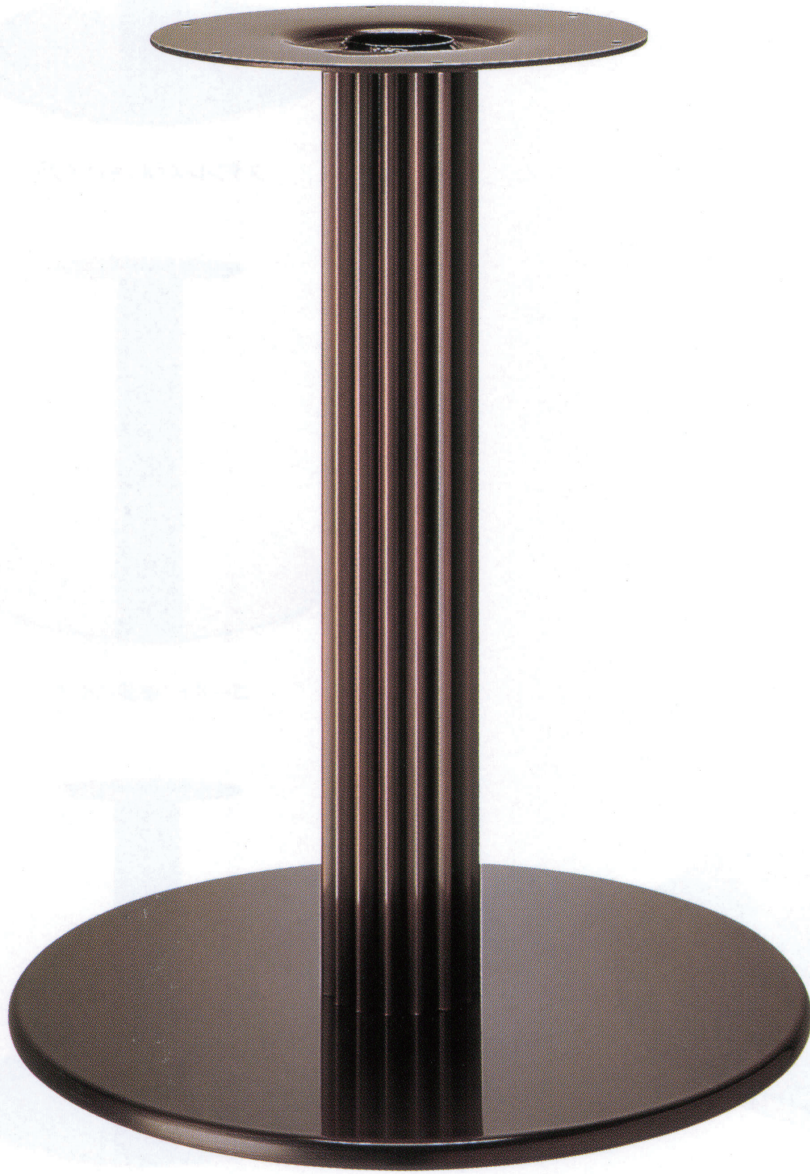

ソフトP

SOFT-P

4

T
A
B
L
E
L
e
g
丸
ベ
ー
ス

ゴールド(メッキパイプ)

クローム(メッキパイプ)

ジービー(メッキパイプ)

Aシルバー粉体(塗装パイプ)

適合天板サイズ	□	○
ソフトP 7440	650□	750φ
ソフトP 7390	500□	650φ
ソフトP 7360	450□	550φ

※天板サイズはH700mmを基準にしたものです。

※天板重量、使用条件によって適切でない場合がありますのでご相談ください。

■スチール ■丸ベース ■Pパイプ(アルミ)

製品番号	ベース		パイプ	受座	価格			
	直径	高さ			ゴールドメッキパイプ	クロームメッキパイプ	ジービーメッキパイプ	Aシルバー粉体塗装パイプ
ソフトP 7440	440φ	14	90φ	(4t)280φ	¥32,000	¥29,000	¥41,000	¥22,300
ソフトP 7390	390φ	14	90φ	(4t)280φ	¥30,500	¥27,500	¥39,100	¥20,800
ソフトP 7360	360φ	14	76φ	(4t)280φ	¥27,200	¥24,300	¥34,700	¥18,800