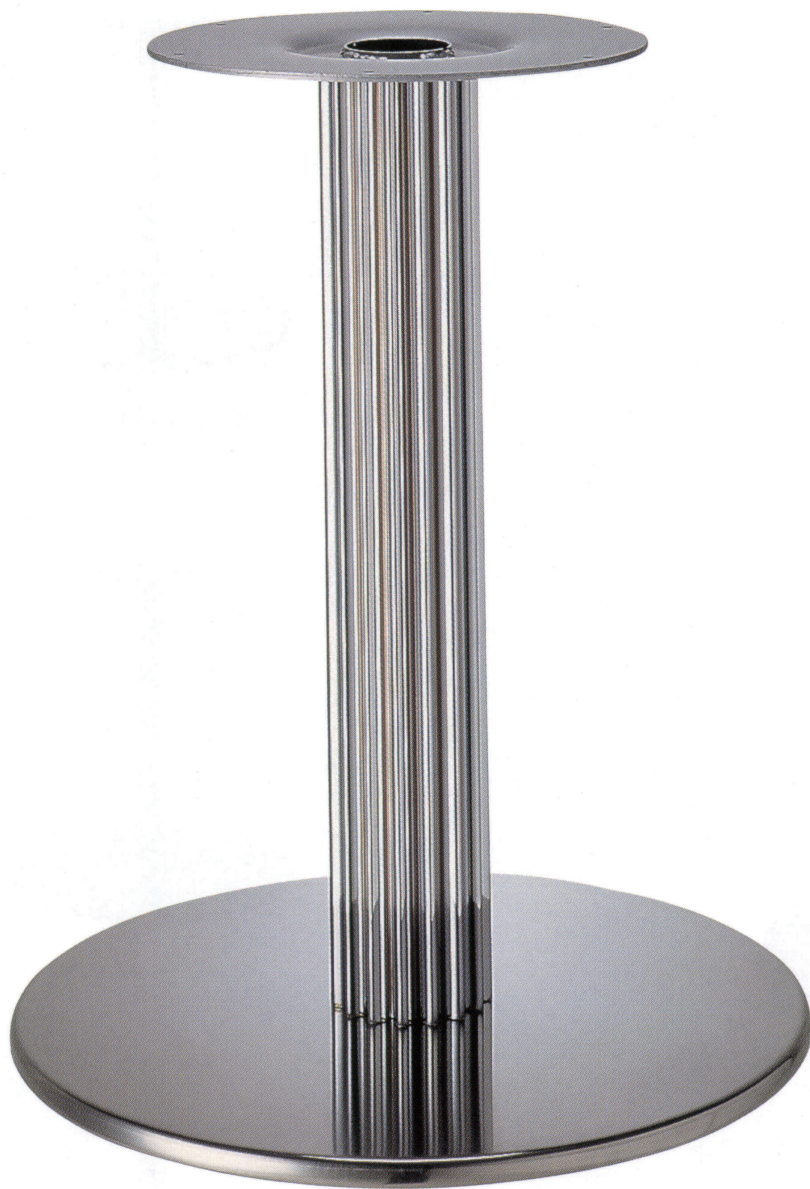

# ソフトP

SOFT-P

ステンレスはサテン仕上げです

ステンレス(メッキパイプ)

ゴールド(塗装パイプ)

クローム(塗装パイプ)

黒粉体(塗装パイプ)

適合天板サイズ	□	○
ソフトP 7440	650□	750φ
ソフトP 7390	500□	650φ
ソフトP 7360	450□	550φ

※天板サイズはH700mmを基準にしたものです。

※天板重量、使用条件によって適切でない場合がありますのでご相談ください。

基準色塗装

▶ 005ページ

ボックスレンチ 26サイズ    ボルト固定式

■スチール・ステンレス ■丸ベース ■Pパイプ(アルミ)

製品番号	ベース		パイプ	受座	価格				
	直径	高さ			ステンレス メッキパイプ	ゴールド 塗装パイプ	クローム 塗装パイプ	黒粉体 塗装パイプ	ジービー 塗装パイプ
ソフトP 7440	440φ	14	90φ	(4t) 280φ	¥31,200	¥23,400	¥22,600	¥20,700	¥25,600
ソフトP 7390	390φ	14	90φ	(4t) 280φ	¥29,600	¥21,900	¥21,100	¥19,400	¥23,700
ソフトP 7360	360φ	14	76φ	(4t) 280φ	¥26,200	¥19,500	¥18,900	¥17,500	¥21,000