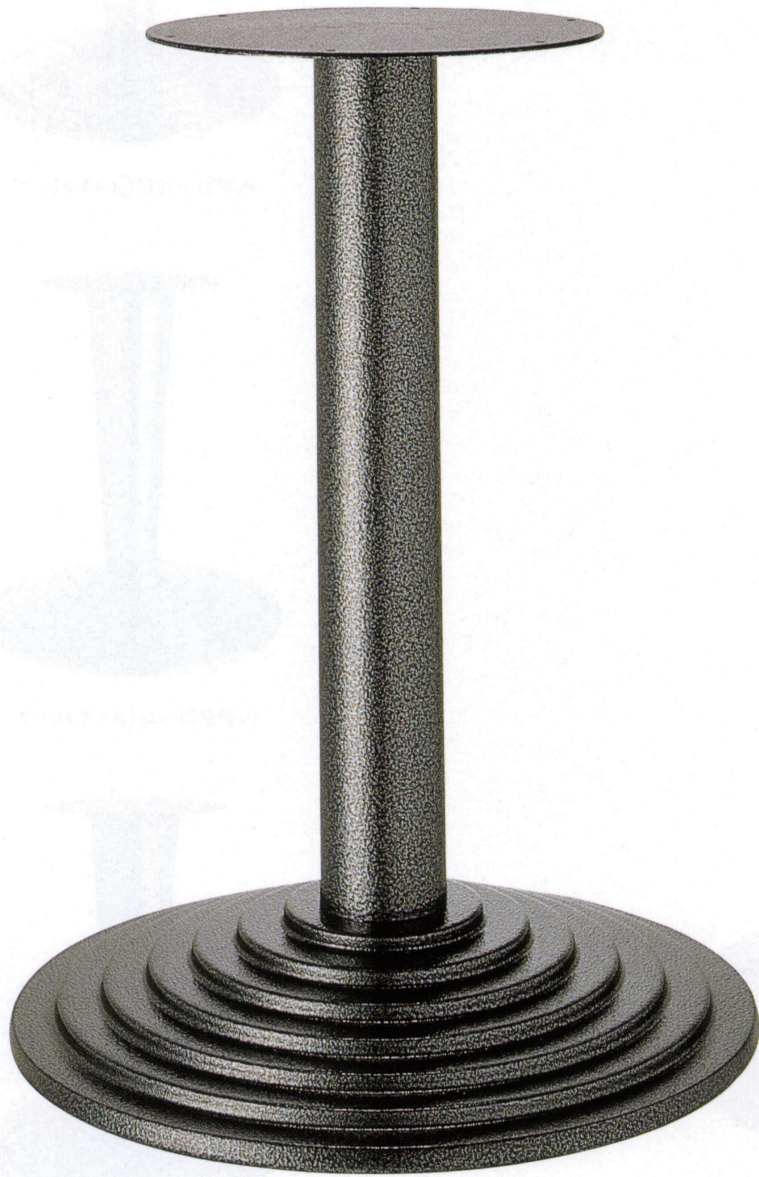

エンボスS

EMBOSS-S

ヘアゴールド(メッキパイプ)

ヘアクローム(メッキパイプ)

ジービー(メッキパイプ)

Aシルバー粉体(塗装パイプ)

適合天板サイズ	パイプ	□	○
エンボスS 7450	101.6φ	650□	750φ
エンボスS 7450	76.3φ	650□	750φ
エンボスS 7400	76.3φ	500□	650φ

※天板サイズはH700mmを基準にしたものです。

※天板重量、使用条件によって適切でない場合がありますのでご相談ください。

基準色塗装

■スチール ■丸ベース ■Sパイプ

製品番号	ベース		パイプ	受座	価格							
	直径	高さ			ヘアゴールド メッキパイプ	ヘアクローム メッキパイプ	ジービー メッキパイプ	Aシルバー粉体 塗装パイプ	ヘアゴールド 塗装パイプ	ヘアクローム 塗装パイプ	ジービー 塗装パイプ	黒粉体 塗装パイプ
エンボスS 7450	450φ	76	101.6φ	No.110 280φ	¥29,100	¥24,100	¥31,200	¥21,200	¥24,400	¥22,100	¥25,200	¥20,000
エンボスS 7450	450φ	76	76.3φ	No.110 280φ	¥25,400	¥22,000	¥28,500	¥19,300	¥22,600	¥20,300	¥23,400	¥18,200
エンボスS 7400	400φ	76	76.3φ	No.110 280φ	¥22,300	¥19,900	¥25,400	¥17,400	¥19,500	¥18,200	¥20,300	¥16,300