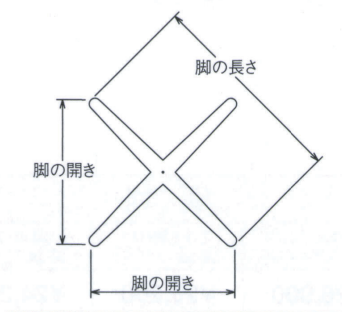

# ウェーブⅡS (A上下式)

WAVE-ⅡS

RENEW

クローム(メッキパイプ)

白粉体(塗装パイプ)

黒粉体(塗装パイプ)

1  
CHAIR  
Leg  
十字・五本脚

## SIZE

■ スチール ■ 十字 ■ Sパイプ(A上下式)

基準色塗装 ● ● ● ● ● ▶ 005ページ

ノックダウン式

製品番号	ベース			パイプ	受座	価格		
	脚の長さ	脚の開き	高さ			クロームメッキパイプ	白粉体塗装パイプ	黒粉体塗装パイプ
ウェーブⅡS 650 (A上下式) (No.321付)	650	475	163	38.1φ	NO.206 155×155	¥26,000	¥24,300	¥23,200
ウェーブⅡS 550 (A上下式) (No.321付)	550	400	163	38.1φ	NO.206 155×155	¥25,000	¥23,500	¥22,400