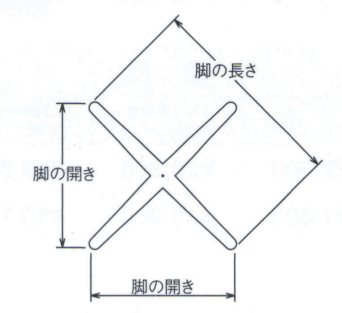

SIZE

■ スチール ■ 十字 ■ Sパイプ

基準色塗装 ● ● ● ● ● ▶ 005ページ