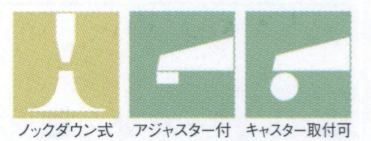

ゴールド(塗装パイプ)

ミガキ(塗装パイプ)

ジービー(塗装パイプ)

黒粉体(塗装パイプ)

SIZE

■アルミダイカスト ■十字 ■Sパイプ

製品番号	ベース			パイプ	受座	価格			
	脚の長さ	脚の開き	高さ			ゴールド 塗装パイプ	ミガキ 塗装パイプ	ジービー 塗装パイプ	黒粉体 塗装パイプ
SB 650-R	650	475	83	38.1φ	No.206 155×155	¥13,100	¥11,100	¥13,500	¥11,700
SB 550-R	550	400	83	38.1φ	No.206 155×155	¥12,500	¥10,800	¥12,900	¥11,300

■イス脚の基準高は400mmまでです。 ■回転式は品番の末尾にRの記号が付いています。固定式の場合は、Rの表示をとってご注文ください。

■表示価格に消費税は含まれていません。

※固定式の価格は、回転式の価格から¥700引きになります。
※合計上代¥30,000以下で発送の場合、別途送料がかかります。