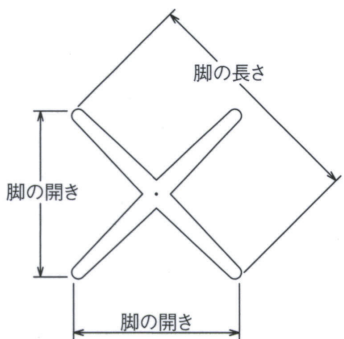

ゴールド(塗装パイプ)

ミガキ(塗装パイプ)

ジービー(塗装パイプ)

黒粉体(塗装パイプ)

SIZE

■アルミダイカスト ■十字 ■Sパイプ

製品番号	ベース			パイプ	受座	価格			
	脚の長さ	脚の開き	高さ			ゴールド 塗装パイプ	ミガキ 塗装パイプ	ジービー 塗装パイプ	黒粉体 塗装パイプ
SB 650-R	650	475	83	38.1φ	No.206 155×155	¥13,100	¥11,100	¥13,500	¥11,700
SB 550-R	550	400	83	38.1φ	No.206 155×155	¥12,500	¥10,800	¥12,900	¥11,300

■イス脚の基準高は400mmまでです。 ■回転式は品番の末尾にRの記号が付いています。固定式の場合は、Rの表示をとってご注文ください。

■表示価格に消費税は含まれていません。

※固定式の価格は、回転式の価格から¥700引きになります。
※合計上代¥30,000以下で発送の場合、別途送料がかかります。