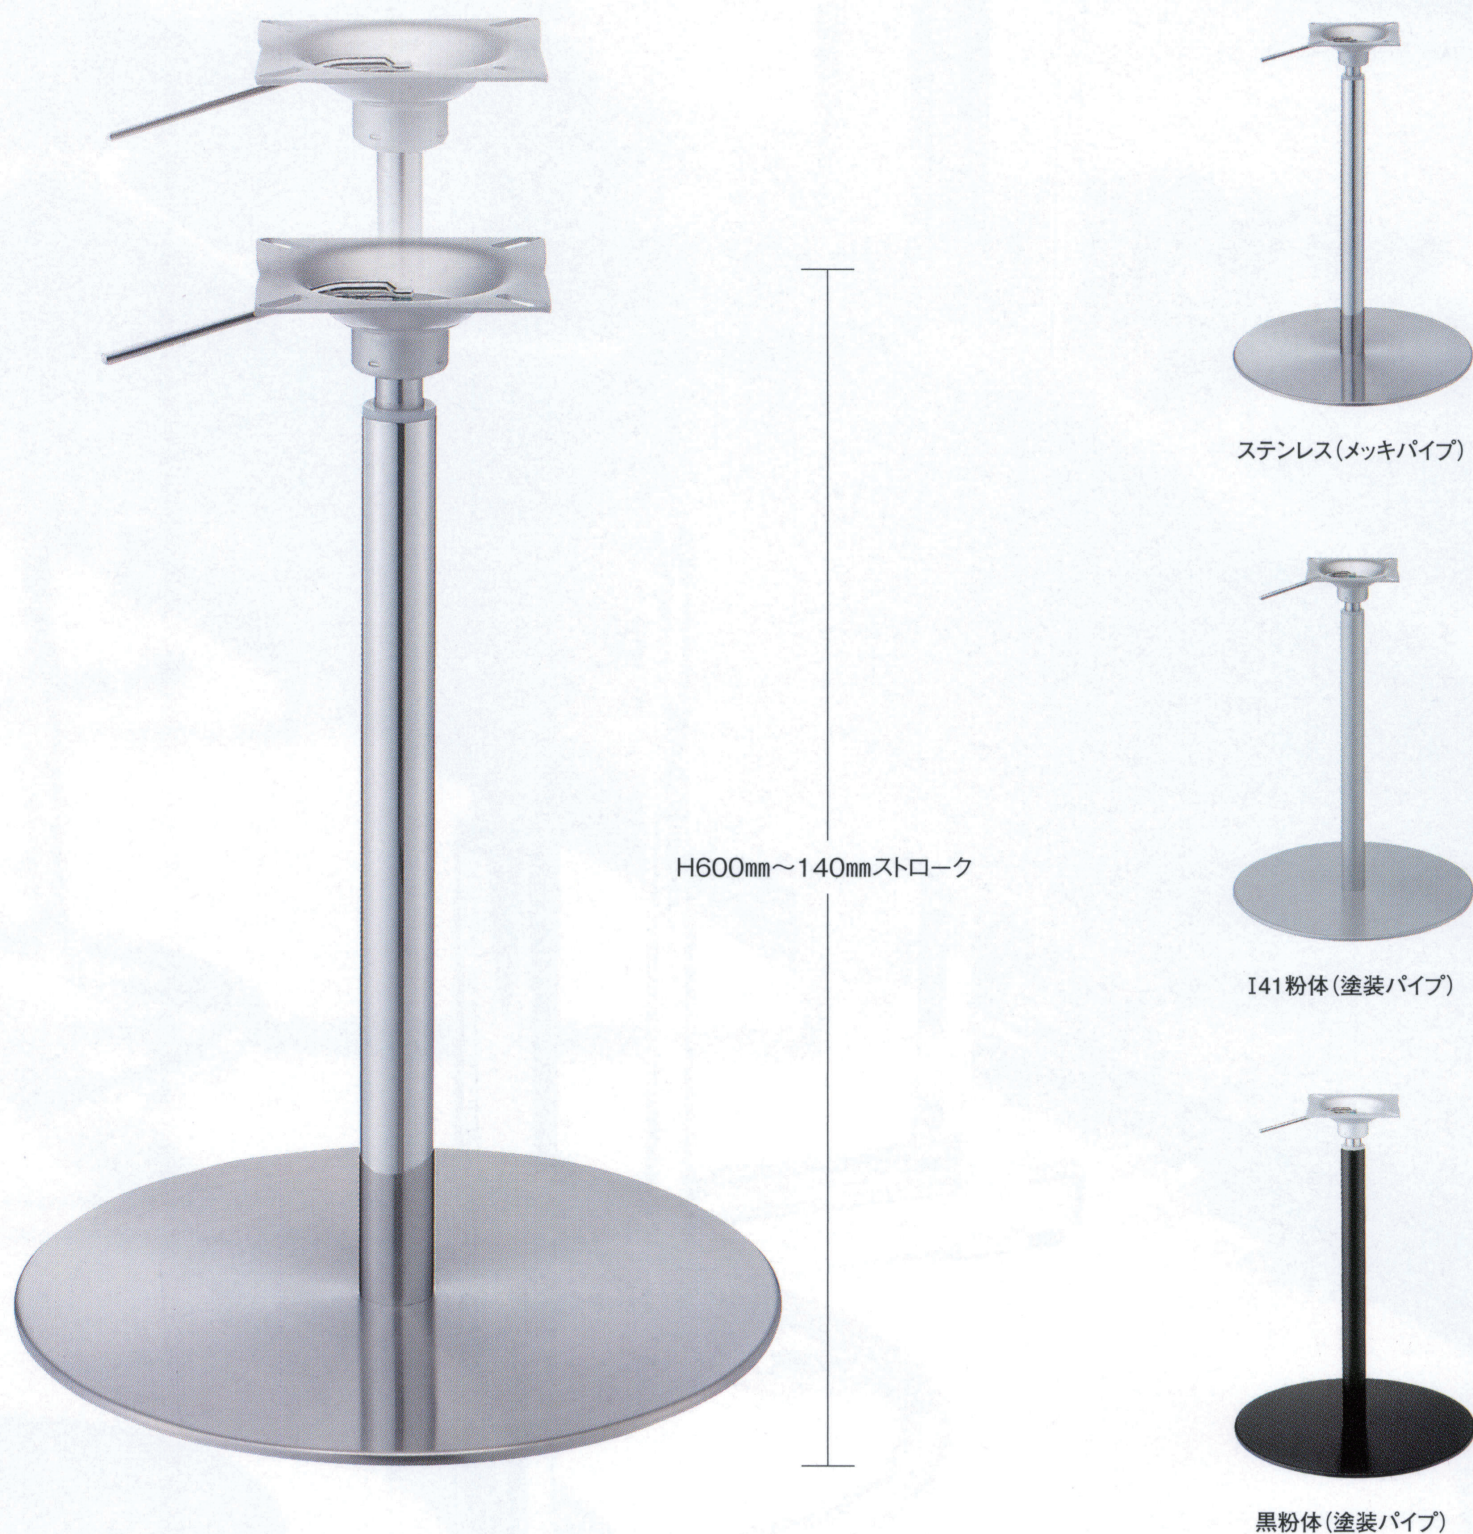

センターSG (ガス昇降式)

CENTER-SG

ステンレスベースはヘアライン仕上げです
 ベース裏面にフェルトを張り付けています
 H寸法の別寸対応は別途お見積もりにて承ります

2
 CHAIR Leg
 丸ベース

基準色塗装

■ スチール・ステンレス ■ 丸ベース ■ SGパイプ(ガス昇降式)

製品番号	ベース		パイプ	受座	価格		
	直径	高さ			ステンレス メッキパイプ	I41 粉体 塗装パイプ	黒粉体 塗装パイプ
センターSG 9440-R	440φ	10	42.7φ	No.208 165×165	¥27,600	¥24,800	¥24,100
センターSG 9390-R	390φ	10	42.7φ	No.208 165×165	¥26,000	¥23,600	¥22,900

■センターに座って下げてください。 ■ガス昇降式の受座はNo.207とNo.208です。(309ページ参照) ■表示価格に消費税は含まれていません。

※組立出荷製品 ※発送の場合、別途送料がかかります。