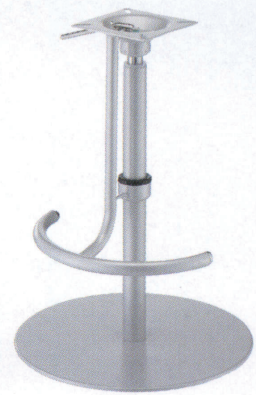

センターSG (ガス昇降式)

CENTER-SG

ステンレスベースはヘアライン仕上げです
 ベース裏面にフェルトを張り付けています
 H寸法の別寸対応は別途お見積もりにて承ります

ステンレス(メッキパイプ)
Cr足掛

I41粉体(塗装パイプ)
I41足掛

黒粉体(塗装パイプ)
黒足掛

2
CHAIR
Leg
丸ベース

■スチール・ステンレス ■丸ベース ■SGパイプ(足掛付ガス昇降式)

基準色塗装

ボルト固定式

製品番号	ベース		パイプ	受座	価格		
	直径	高さ			ステンレス(メッキパイプ) Cr足掛	I41粉体(塗装パイプ) I41足掛	黒粉体(塗装パイプ) 黒足掛
センターSG 9440-R(足掛付)	440φ	10	42.7φ	No.208 165×165	¥35,400	¥30,800	¥29,800
センターSG 9390-R(足掛付)	390φ	10	42.7φ	No.208 165×165	¥33,800	¥29,600	¥28,600

■センターに座って下げてください。 ■ガス昇降式の受座はNo.207とNo.208です。(309ページ参照) ■表示価格に消費税は含まれていません。

※組立出荷製品 ※発送の場合、別途送料がかかります。