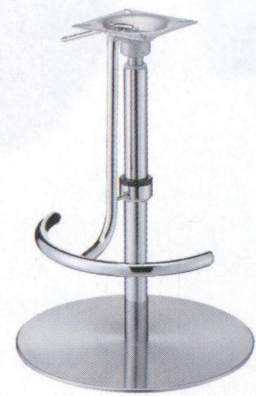

センターSG (ガス昇降式)

CENTER-SG

ステンレスベースはヘアライン仕上げです
 ベース裏面にフェルトを張り付けています
 H寸法の別寸対応は別途お見積もりにて承ります

ステンレス(メッキパイプ)
Cr足掛

I41粉体(塗装パイプ)
I41足掛

黒粉体(塗装パイプ)
黒足掛

2
CHAIR
Leg
丸ベース

■スチール・ステンレス ■丸ベース ■SGパイプ(足掛付ガス昇降式)

基準色塗装

ボルト固定式

製品番号	ベース		パイプ	受座	価格		
	直径	高さ			ステンレス(メッキパイプ) Cr足掛	I41粉体(塗装パイプ) I41足掛	黒粉体(塗装パイプ) 黒足掛
センターSG 9440-R(足掛付)	440φ	10	42.7φ	No.208 165×165	¥35,400	¥30,800	¥29,800
センターSG 9390-R(足掛付)	390φ	10	42.7φ	No.208 165×165	¥33,800	¥29,600	¥28,600

■センターに座って下げてください。 ■ガス昇降式の受座はNo.207とNo.208です。(309ページ参照) ■表示価格に消費税は含まれていません。

※組立出荷製品 ※発送の場合、別途送料がかかります。