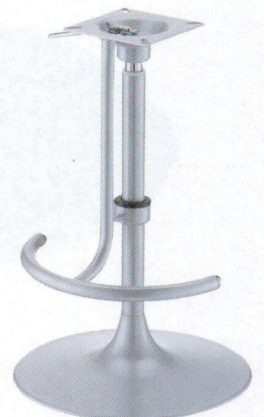

YSG (ガス昇降式)

H寸法の別寸対応は別途お見積もりにて承ります

クローム(メッキパイプ)
Cr足掛

I41粉体(塗装パイプ)
I41足掛

黒粉体(塗装パイプ)
黒足掛

2
CHAIR Leg
丸ベース

■スチール ■丸ベース ■SGパイプ(足掛付ガス昇降式)

基準色塗装

製品番号	ベース		パイプ	受座	価格		
	直径	高さ			クローム(メッキパイプ) Cr足掛	I41粉体(塗装パイプ) I41足掛	黒粉体(塗装パイプ) 黒足掛
YSG 9450-R(足掛付)	450φ	103	38.1φ	No.208 165×165	¥26,800	¥23,400	¥22,400
YSG 9400-R(足掛付)	400φ	112	38.1φ	No.208 165×165	¥25,300	¥22,400	¥21,400

■センターに座って下げてください。 ■ガス昇降式の受座はNo.207とNo.208です。(309ページ参照) ■表示価格に消費税は含まれていません。

※組立出荷製品 ※発送の場合、別途送料がかかります。