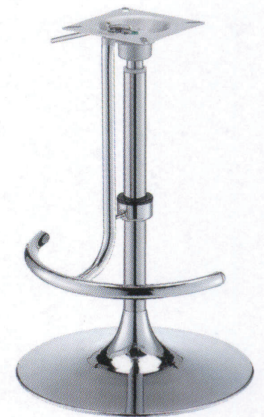

YSG (ガス昇降式)

H寸法の別寸対応は別途お見積もりにて承ります

クローム(メッキパイプ)
Cr足掛

I41粉体(塗装パイプ)
I41足掛

黒粉体(塗装パイプ)
黒足掛

2
CHAIR Leg
丸ベース

■スチール ■丸ベース ■SGパイプ(足掛付ガス昇降式)

基準色塗装

製品番号	ベース		パイプ	受座	価格		
	直径	高さ			クローム(メッキパイプ) Cr足掛	I41粉体(塗装パイプ) I41足掛	黒粉体(塗装パイプ) 黒足掛
YSG 9450-R(足掛付)	450φ	103	38.1φ	No.208 165×165	¥26,800	¥23,400	¥22,400
YSG 9400-R(足掛付)	400φ	112	38.1φ	No.208 165×165	¥25,300	¥22,400	¥21,400

■センターに座って下げてください。 ■ガス昇降式の受座はNo.207とNo.208です。(309ページ参照) ■表示価格に消費税は含まれていません。

※組立出荷製品 ※発送の場合、別途送料がかかります。