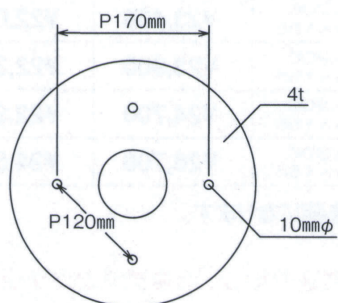

SIZE

カバーの取り外しについて

- ・リングを上げて、カバー固定用ビスを外してください。
- ・カバーを上げて床面に固定後、カバー・支柱の穴が合うように戻してください。
- ・カバー固定用ビスを取り付けて、リングを下げると完成です。

基準色塗装 ▶005ページ

製品番号	パイプ	受座	価格		
			クローム	I41粉体	黒粉体
ストーン	76.3φ	No.206 155×155	¥35,200	¥31,200	¥30,200

■ベース溶接固定式。 ■スタンドイス脚の基準高は500~700mmまでです。
■表示価格に消費税は含まれていません。