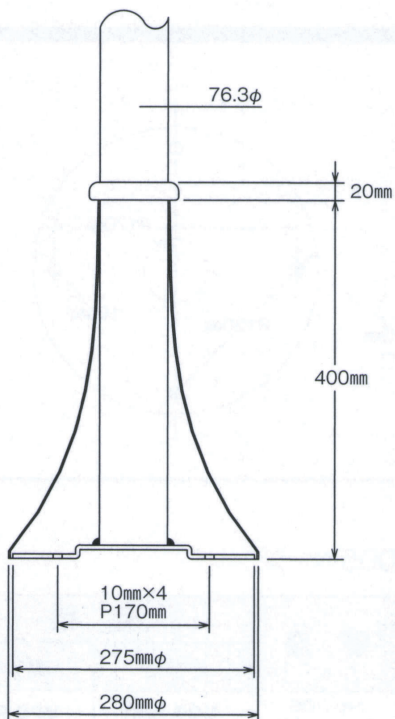

ストーン(床面固定式スタンド)回転

STONE

3 CHAIR Leg 床固定式テーブル・イス脚

クローム

I41粉体

黒粉体

SIZE

カバーの取り外しについて

- ・リングを上げて、カバー固定用ビスを外してください。
- ・カバーを上げて床面に固定後、カバー・支柱の穴が合うように戻してください。
- ・カバー固定用ビスを取り付けて、リングを下げると完成です。

基準色塗装 ▶005ページ

製品番号	パイプ	受座	価格		
			クローム	I41粉体	黒粉体
ストーン	76.3φ	No.206 155×155	¥35,200	¥31,200	¥30,200

■ベース溶接固定式。 ■スタンドイス脚の基準高は500~700mmまでです。
■表示価格に消費税は含まれていません。