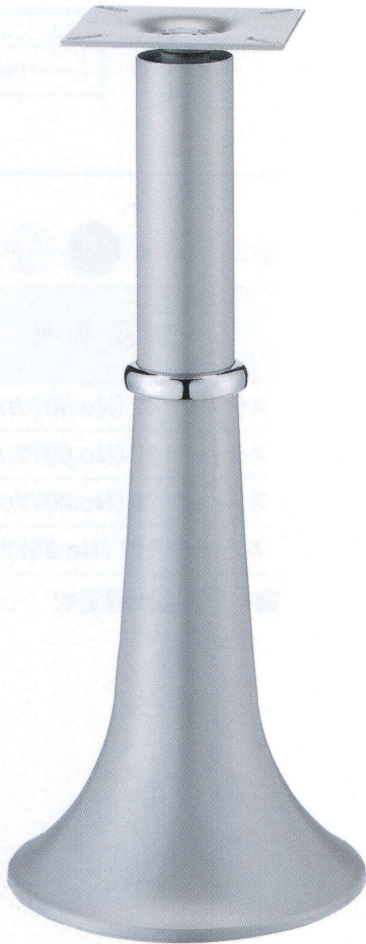

ストーン(床面固定式スタンド)回転

STONE

3 CHAIR Leg 床固定式テーブル・イス脚

クローム

I41粉体

黒粉体

SIZE

カバーの取り外しについて

- ・リングを上げて、カバー固定用ビスを外してください。
- ・カバーを上げて床面に固定後、カバー・支柱の穴が合うように戻してください。
- ・カバー固定用ビスを取り付けて、リングを下げると完成です。

基準色塗装 ▶005ページ

製品番号	パイプ	受座	価格		
			クローム	I41粉体	黒粉体
ストーン	76.3φ	No.206 155×155	¥35,200	¥31,200	¥30,200

■ベース溶接固定式。 ■スタンドイス脚の基準高は500~700mmまでです。
■表示価格に消費税は含まれていません。