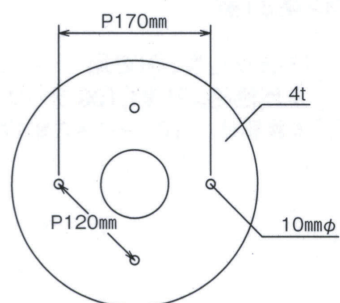

## SIZE

■ベース溶接固定式。 ■テーブル脚の基準高は500~700mmまでです。  
■表示価格に消費税は含まれていません。