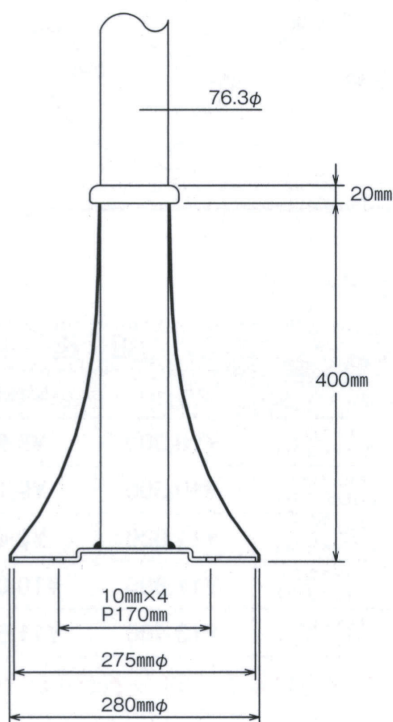

## SIZE

### カバーの取り外しについて

- ・リングを上げて、カバー固定用ビスを外してください。
- ・カバーを上げて床面に固定後、カバー・支柱の穴が合うように戻してください。
- ・カバー固定用ビスを取り付けて、リングを下げると完成です。

基準色塗装 ●●●●● ▶ 005ページ

製品番号	パイプ	受座	価格		
			クローム	I41粉体	黒粉体
フレアー	76.3φ	No.116 240×240	¥33,500	¥29,900	¥28,700

■ベース溶接固定式。 ■テーブル脚の基準高は500~700mmまでです。  
■表示価格に消費税は含まれていません。