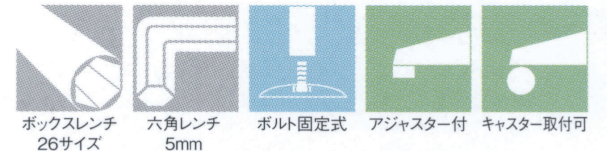

# コスモス

COSMOS

ステンレスはサテン仕上げです

適合天板サイズ	パイプ芯々	□
コスモス 4650	1600mmまで	900×1800□まで
コスモス 4550	1600mmまで	800×1800□まで

※天板サイズはH700mmを基準にしたものです。

※天板重量、使用条件によって適切でない場合がありますのでご相談ください。

基準色塗装

■スチール・ステンレス ■一文字 ■Aパイプ(楕円)