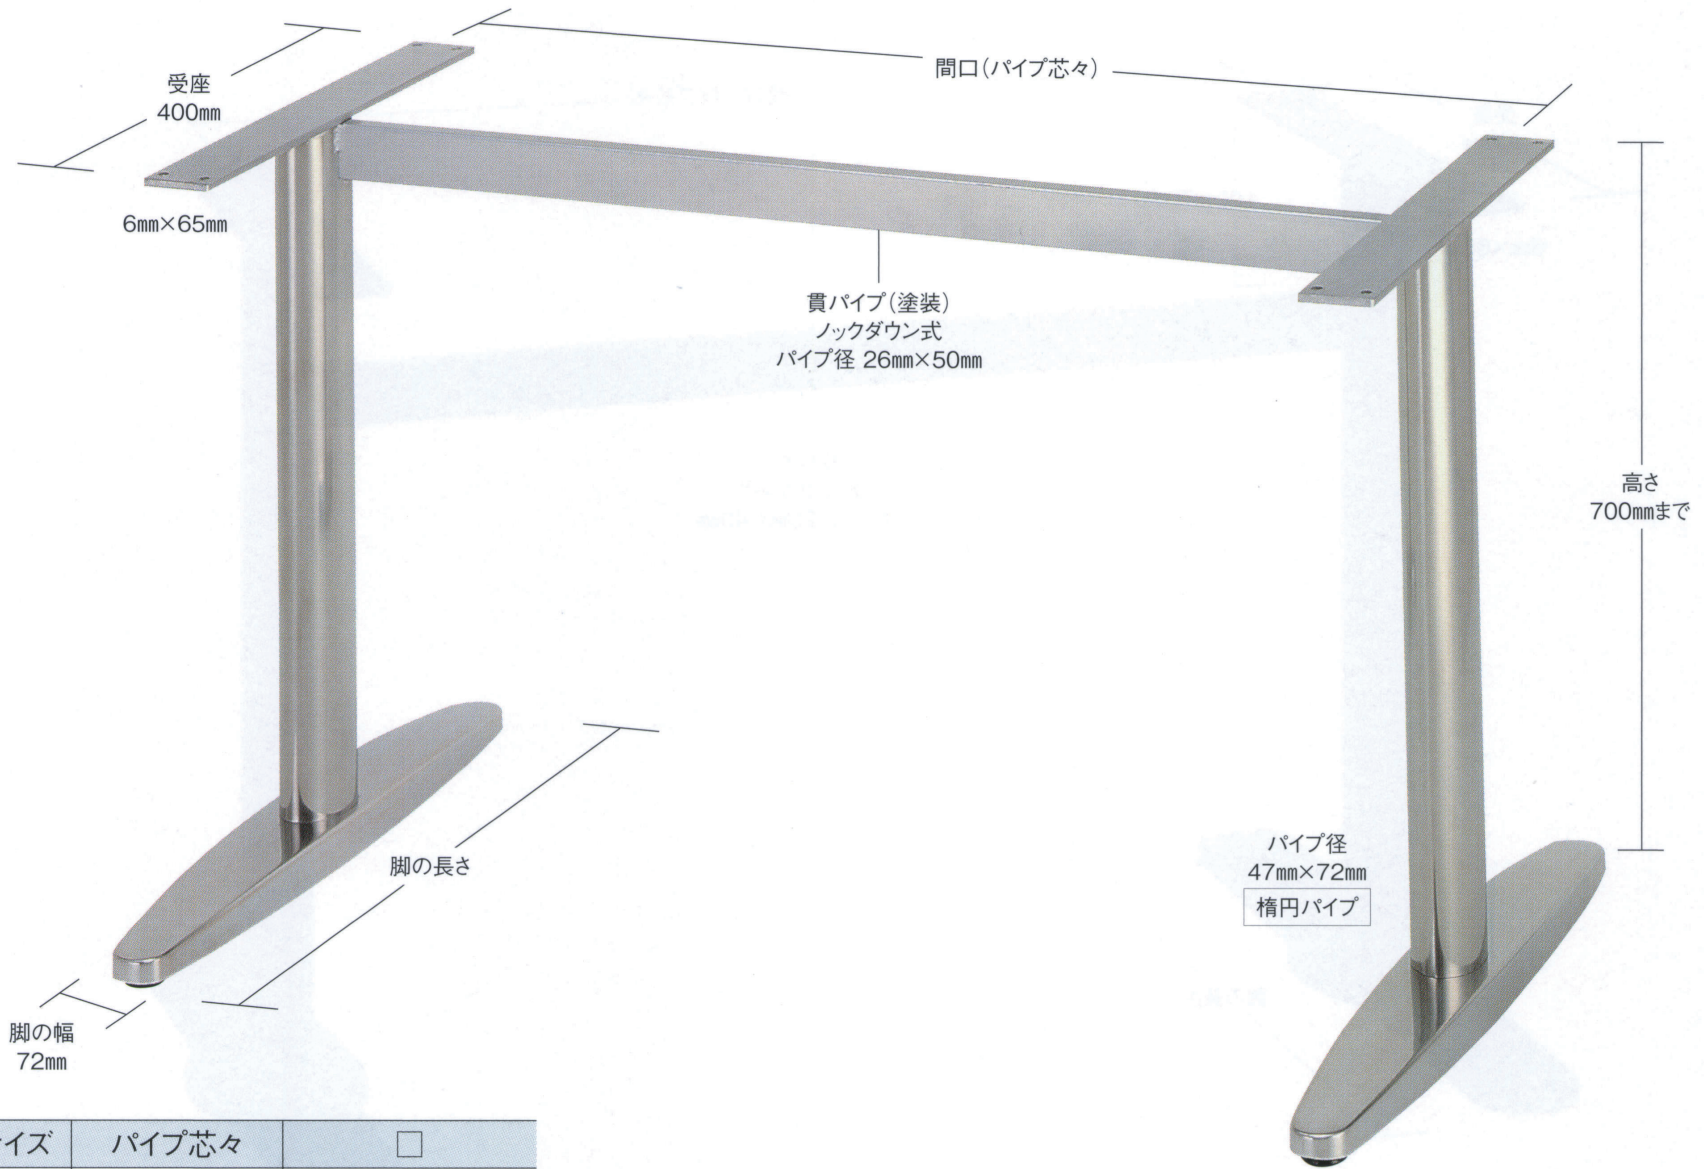

# コスモス

COSMOS

ステンレスはサテン仕上げです

適合天板サイズ	パイプ芯々	□
コスモス 4650	1600mmまで	900×1800□まで
コスモス 4550	1600mmまで	800×1800□まで

※天板サイズはH700mmを基準にしたものです。

※天板重量、使用条件によって適切でない場合がありますのでご相談ください。

基準色塗装

■スチール・ステンレス ■一文字 ■Aパイプ(楕円)

製品番号	ベース		パイプ	受座	間口 (パイプ芯々)	価格						
	脚の長さ	高さ				クローム メッキパイプ	ステンレス ステンレスパイプ	クローム 塗装パイプ	黒粉体 塗装パイプ	ゴールド 塗装パイプ	ジービー 塗装パイプ	ステンレス 塗装パイプ
コスモス 4650	650	38	47×72 楕円パイプ	6t×65 ℓ400	700mmまで	¥34,900	¥51,900	¥30,600	¥27,500	¥31,800	¥33,000	¥33,500
コスモス 4650	650	38	47×72 楕円パイプ	6t×65 ℓ400	1000mmまで	¥35,500	¥52,500	¥31,200	¥28,100	¥32,400	¥33,600	¥34,100
コスモス 4650	650	38	47×72 楕円パイプ	6t×65 ℓ400	1300mmまで	¥36,300	¥53,300	¥32,000	¥28,900	¥33,200	¥34,400	¥34,900
コスモス 4650	650	38	47×72 楕円パイプ	6t×65 ℓ400	1600mmまで	¥37,200	¥54,200	¥32,900	¥29,800	¥34,100	¥35,300	¥35,800
コスモス 4550	550	35	47×72 楕円パイプ	6t×65 ℓ400	700mmまで	¥30,500	¥47,800	¥26,200	¥24,300	¥27,800	¥28,600	¥29,400
コスモス 4550	550	35	47×72 楕円パイプ	6t×65 ℓ400	1000mmまで	¥31,100	¥48,400	¥26,800	¥24,900	¥28,400	¥29,200	¥30,000
コスモス 4550	550	35	47×72 楕円パイプ	6t×65 ℓ400	1300mmまで	¥31,900	¥49,200	¥27,600	¥25,700	¥29,200	¥30,000	¥30,800
コスモス 4550	550	35	47×72 楕円パイプ	6t×65 ℓ400	1600mmまで	¥32,800	¥50,100	¥28,500	¥26,600	¥30,100	¥30,900	¥31,700

■テーブル脚の基準高は700mmまでです。

■支柱メッキ・ステンレスパイプの場合、貴パイプは塗装になります。 ※芯々1100mmを超える貴パイプを発送する場合、別途送料がかかります。

■表示価格に消費税は含まれていません。

※楕円パイプ(56mm×95mm)使用の場合は(ステンレス¥5,500 スチール¥1,600)アップになります。

5

TABLE Leg  
一文字脚・テーブル用