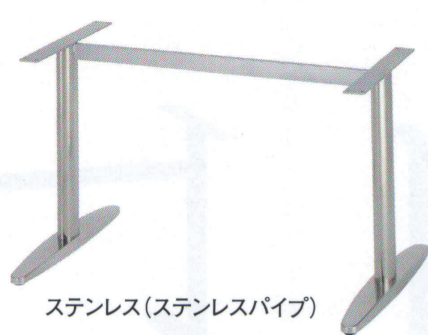

# コスモス

COSMOS

ステンレスはサテン仕上げです

適合天板サイズ	パイプ芯々	□
コスモス 4650	1600mmまで	900×1800□まで
コスモス 4550	1600mmまで	800×1800□まで

※天板サイズはH700mmを基準にしたものです。

※天板重量、使用条件によって適切でない場合がありますのでご相談ください。

基準色塗装

■スチール・ステンレス ■一文字 ■Aパイプ(楕円)

■テーブル脚の基準高は700mmまでです。

■支柱メッキ・ステンレスパイプの場合、貴パイプは塗装になります。 ※芯々1100mmを超える貴パイプを発送する場合、別途送料がかかります。

■表示価格に消費税は含まれていません。

※楕円パイプ(56mm×95mm)使用の場合は(ステンレス¥5,500 スチール¥1,600)アップになります。

5

TABLE Leg  
一文字脚・テーブル用