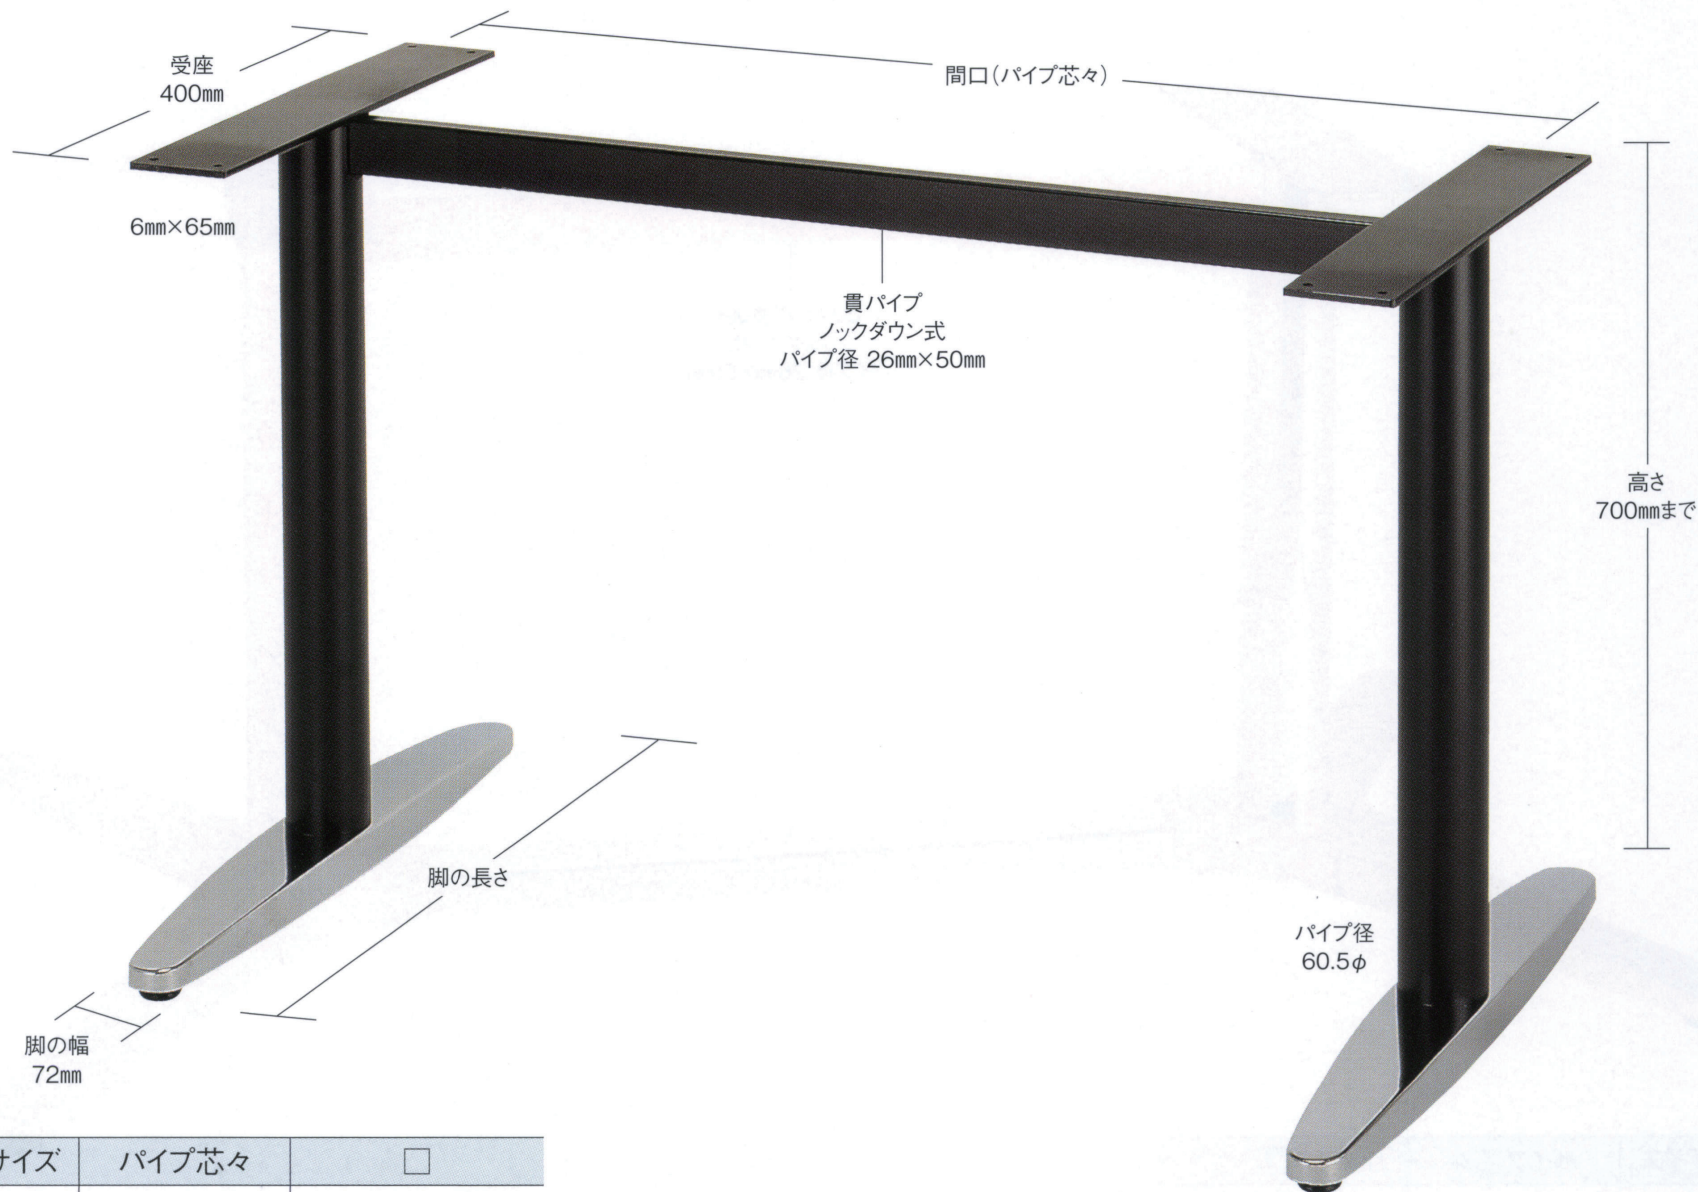

シャトル

SHUTTLE

ステンレスはサテン仕上げです

5 TABLE Leg 一文字脚・テーブル用

適合天板サイズ	パイプ芯々	□
シャトル 4650	1600mmまで	900×1800□まで
シャトル 4550	1600mmまで	800×1800□まで

※天板サイズはH700mmを基準にしたものです。

※天板重量、使用条件によって適切でない場合がありますのでご相談ください。

※メニュー(伝票)トレーの別注製作も承ります。詳細は各担当者までお問い合わせください。

基準色塗装

■スチール・ステンレス ■一文字 ■Sパイプ

製品番号	ベース		パイプ	受座	間口 (パイプ芯々)	価格						
	脚の長さ	高さ				クローム メッキパイプ	ステンレス ステンレスパイプ	ゴールド 塗装パイプ	クローム 塗装パイプ	ジービー 塗装パイプ	ステンレス 塗装パイプ	黒粉体 塗装パイプ
シャトル 4650	650	38	60.5φ	6t×65 L400	700mmまで	¥32,700	¥47,700	¥30,500	¥29,300	¥31,700	¥32,200	¥26,200
シャトル 4650	650	38	60.5φ	6t×65 L400	1000mmまで	¥33,300	¥48,300	¥31,100	¥29,900	¥32,300	¥32,800	¥26,800
シャトル 4650	650	38	60.5φ	6t×65 L400	1300mmまで	¥34,100	¥49,100	¥31,900	¥30,700	¥33,100	¥33,600	¥27,600
シャトル 4650	650	38	60.5φ	6t×65 L400	1600mmまで	¥35,000	¥50,000	¥32,800	¥31,600	¥34,000	¥34,500	¥28,500
シャトル 4550	550	35	60.5φ	6t×65 L400	700mmまで	¥28,300	¥43,600	¥26,500	¥24,900	¥27,300	¥28,100	¥23,000
シャトル 4550	550	35	60.5φ	6t×65 L400	1000mmまで	¥28,900	¥44,200	¥27,100	¥25,500	¥27,900	¥28,700	¥23,600
シャトル 4550	550	35	60.5φ	6t×65 L400	1300mmまで	¥29,700	¥45,000	¥27,900	¥26,300	¥28,700	¥29,500	¥24,400
シャトル 4550	550	35	60.5φ	6t×65 L400	1600mmまで	¥30,600	¥45,900	¥28,800	¥27,200	¥29,600	¥30,400	¥25,300

■テーブル脚の基準高は700mmまでです。 ■支柱メッキ・ステンレスパイプの場合、貴パイプは塗装になります。 ※芯々1100mmを超える貴パイプを発送する場合、別途送料がかかります。 ■表示価格に消費税は含まれていません。