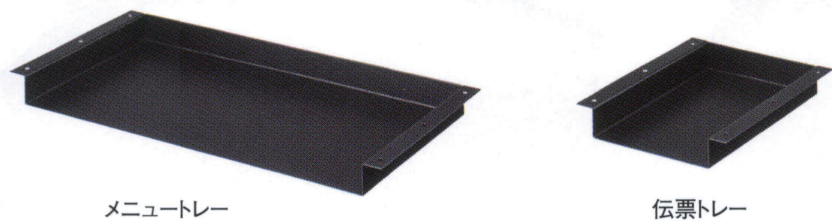

シャトル

SHUTTLE

ステンレスはサテン仕上げです

5 TABLE Leg 一文字脚・テーブル用

適合天板サイズ	パイプ芯々	□
シャトル 4650	1600mmまで	900×1800□まで
シャトル 4550	1600mmまで	800×1800□まで

※天板サイズはH700mmを基準にしたものです。

※天板重量、使用条件によって適切でない場合がありますのでご相談ください。

※メニュー(伝票)トレーの別注製作も承ります。詳細は各担当者までお問い合わせください。

基準色塗装

■スチール・ステンレス ■一文字 ■Sパイプ

製品番号	ベース		パイプ	受座	間口 (パイプ芯々)	価格						
	脚の長さ	高さ				クローム メッキパイプ	ステンレス ステンレスパイプ	ゴールド 塗装パイプ	クローム 塗装パイプ	ジービー 塗装パイプ	ステンレス 塗装パイプ	黒粉体 塗装パイプ
シャトル 4650	650	38	60.5φ	6t×65 L400	700mmまで	¥32,700	¥47,700	¥30,500	¥29,300	¥31,700	¥32,200	¥26,200
シャトル 4650	650	38	60.5φ	6t×65 L400	1000mmまで	¥33,300	¥48,300	¥31,100	¥29,900	¥32,300	¥32,800	¥26,800
シャトル 4650	650	38	60.5φ	6t×65 L400	1300mmまで	¥34,100	¥49,100	¥31,900	¥30,700	¥33,100	¥33,600	¥27,600
シャトル 4650	650	38	60.5φ	6t×65 L400	1600mmまで	¥35,000	¥50,000	¥32,800	¥31,600	¥34,000	¥34,500	¥28,500
シャトル 4550	550	35	60.5φ	6t×65 L400	700mmまで	¥28,300	¥43,600	¥26,500	¥24,900	¥27,300	¥28,100	¥23,000
シャトル 4550	550	35	60.5φ	6t×65 L400	1000mmまで	¥28,900	¥44,200	¥27,100	¥25,500	¥27,900	¥28,700	¥23,600
シャトル 4550	550	35	60.5φ	6t×65 L400	1300mmまで	¥29,700	¥45,000	¥27,900	¥26,300	¥28,700	¥29,500	¥24,400
シャトル 4550	550	35	60.5φ	6t×65 L400	1600mmまで	¥30,600	¥45,900	¥28,800	¥27,200	¥29,600	¥30,400	¥25,300