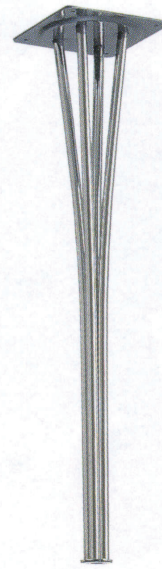

アートポール

ART POLE

※天板の取扱いはしていません。

座付

アジャスター付

AP-501
(クロームメッキ)

AP-502
(黒粉体塗装)

AP-601
(クロームメッキ)

AP-602
(黒粉体塗装)

APアートポール			
AP-501 AP-502 座付		AP-601 AP-602 アジャスター付	
AP-501 クロームメッキ	AP-502 黒粉体塗装	AP-601 クロームメッキ	AP-602 黒粉体塗装
H=625mm		H=625mm	
H=675mm		H=675mm	
H=700mm		H=700mm	

■4本1セット箱入り(木ネジ付)

テーパーポール

TAPER POLE

※天板の取扱いはしていません。

ポール

VP-401
(クロームメッキ)

VP-403
(黒粉体塗装)

VP-404
(黒リタ塗装)

木部用部品

角座 (JP-9)
100×100mm
120×120mm
140×140mm
(専用ボルト付)

丸座 (JP-10)
100φ (mm)
120φ (mm)
140φ (mm)
(専用ボルト付)

三角座 (JP-11)
110mm
135mm
(専用ボルト付)

アジャスター
25φ (mm)
28φ (mm)
38φ (mm)
50φ (mm)

VPテーパーポール(アジャスター付)											
クロームメッキ VP-401				黒粉体塗装 VP-403				黒リタ塗装 VP-404			
50.8φ	60.5φ	76.3φ	89.1φ	50.8φ	60.5φ	76.3φ	89.1φ	50.8φ	60.5φ	76.3φ	89.1φ
ℓ=600mm				ℓ=600mm				ℓ=600mm			
ℓ=650mm				ℓ=650mm				ℓ=650mm			
ℓ=700mm				ℓ=700mm				ℓ=700mm			