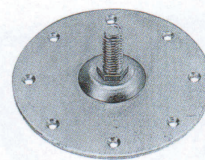

※天板の取扱いはしていません。

ポール

VP-401
(クロームメッキ)

VP-403
(黒粉体塗装)

VP-404
(黒リタ塗装)

木部用部品

角座 (JP-9)
100×100mm
120×120mm
140×140mm
(専用ボルト付)

丸座 (JP-10)
100φ (mm)
120φ (mm)
140φ (mm)
(専用ボルト付)