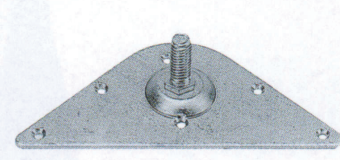

※天板の取扱いはしていません。

ポール

VP-401
(クロームメッキ)

VP-403
(黒粉体塗装)

VP-404
(黒リタ塗装)

木部用部品

角座 (JP-9)
100×100mm
120×120mm
140×140mm
(専用ボルト付)

丸座 (JP-10)
100φ (mm)
120φ (mm)
140φ (mm)
(専用ボルト付)