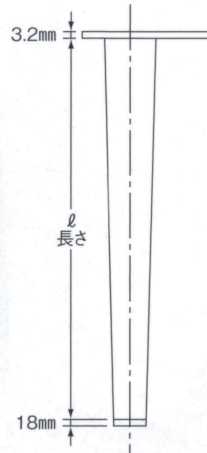

テーパーポール

TAPER POLE

※天板の取扱いはしていません。

ポール