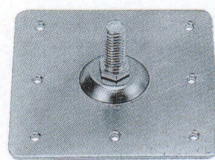

※天板の取扱いはしていません。

ポール

VP-401
(クロームメッキ)

VP-403
(黒粉体塗装)

VP-404
(黒リタ塗装)

木部用部品

角座 (JP-9)
100×100mm
120×120mm
140×140mm
(専用ボルト付)

丸座 (JP-10)
100φ (mm)
120φ (mm)
140φ (mm)
(専用ボルト付)