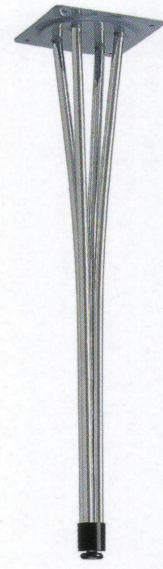

アートポール

ART POLE

※天板の取扱いはしていません。

座付

アジャスター付

AP-501
(クロームメッキ)

AP-502
(黒粉体塗装)

AP-601
(クロームメッキ)

AP-602
(黒粉体塗装)

APアートポール			
AP-501 AP-502 座付		AP-601 AP-602 アジャスター付	
AP-501 クロームメッキ	AP-502 黒粉体塗装	AP-601 クロームメッキ	AP-602 黒粉体塗装
H=625mm		H=625mm	
H=675mm		H=675mm	
H=700mm		H=700mm	

■4本1セット箱入り(木ネジ付)

テーパーポール

TAPER POLE

※天板の取扱いはしていません。

ポール

VP-401
(クロームメッキ)

VP-403
(黒粉体塗装)

VP-404
(黒リタ塗装)

木部用部品

角座 (JP-9)
100×100mm
120×120mm
140×140mm
(専用ボルト付)

丸座 (JP-10)
100φ (mm)
120φ (mm)
140φ (mm)
(専用ボルト付)

三角座 (JP-11)
110mm
135mm
(専用ボルト付)

アジャスター
25φ (mm)
28φ (mm)
38φ (mm)
50φ (mm)

VPテーパーポール(アジャスター付)											
クロームメッキ VP-401				黒粉体塗装 VP-403				黒リタ塗装 VP-404			
50.8φ	60.5φ	76.3φ	89.1φ	50.8φ	60.5φ	76.3φ	89.1φ	50.8φ	60.5φ	76.3φ	89.1φ
ℓ=600mm				ℓ=600mm				ℓ=600mm			
ℓ=650mm				ℓ=650mm				ℓ=650mm			
ℓ=700mm				ℓ=700mm				ℓ=700mm			