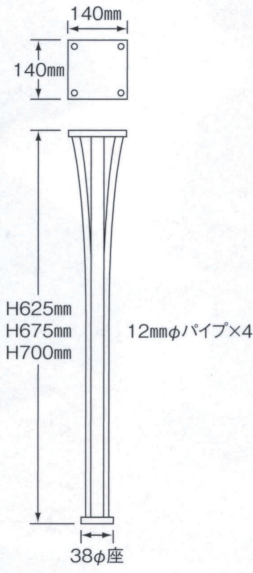

アートポール

ART POLE

※天板の取扱いはしていません。

座付

アジャスター付