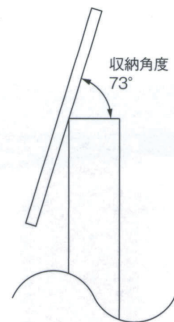

# TG (ガス昇降・収納式)

木目塗装

キャスター・ストッパー付

フットペダルストッパー付(2ヶ)

※ストッパーを回してフットペダルの軸に引っ掛けてください。  
 その際、ストッパーが軸に接触しても、そのまま押し込んでください。  
 注: 製品製造後の取付けはできませんので、必ずご注文時にお申し付けください。

適合天板サイズ	<input type="checkbox"/>
TG 4000	1300×750 <input type="checkbox"/>

※天板重量、使用条件によって適切でない場合がありますのでご相談ください。

基準色塗装

製品番号	H寸法	ベース			パイプ (スチール)	受座 (5φ×8 木ネジ)	価格		
		間口(芯々)	奥行	高さ			基準色塗装	黒粉体	木目塗装
TG 4000 フットペダル ストッパー付	H660~850mm	1000	550	76	60.5φ	4.5t×100×400	¥106,600	¥103,800	¥109,400
TG 4000	H660~850mm	1000	550	76	60.5φ	4.5t×100×400	¥100,600	¥97,800	¥103,400

製品番号	H寸法	ベース			パイプ (アルミ・スチール)	受座 (5φ×8 木ネジ)	価格		
		脚の長さ	脚の開き	高さ			基準色塗装	黒粉体	木目塗装
ECHO-N 6800	H580~770mm	800	570	70	102×102	5t×300角	¥69,200	¥67,800	¥71,200

■オプション フットペダルストッパー付 ¥2,800アップ ※292ページ参考