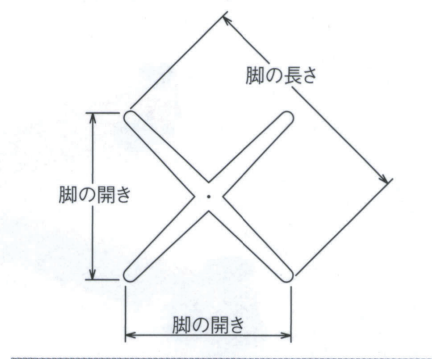

# ECHO-N (ガス昇降式)

ECHO-N

木目塗装

アジャスター付

適合天板サイズ	<input type="checkbox"/>	<input type="radio"/>
ECHO-N 6800	900 <input type="checkbox"/>	1000 φ <input type="radio"/>

※天板重量、使用条件によって適切でない場合がありますのでご相談ください。

SIZE

基準色塗装

製品番号	H寸法	ベース			パイプ (アルミ・スチール)	受座 (5φ×8 木ネジ)	価格		
		脚の長さ	脚の開き	高さ			基準色塗装	黒粉体	木目塗装
ECHO-N 6800	H580~770mm	800	570	70	102×102	5t×300角	¥69,200	¥67,800	¥71,200

■オプション フットペダルストッパー付 ¥2,800アップ ※292ページ参考