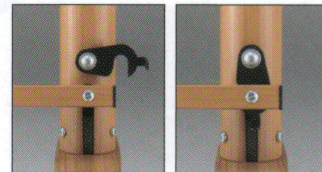

# TG (ガス昇降・収納式)

木目塗装

キャスター・ストッパー付

フットペダルストッパー付(2ヶ)

※ストッパーを回してフットペダルの軸に引っ掛けてください。  
 その際、ストッパーが軸に接触しても、そのまま押し込んでください。  
 注: 製品製造後の取付けはできませんので、必ずご注文時にお申し付けください。

適合天板サイズ	<input type="checkbox"/>
TG 4000	1300×750 <input type="checkbox"/>

※天板重量、使用条件によって適切でない場合がありますのでご相談ください。

基準色塗装

製品番号	H寸法	ベース			パイプ (スチール)	受座 (5φ×8 木ネジ)	価格		
		間口(芯々)	奥行	高さ			基準色塗装	黒粉体	木目塗装
TG 4000 フットペダル ストッパー付	H660~850mm	1000	550	76	60.5φ	4.5t×100×400	¥106,600	¥103,800	¥109,400
TG 4000	H660~850mm	1000	550	76	60.5φ	4.5t×100×400	¥100,600	¥97,800	¥103,400

製品番号	H寸法	ベース			パイプ (アルミ・スチール)	受座 (5φ×8 木ネジ)	価格		
		脚の長さ	脚の開き	高さ			基準色塗装	黒粉体	木目塗装
ECHO-N 6800	H580~770mm	800	570	70	102×102	5t×300角	¥69,200	¥67,800	¥71,200

■オプション フットペダルストッパー付 ¥2,800アップ ※292ページ参考