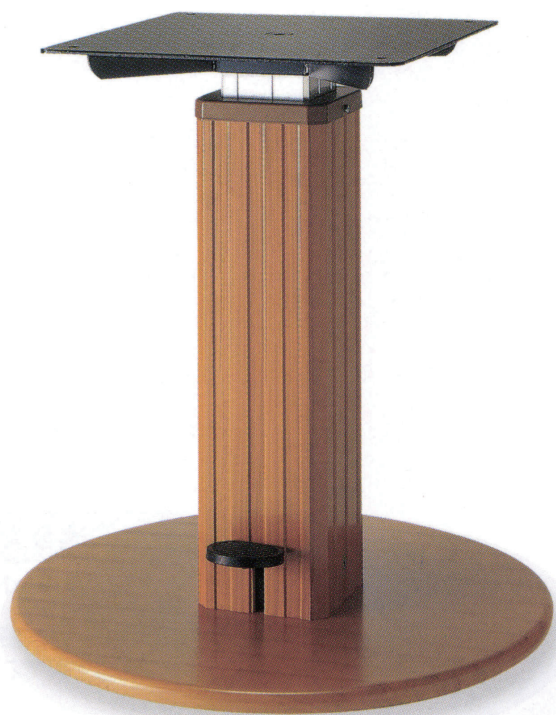

ラウンドN (ガス昇降式)

ROUND-N

N 6600 木目塗装

アジャスター付

適合天板サイズ	○
ラウンドN 6600	1000 φ
ラウンドN 6550	900 φ

※天板重量、使用条件によって適切でない場合がありますのでご相談ください。

基準色塗装

製品番号	H寸法	ベース		パイプ (アルミ)	受座 (10φ×4 340P)	価格		
		直径	高さ			基準色塗装	黒粉体	木目塗装
ラウンドN 6600	H610~800mm	600φ	30	150×150	5t×400角	¥88,800	¥87,200	¥91,600
ラウンドN 6550	H610~800mm	550φ	30	150×150	5t×400角	¥87,400	¥85,800	¥90,000

■推奨天板取付ボルト径M8 ■オプション フットペダルストッパー付 ¥2,800アップ ※292ページ参考

ラウンドN (ガス昇降式)

ROUND-N

ライトグレー粉体

アジャスター付

適合天板サイズ	○
ラウンドN 6500	850 φ

※天板重量、使用条件によって適切でない場合がありますのでご相談ください。

基準色塗装

製品番号	H寸法	ベース		パイプ (アルミ・スチール)	受座 (5φ×8 木ネジ)	価格		
		直径	高さ			基準色塗装	黒粉体	木目塗装
ラウンドN 6500	H580~770mm	500φ	30	102×102	5t×300角	¥59,100	¥57,900	¥61,100

■オプション フットペダルストッパー付 ¥2,800アップ ※292ページ参考

■表示価格に消費税は含まれていません。