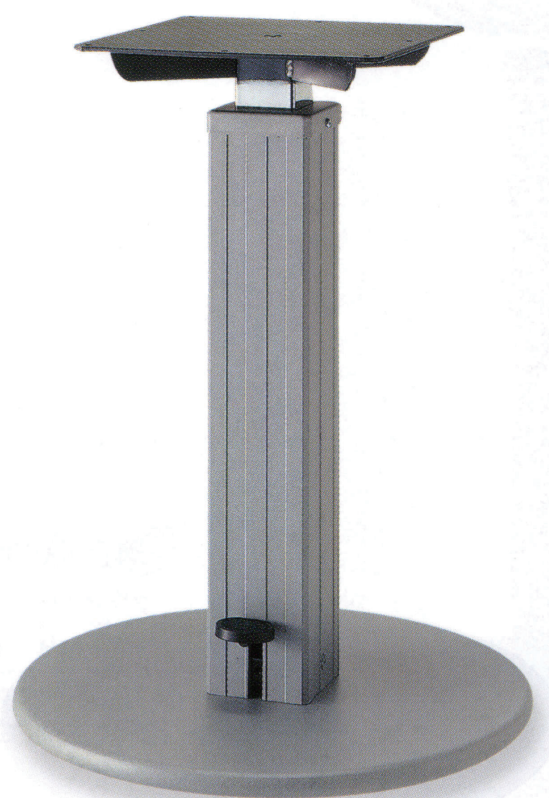

ラウンドN (ガス昇降式)

ROUND-N

N 6600 木目塗装

アジャスター付

適合天板サイズ	○
ラウンドN 6600	1000 φ
ラウンドN 6550	900 φ

※天板重量、使用条件によって適切でない場合がありますのでご相談ください。

基準色塗装

製品番号	H寸法	ベース		パイプ (アルミ)	受座 (10φ×4 340P)	価格		
		直径	高さ			基準色塗装	黒粉体	木目塗装
ラウンドN 6600	H610~800mm	600φ	30	150×150	5t×400角	¥88,800	¥87,200	¥91,600
ラウンドN 6550	H610~800mm	550φ	30	150×150	5t×400角	¥87,400	¥85,800	¥90,000

■推奨天板取付ボルト径M8 ■オプション フットペダルストッパー付 ¥2,800アップ ※292ページ参考

ラウンドN (ガス昇降式)

ROUND-N

ライトグレー粉体

アジャスター付

適合天板サイズ	○
ラウンドN 6500	850 φ

※天板重量、使用条件によって適切でない場合がありますのでご相談ください。

基準色塗装

製品番号	H寸法	ベース		パイプ (アルミ・スチール)	受座 (5φ×8 木ネジ)	価格		
		直径	高さ			基準色塗装	黒粉体	木目塗装
ラウンドN 6500	H580~770mm	500φ	30	102×102	5t×300角	¥59,100	¥57,900	¥61,100

■オプション フットペダルストッパー付 ¥2,800アップ ※292ページ参考

■表示価格に消費税は含まれていません。