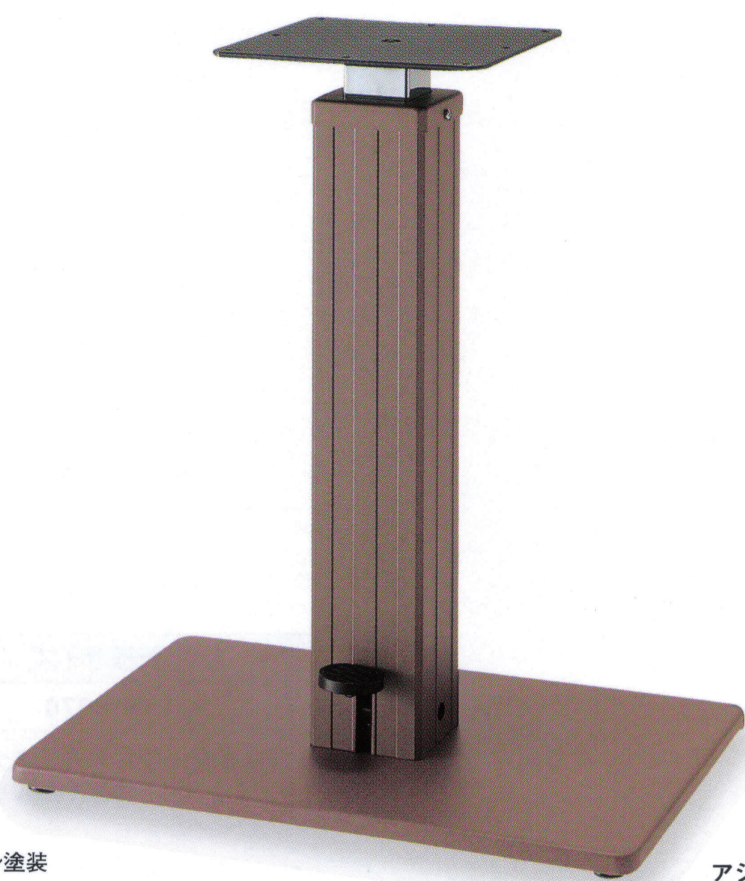

マリオN (ガス昇降式)

MARIO-N

ライトグレー粉体

アジャスター付

基準色塗装

▶ 284ページ

適合天板サイズ	<input type="checkbox"/>
マリオN 6680	1100×750 <input type="checkbox"/>

※天板重量、使用条件によって適切でない場合がありますのでご相談ください。

製品番号	H寸法	ベース			パイプ (アルミ・スチール)	受座 (5φ×8 木ネジ)	価格		
		間口	奥行	高さ			基準色塗装	黒粉体	木目塗装
マリオN 6680	H580~770mm	680	455	30	102×102	5t×300角	¥66,400	¥64,800	¥69,200

■オプション フットペダルストッパー付 ¥2,800アップ ※292ページ参考

ボンドN (ガス昇降式)

BOND-N