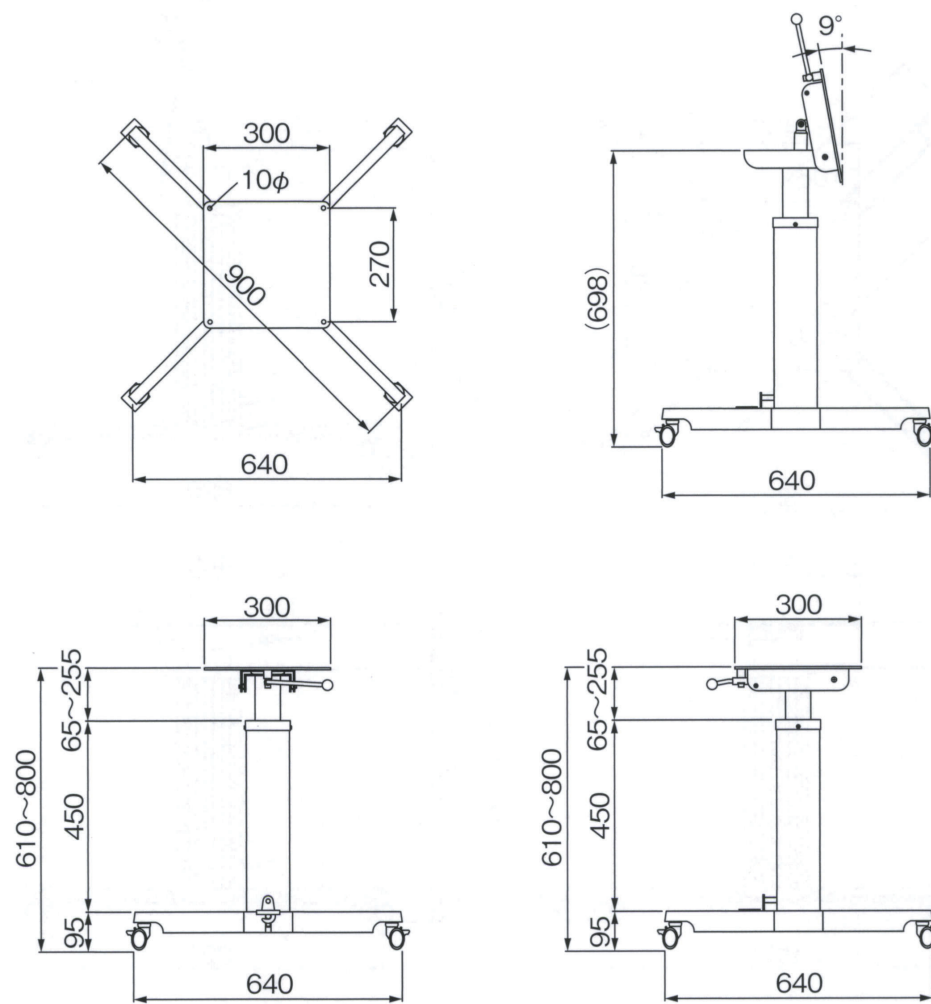

LUCE

ルーチェNK 6160 (6120)

S=1:25

CORONA

コロナNK 6900

S=1:25