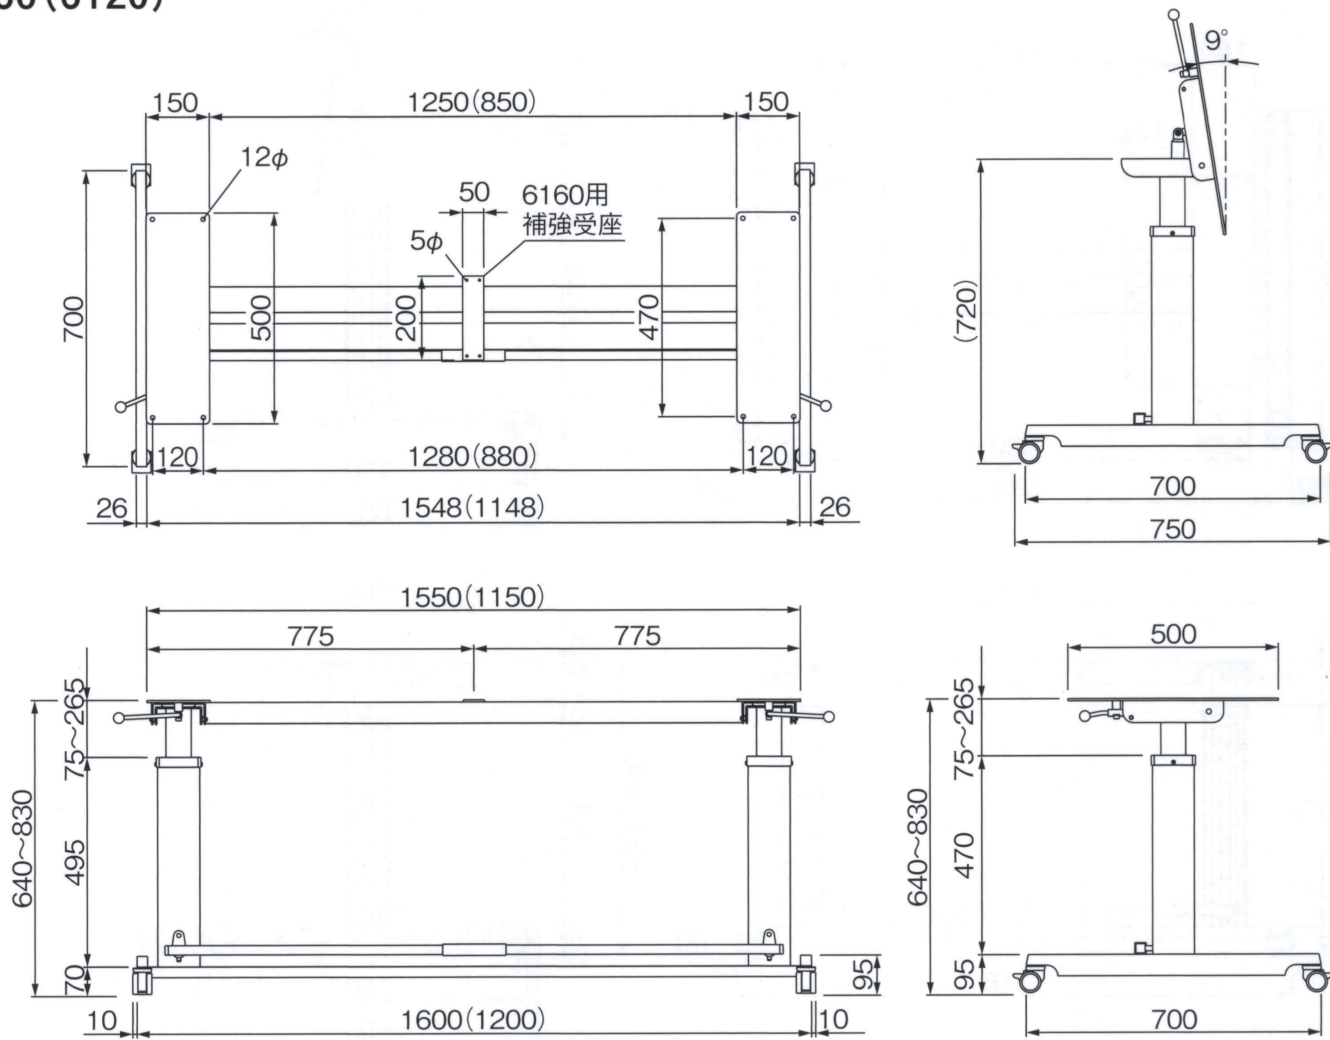

LUCE

ルーチェNK 6160 (6120)

S=1:25

CORONA

コロナNK 6900

S=1:25