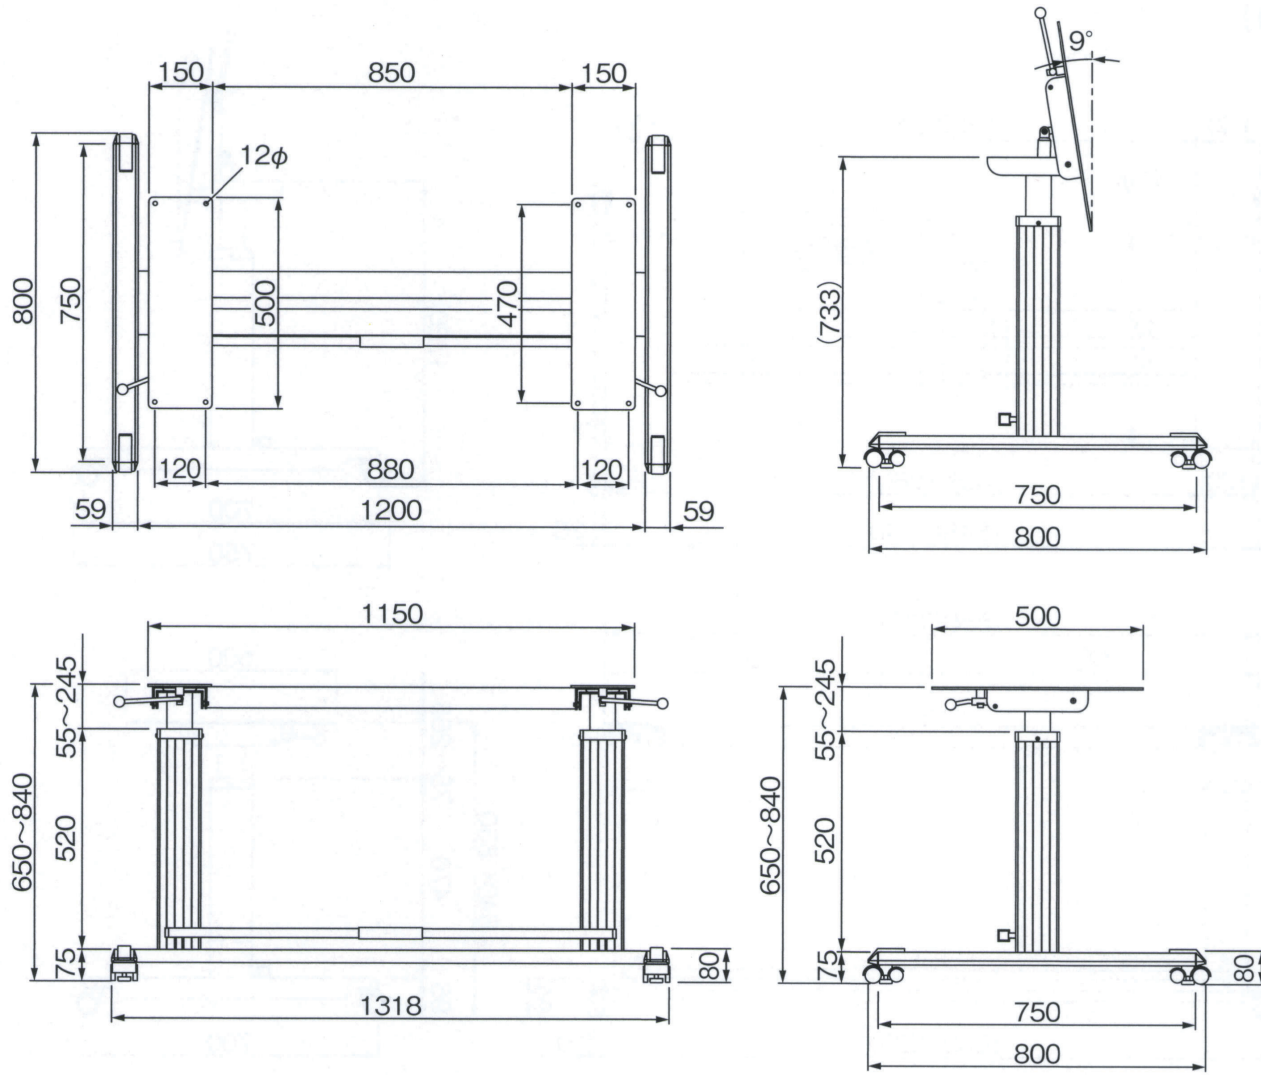

EAGLE

イーグルNK 6130

S=1:25

COLUM

コラムNK 6170

S=1:25