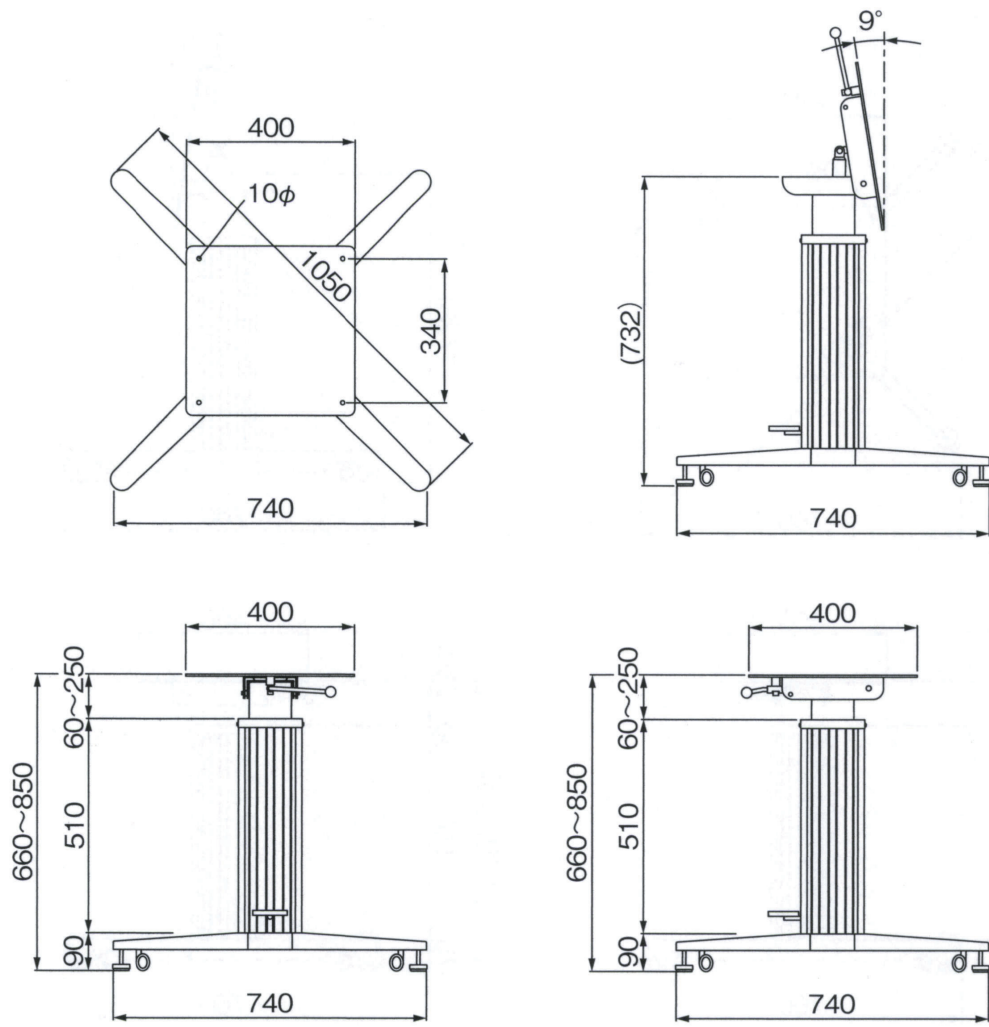

WORK

ワークNK 6150

S=1:25

TACT

タクトNK 6050

S=1:25