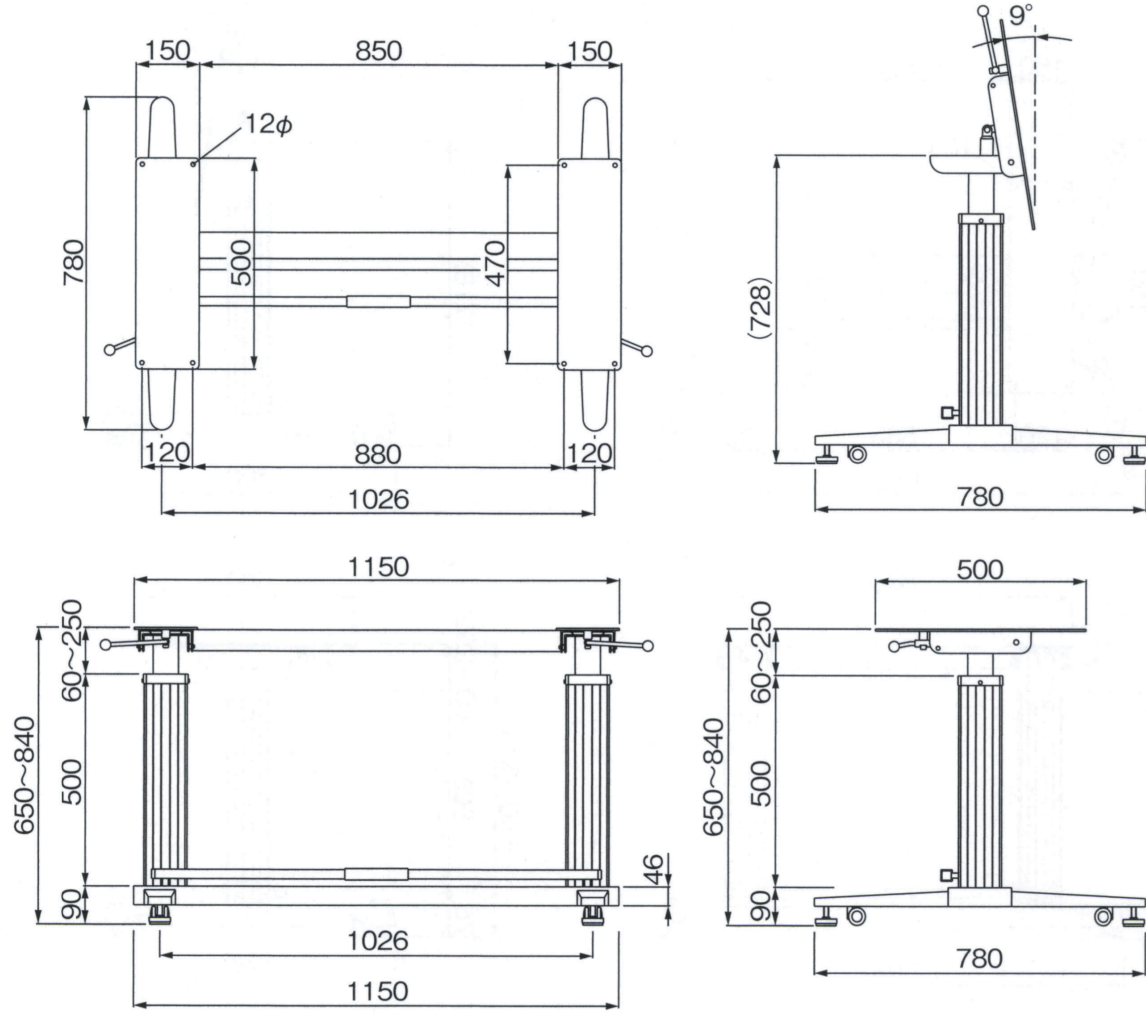

WORK

ワークNK 6150

S=1:25

TACT

タクトNK 6050

S=1:25