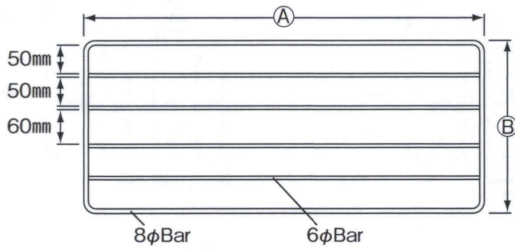

付属品

※原則としてパーツのみの販売はしていません。

棚受・足掛

RENEW
No.303
 一文字テーブル用棚受
 (イ) ¥5,100
 (ロ) ¥7,300
 (ハ) ¥8,600

	(A)	(B)
(イ)	662	300
(ロ)	962	300
(ハ)	1262	300

NEW
No.306
 一文字テーブル用木製棚対応ピース
 パイプ芯々1600mmまで ピース6ヶ所
 ¥3,800

No.308
 足掛(38.1φ・42.7φ用)
 クローム 塗装
 (中) ¥7,800 ¥5,800
 (小) ¥7,500 ¥5,500