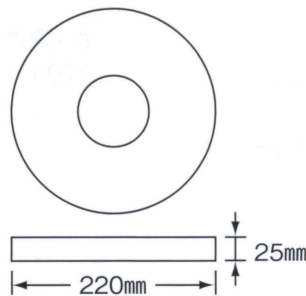

No.407
 足掛(2.0t 101.6φ用)
 (クローム) ¥10,700

No.408
 足掛(2.0t 76.3φ用)
 (クローム) ¥9,900

No.409
 足掛(2.3t 60.5φ用)
 (クローム) ¥9,900

※厚口パイプ用(通常製品に使用する場合、別途見積もりにて承ります。)

カバー

No.602
 床面固定式用カバー
 (クローム) ¥1,800
 (塗装) ¥1,450
 パイプ42.7φ/50.8φ/60.5φ用
 ※ベースは135mmφになります。