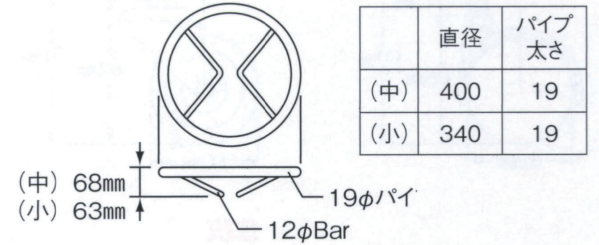

付属品

※原則としてパーツのみの販売はしていません。

棚受・足掛

RENEW
No.303
 一文字テーブル用棚受
 (イ) ¥5,100
 (ロ) ¥7,300
 (ハ) ¥8,600

	(A)	(B)
(イ)	662	300
(ロ)	962	300
(ハ)	1262	300

NEW
No.306
 一文字テーブル用木製棚対応ピース
 パイプ芯々1600mmまで ピース6ヶ所
 ¥3,800

No.308
 足掛(38.1φ・42.7φ用)
 クローム 塗装
 (中) ¥7,800 ¥5,800
 (小) ¥7,500 ¥5,500