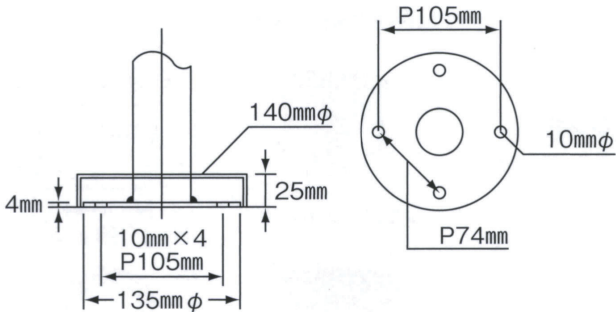

No.407
 足掛(2.0t 101.6φ用)
 (クローム) ¥10,700

No.408
 足掛(2.0t 76.3φ用)
 (クローム) ¥9,900

No.409
 足掛(2.3t 60.5φ用)
 (クローム) ¥9,900

※厚口パイプ用(通常製品に使用する場合、別途見積もりにて承ります。)

カバー

No.602
 床面固定式用カバー
 (クローム) ¥1,800
 (塗装) ¥1,450
 パイプ42.7φ/50.8φ/60.5φ用
 ※ベースは135mmφになります。