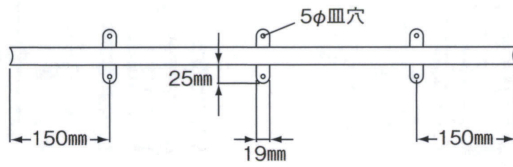

付属品

※原則としてパーツのみの販売はしていません。

棚受・足掛

RENEW
No.303
 一文字テーブル用棚受
 (イ) ¥5,100
 (ロ) ¥7,300
 (ハ) ¥8,600

	(A)	(B)
(イ)	662	300
(ロ)	962	300
(ハ)	1262	300

NEW
No.306
 一文字テーブル用木製棚対応ピース
 パイプ芯々1600mmまで ピース6ヶ所
 ¥3,800

No.308
 足掛(38.1φ・42.7φ用)
 クローム 塗装
 (中) ¥7,800 ¥5,800
 (小) ¥7,500 ¥5,500