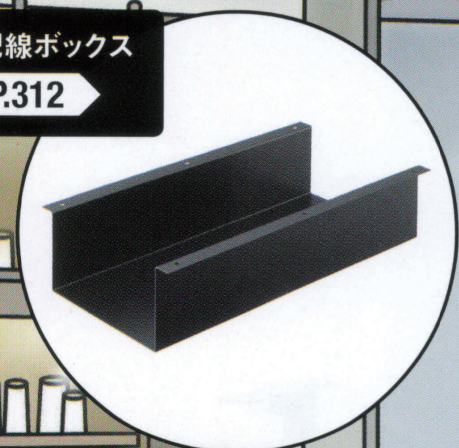

# 使いやすさのクオリティを高める ディテールへのこだわり。

ちょうどいい位置に設置されている荷物用フックや、さりげない位置ながら取り出しやすいメニュートレーなど、居心地のいい空間づくりに貢献する細やかな気配りを凝らした製品をご用意しています。

メニュートレー  
伝票トレー  
P.312

配線ボックス  
P.312

荷物用フック  
P.312

テーブル用  
木製棚対応受座  
P.312