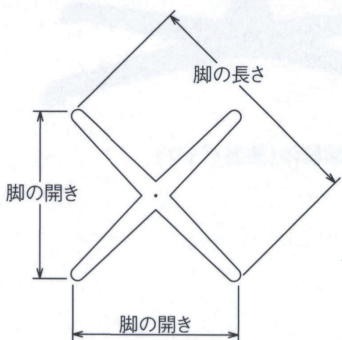

コルサS

CORSA-S

SERIES

一文字脚タイプ(コースター・ケープ)は247-248ページをご覧ください。

1 TABLE Leg 十字・クロス・五本脚

ゴールド(メッキパイプ)

クローム(メッキパイプ)

クローム(塗装パイプ)

黒粉体(塗装パイプ)

SIZE

適合天板サイズ	□	○
コルサS 2800	900□	1000φ
コルサS 2700	800□	900φ
コルサS 2600	700□	800φ

※天板サイズはH700mmを基準にしたものです。

※天板重量、使用条件によって適切でない場合がありますのでご相談ください。

基準色塗装

■スチール ■十字 ■Sパイプ

製品番号	ベース			パイプ	受座	価格				
	脚の長さ	脚の開き	高さ			ゴールドメッキパイプ	クロームメッキパイプ	ゴールド塗装パイプ	クローム塗装パイプ	黒粉体塗装パイプ
コルサS 2800	800	570	86	60.5φ	No.103 240×240	¥24,600	¥20,700	¥22,300	¥19,300	¥16,700
コルサS 2700	700	500	81	60.5φ	No.103 240×240	¥23,500	¥20,500	¥21,200	¥19,100	¥16,400
コルサS 2600	600	430	76	60.5φ	No.103 240×240	¥22,800	¥20,300	¥20,500	¥18,900	¥16,100