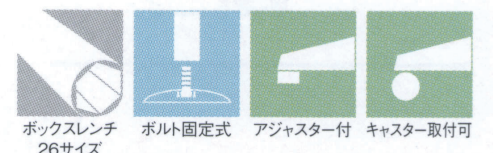

黒粉体(塗装パイプ)

SIZE

適合天板サイズ	□	○
コルサS 2800	900□	1000φ
コルサS 2700	800□	900φ
コルサS 2600	700□	800φ

※天板サイズはH700mmを基準にしたものです。

※天板重量、使用条件によって適切でない場合がありますのでご相談ください。

基準色塗装

■スチール ■十字 ■Sパイプ

製品番号	ベース			パイプ	受座	価格				
	脚の長さ	脚の開き	高さ			ゴールドメッキパイプ	クロームメッキパイプ	ゴールド塗装パイプ	クローム塗装パイプ	黒粉体塗装パイプ
コルサS 2800	800	570	86	60.5φ	No.103 240×240	¥24,600	¥20,700	¥22,300	¥19,300	¥16,700
コルサS 2700	700	500	81	60.5φ	No.103 240×240	¥23,500	¥20,500	¥21,200	¥19,100	¥16,400
コルサS 2600	600	430	76	60.5φ	No.103 240×240	¥22,800	¥20,300	¥20,500	¥18,900	¥16,100