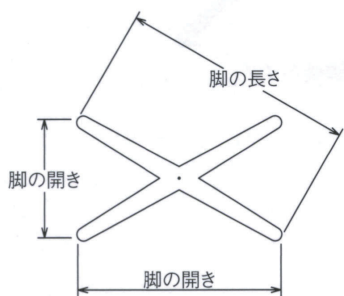

SIZE

適合天板サイズ	□
コルサS 3800	1100×700□
コルサS 3700	1000×600□
コルサS 3600	800×500□

※天板サイズはH700mmを基準にしたものです。

※天板重量、使用条件によって適切でない場合がありますのでご相談ください。

■スチール ■クロス ■Sパイプ

基準色塗装