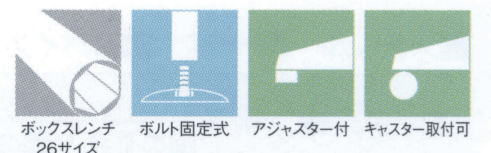

ルックC

LOOK-C

1 TABLE Leg 十字・クロス・五本脚

ゴールド(メッキパイプ)

クローム(メッキパイプ)

ゴールド(塗装パイプ)

クローム(塗装パイプ)

SIZE

適合天板サイズ	□	○
ルックC 2950	1100□	1200φ
ルックC 2750	900□	1100φ

※天板サイズはH700mmを基準にしたものです。

※天板重量、使用条件によって適切でない場合がありますのでご相談ください。

基準色塗装

■スチール ■十字 ■Cパイプ

製品番号	ベース			パイプ	受座	価格				
	脚の長さ	脚の開き	高さ			ゴールドメッキパイプ	クロームメッキパイプ	ゴールド塗装パイプ	クローム塗装パイプ	黒粉体塗装パイプ
ルックC 2950	950	670	57	90φ×190φ テーパ	No. 120 340φ	¥71,400	¥63,300	¥61,200	¥56,500	¥50,700
ルックC 2750	750	530	57	90φ×190φ テーパ	No. 120 340φ	¥68,400	¥61,600	¥58,200	¥54,800	¥48,600