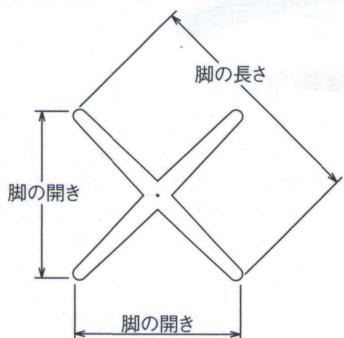

ルックC

LOOK-C

1 TABLE Leg 十字・クロス・五本脚

ゴールド(メッキパイプ)

クローム(メッキパイプ)

ゴールド(塗装パイプ)

クローム(塗装パイプ)

SIZE

適合天板サイズ	□	○
ルックC 2950	1100□	1200φ
ルックC 2750	900□	1100φ

※天板サイズはH700mmを基準にしたものです。

※天板重量、使用条件によって適切でない場合がありますのでご相談ください。

基準色塗装

■スチール ■十字 ■Cパイプ

製品番号	ベース			パイプ	受座	価格				
	脚の長さ	脚の開き	高さ			ゴールドメッキパイプ	クロームメッキパイプ	ゴールド塗装パイプ	クローム塗装パイプ	黒粉体塗装パイプ
ルックC 2950	950	670	57	90φ×190φ テーパ	No. 120 340φ	¥71,400	¥63,300	¥61,200	¥56,500	¥50,700
ルックC 2750	750	530	57	90φ×190φ テーパ	No. 120 340φ	¥68,400	¥61,600	¥58,200	¥54,800	¥48,600