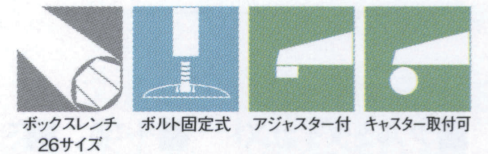

製品番号	ベース			パイプ	受座	価格				
	脚の長さ	脚の開き	高さ			ゴールドメッキパイプ	クロームメッキパイプ	ゴールド塗装パイプ	クローム塗装パイプ	黒粉体塗装パイプ
ルックS 2950	950	670	57	139φ	No. 120 340φ	¥60,700	¥52,500	¥53,800	¥49,100	¥43,300
ルックS 2950	950	670	57	101.6φ	No. 110 280φ	¥51,800	¥44,400	¥47,100	¥42,400	¥36,600
ルックS 2750	750	530	57	139φ	No. 120 340φ	¥57,700	¥50,800	¥50,800	¥47,400	¥41,200
ルックS 2750	750	530	57	101.6φ	No. 110 280φ	¥48,800	¥42,700	¥44,100	¥40,700	¥34,500

■テーブル脚の基準高は700mmまでです。 ■表示価格に消費税は含まれていません。