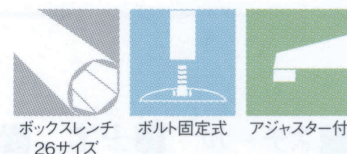

エリアS

AREA-S

1 TABLE Leg 十字・クロス・五本脚

ショットクローム(メッキパイプ)

F30粉体(塗装パイプ)

黒粉体(塗装パイプ)

SIZE

適合天板サイズ	パイプ	□	○
エリアS 2650	76.3φ	750□	850φ
エリアS 2650	60.5φ	750□	850φ
エリアS 2550	60.5φ	650□	750φ
エリアS 2550	50.5φ	650□	750φ

※天板サイズはH700mmを基準にしたものです。

※天板重量、使用条件によって適切でない場合がありますのでご相談ください。

■アルミダイカスト ■十字 ■Sパイプ

製品番号	ベース			パイプ	受座	価格		
	脚の長さ	脚の開き	高さ			ショットクローム メッキパイプ	F30粉体 塗装パイプ	黒粉体 塗装パイプ
エリアS 2650	650	475	33	76.3φ	No.103 240×240	¥18,500	¥15,500	¥14,700
エリアS 2650	650	475	33	60.5φ	No.103 240×240	¥17,600	¥14,800	¥14,100
エリアS 2550	550	400	33	60.5φ	No.103 240×240	¥16,900	¥14,400	¥13,700
エリアS 2550	550	400	33	50.5φ	No.103 240×240	¥16,400	¥14,200	¥13,400