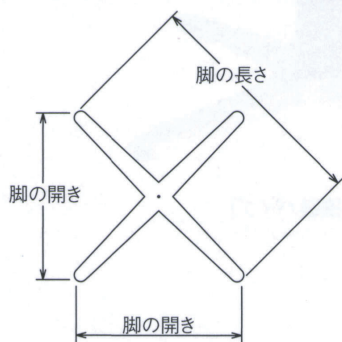

エリアS

AREA-S

1 TABLE Leg 十字・クロス・五本脚

ショットクローム(メッキパイプ)

F30粉体(塗装パイプ)

黒粉体(塗装パイプ)

SIZE

適合天板サイズ	パイプ	□	○
エリアS 2650	76.3φ	750□	850φ
エリアS 2650	60.5φ	750□	850φ
エリアS 2550	60.5φ	650□	750φ
エリアS 2550	50.5φ	650□	750φ

※天板サイズはH700mmを基準にしたものです。

※天板重量、使用条件によって適切でない場合がありますのでご相談ください。

■アルミダイカスト ■十字 ■Sパイプ

製品番号	ベース			パイプ	受座	価格		
	脚の長さ	脚の開き	高さ			ショットクローム メッキパイプ	F30粉体 塗装パイプ	黒粉体 塗装パイプ
エリアS 2650	650	475	33	76.3φ	No.103 240×240	¥18,500	¥15,500	¥14,700
エリアS 2650	650	475	33	60.5φ	No.103 240×240	¥17,600	¥14,800	¥14,100
エリアS 2550	550	400	33	60.5φ	No.103 240×240	¥16,900	¥14,400	¥13,700
エリアS 2550	550	400	33	50.5φ	No.103 240×240	¥16,400	¥14,200	¥13,400